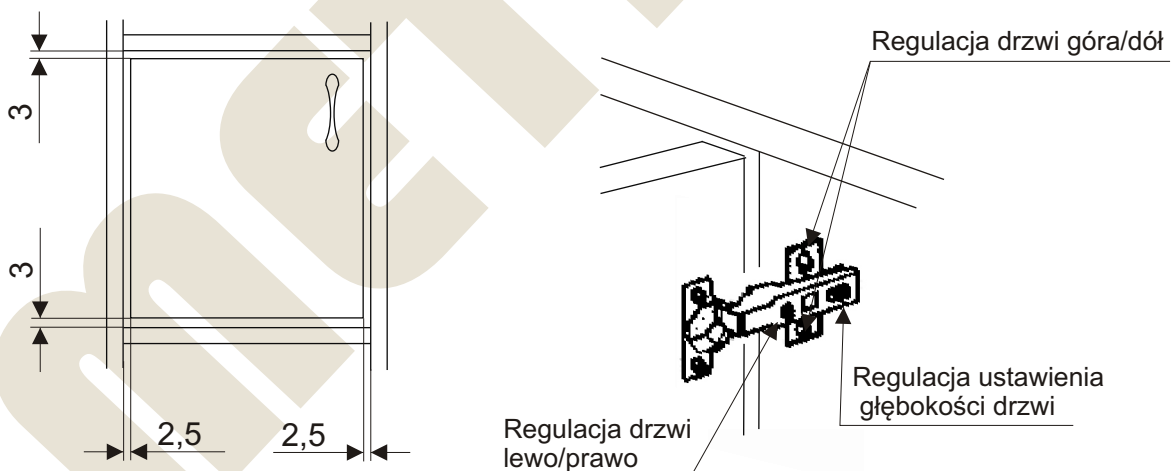

USTAWIENIE I REGULACJA DRZWI

Więcej instrukcji i filmy montażowe dostępne na stronie
www.metalbit.com.pl/instrukcje_montazu

Metalbit Producent - meble szkolne, przedszkolne i biurowe www.metalbit.com.pl www.szkolniak.pl
78-460 Barwice ul. Zwycięzców 26 tel. (94) 373 23 95 tel. (94) 372 24 10 fax (94) 373 23 95