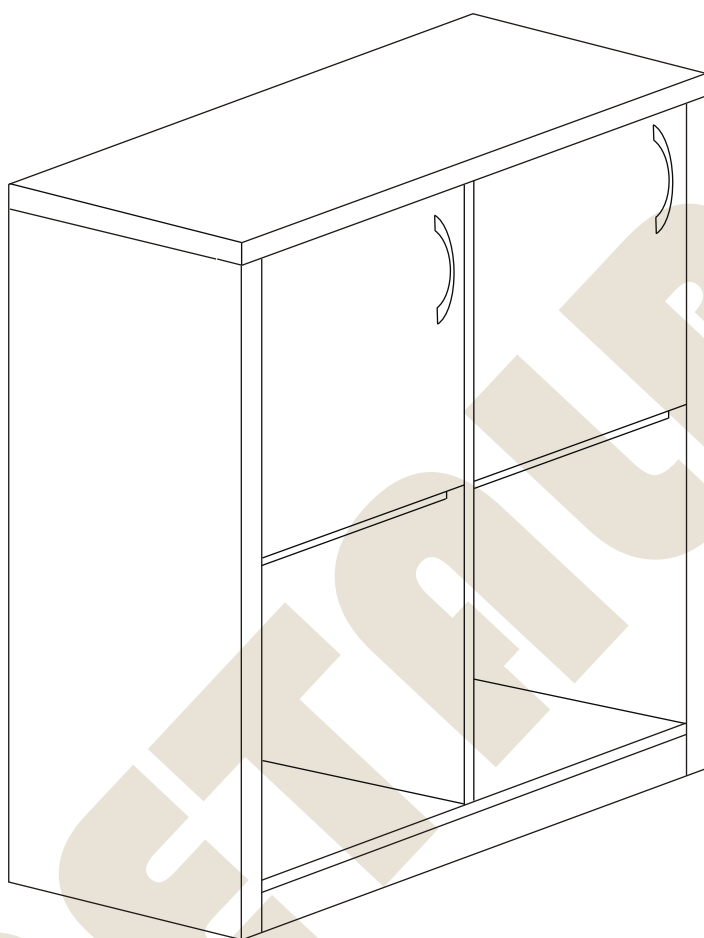

## Instrukcja montażu PRIMO 157 1033x1045x450

# Instrukcja montażu PRIMO 157 1033x1045x450

- |                   |              |
|-------------------|--------------|
| 1 - cokół         | - 1005 x 50  |
| 2L - bok lewy     | - 1010 x 450 |
| 2P - bok prawy    | - 1010 x 450 |
| 3 - wieniec dolny | - 1005 x 447 |
| 4 - przegroda     | - 942 x 447  |
| 5 - półka         | - 493 x 427  |
| 6 - wieniec górny | - 1043 x 450 |
| 7 - drzwi         | - 466 x 488  |
| 8 - plecy         | - 927 x 1027 |