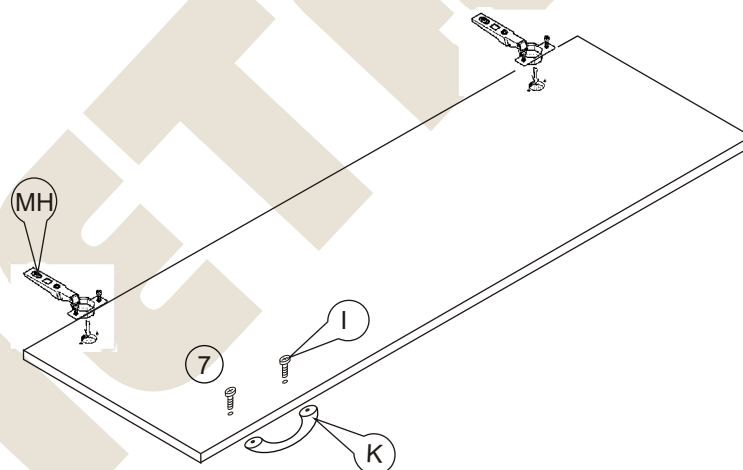

Instrukcja montażu PRIMO 157 1033x1045x450

METALBIT

Więcej instrukcji i filmy montażowe dostępne na stronie
www.metalbit.com.pl/instrukcje_montazu

Metalbit Producent - meble szkolne, przedszkolne i biurowe www.metalbit.com.pl www.szkolniak.pl
78-460 Barwice ul. Zwycięzców 26 tel. (94) 373 23 95 tel. (94) 372 24 10 fax (94) 373 23 95