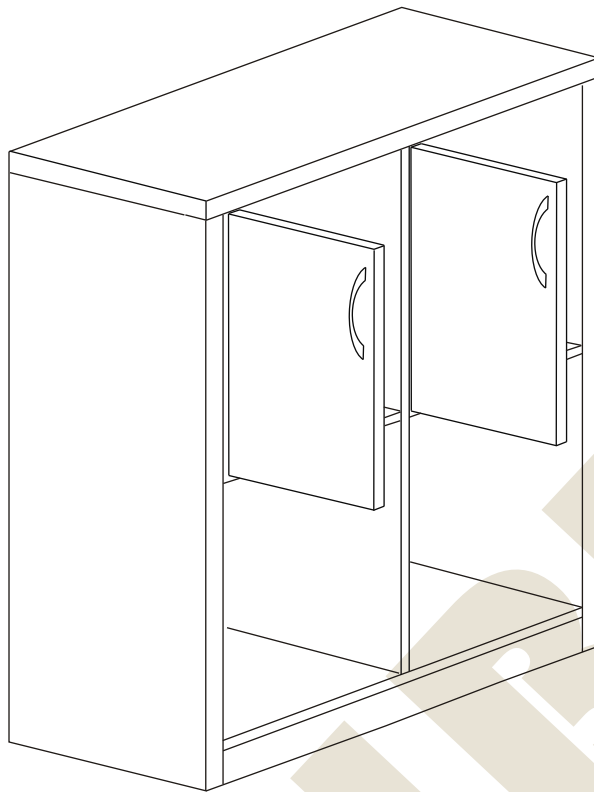

Instrukcja montażu PRIMO 157 1033x1045x450

METALBIT