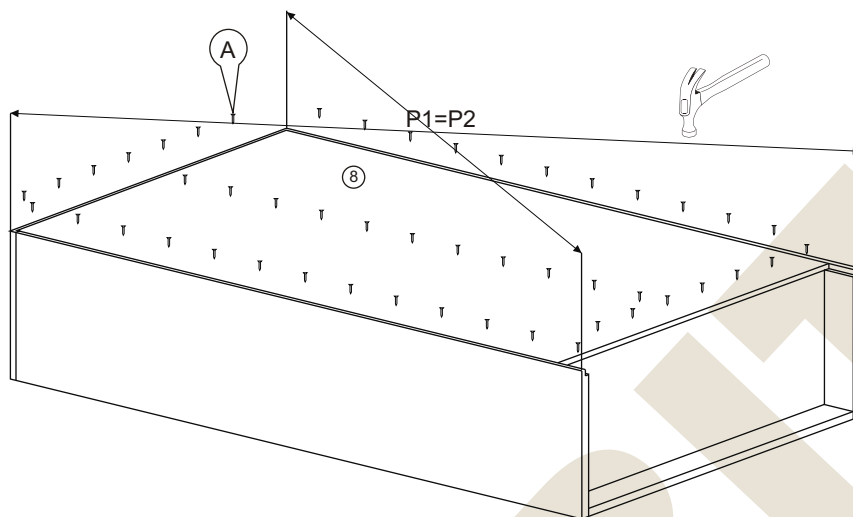

Instrukcja montażu PRIMO 157 1033x1045x450

METALBIT

Więcej instrukcji i filmy montażowe dostępne na stronie
www.metalbit.com.pl/instrukcje_montazu

Metalbit Producent - meble szkolne, przedszkolne i biurowe www.metalbit.com.pl www.szkolniak.pl
78-460 Barwice ul. Zwycięzców 26 tel. (94) 373 23 95 tel. (94) 372 24 10 fax (94) 373 23 95