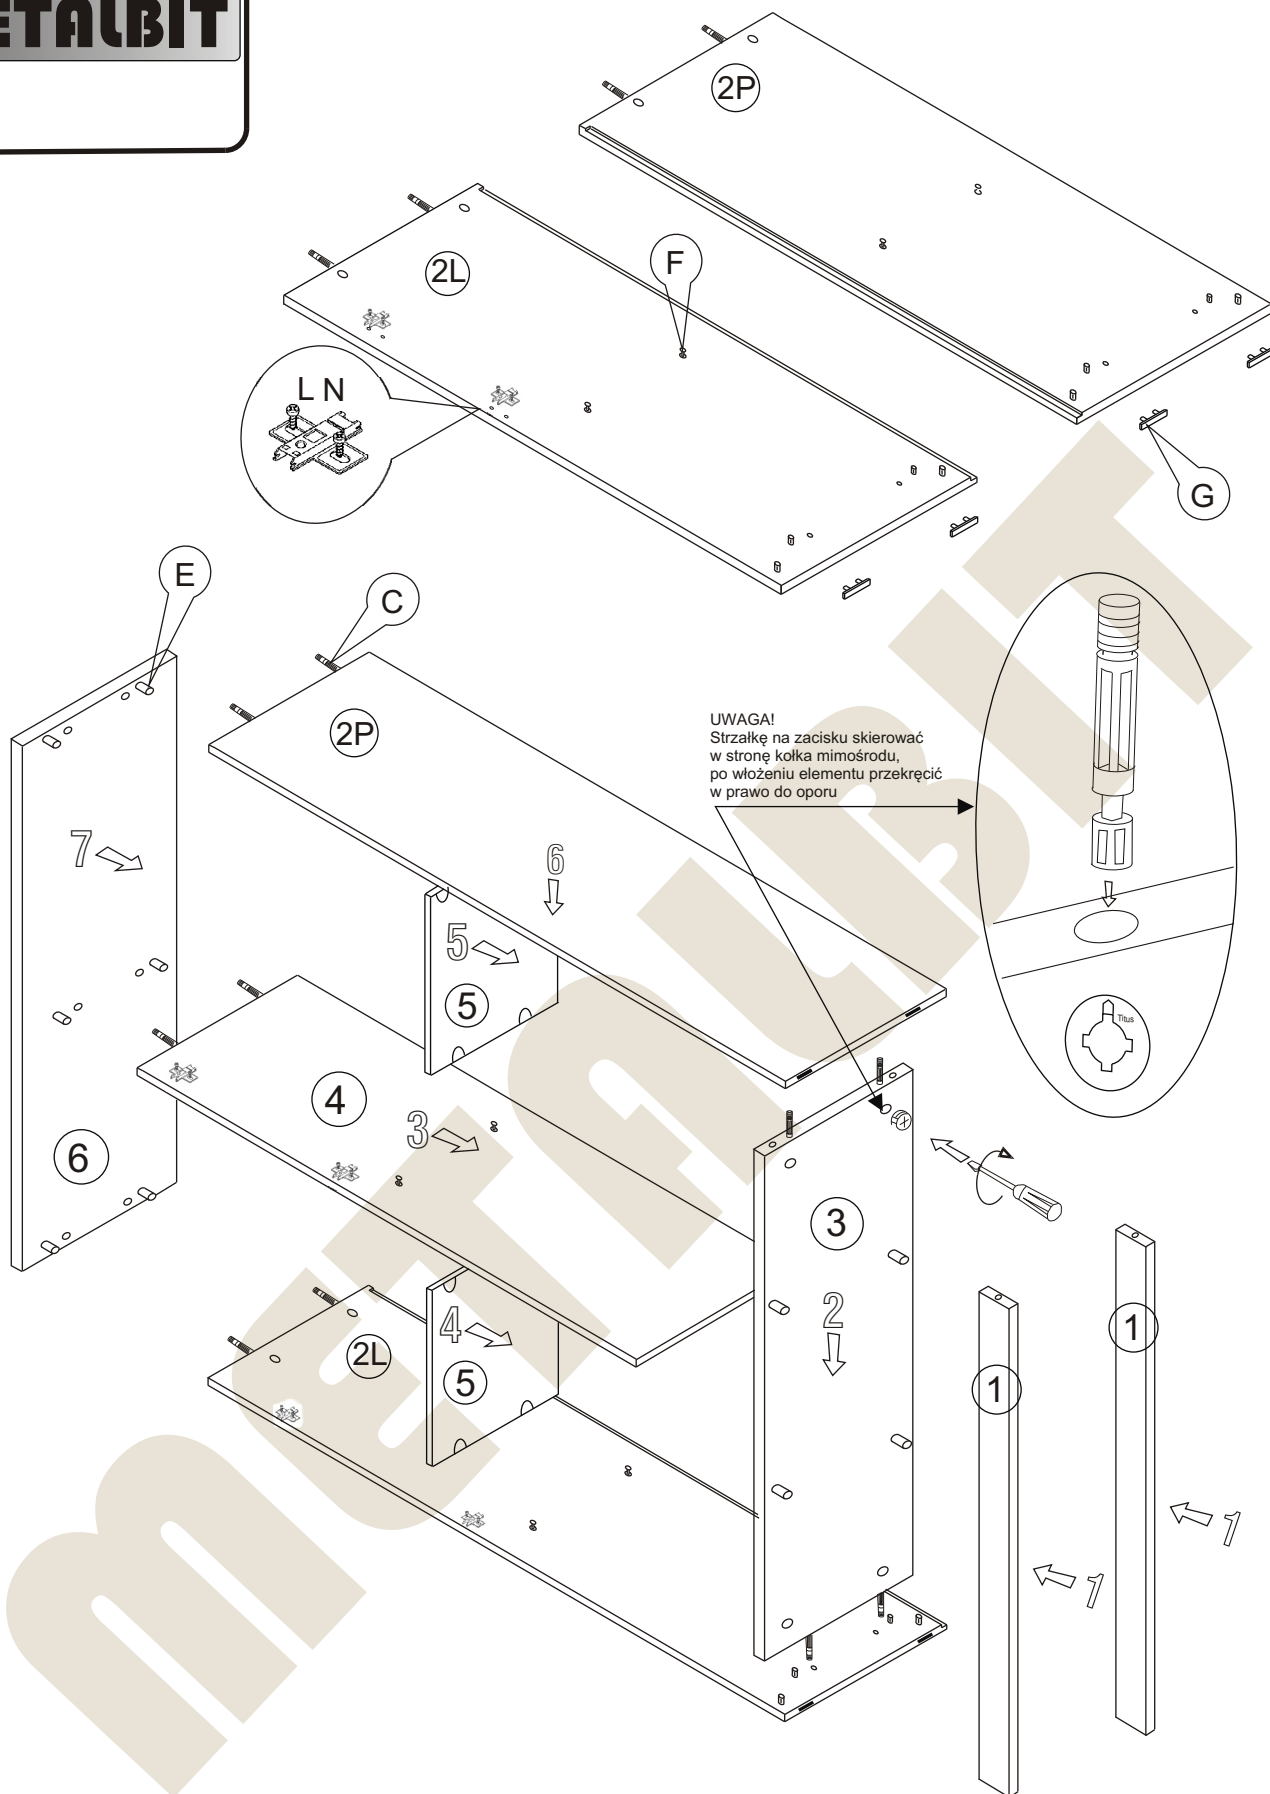

## Instrukcja montażu PRIMO 157 1033x1045x450

# Instrukcja montażu PRIMO 157 1033x1045x450

- |                   |              |
|-------------------|--------------|
| 1 - cokół         | - 1005 x 50  |
| 2L - bok lewy     | - 1010 x 450 |
| 2P - bok prawy    | - 1010 x 450 |
| 3 - wieniec dolny | - 1005 x 447 |
| 4 - przegroda     | - 942 x 447  |
| 5 - półka         | - 493 x 427  |
| 6 - wieniec górny | - 1043 x 450 |
| 7 - drzwi         | - 466 x 488  |
| 8 - plecy         | - 927 x 1027 |

Nr		Il.szt
A	Wkręt 2,5x20	30
B	Zacisk mimośrodowy	12
C	Kołek mimośrodowy	12
D	Złącze snapfix	8
E	Kołek drewn 8x35	20
F	Wkręt złącza snapfix	8
G	Ślizgacz	4

Nr		Il.szt
H	Wkręt 4x16	8
I	Wkręt M4 x 25	4
K	Uchwyt	2
L	Prowadnik zawiasu	4
M	Zawias wpuszczany	4
N	Wkręt prowadnika	16
O	Zaślepka mimośrodowy	12

# Instrukcja montażu PRIMO 157 1033x1045x450

**METALBIT**