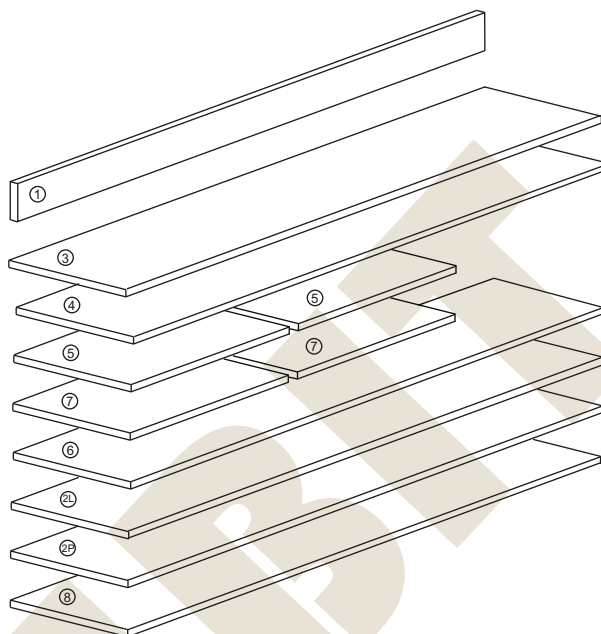

## Instrukcja montażu PRIMO 157 1033x1045x450

# Instrukcja montażu PRIMO 157 1033x1045x450

- |                   |              |
|-------------------|--------------|
| 1 - cokół         | - 1005 x 50  |
| 2L - bok lewy     | - 1010 x 450 |
| 2P - bok prawy    | - 1010 x 450 |
| 3 - wieniec dolny | - 1005 x 447 |
| 4 - przegroda     | - 942 x 447  |
| 5 - półka         | - 493 x 427  |
| 6 - wieniec górny | - 1043 x 450 |
| 7 - drzwi         | - 466 x 488  |
| 8 - plecy         | - 927 x 1027 |

Nr		Il.szt
A	Wkręt 2,5x20	30
B	Zacisk mimośrodowy	12
C	Kołek mimośrodowy	12
D	Złącze snapfix	8
E	Kołek drewn 8x35	20
F	Wkręt złącza snapfix	8
G	Ślizgacz	4

Nr		Il.szt
H	Wkręt 4x16	8
I	Wkręt M4 x 25	4
K	Uchwyt	2
L	Prowadnik zawiasu	4
M	Zawias wpuszczany	4
N	Wkręt prowadnika	16
O	Zaślepka mimośrodowy	12

# Instrukcja montażu PRIMO 157 1033x1045x450

**METALBIT**