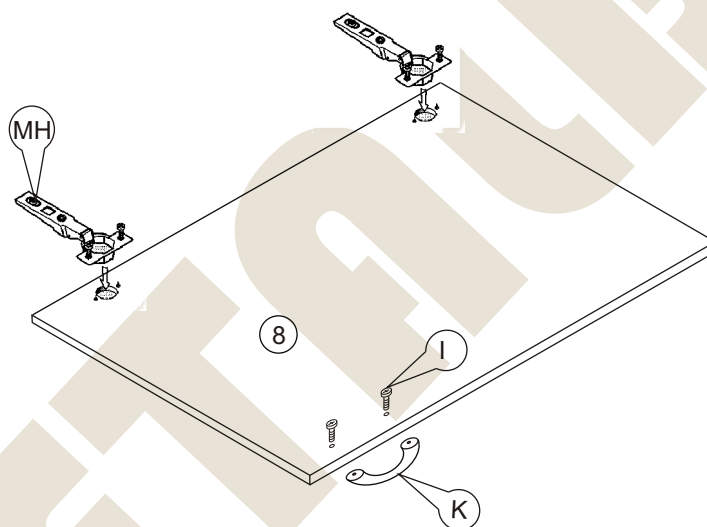

Instrukcja montażu PRIMO 159 1033x1045x450

METALBIT

Więcej instrukcji i filmy montażowe dostępne na stronie
www.metalbit.com.pl/instrukcje_montazu

Metalbit Producent - meble szkolne, przedszkolne i biurowe www.metalbit.com.pl www.szkolniak.pl
78-460 Barwice ul. Zwycięzców 26 tel. (94) 373 23 95 tel. (94) 372 24 10 fax (94) 373 23 95