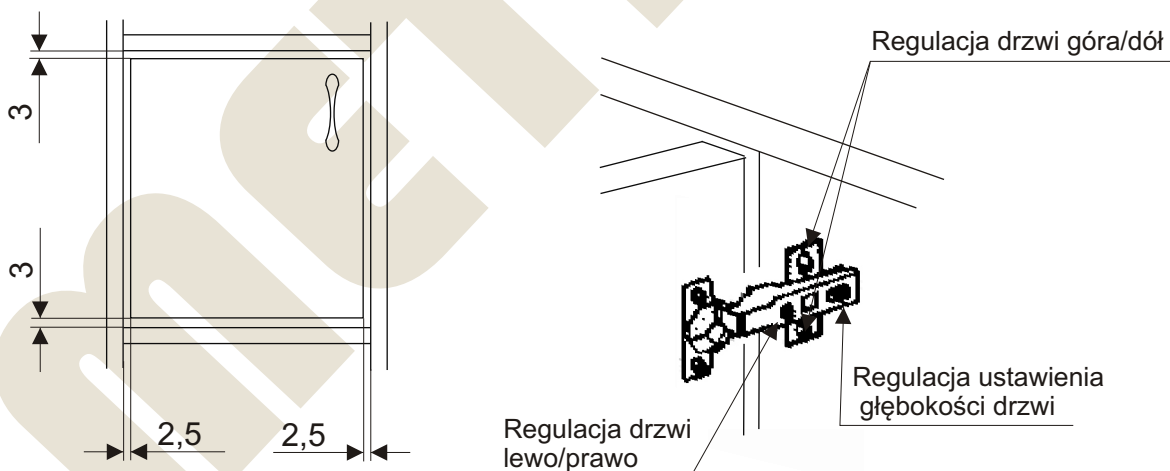

USTAWIENIE I REGULACJA DRZWI

Więcej instrukcji i filmy montażowe dostępne na stronie
www.metalbit.com.pl/instrukcje_montazu

Metalbit Producent - meble szkolne, przedszkolne i biurowe www.metalbit.com.pl www.szkolniak.pl
78-460 Barwice ul. Zwycięzców 26 tel. (94) 373 23 95 tel. (94) 372 24 10 fax (94) 373 23 95