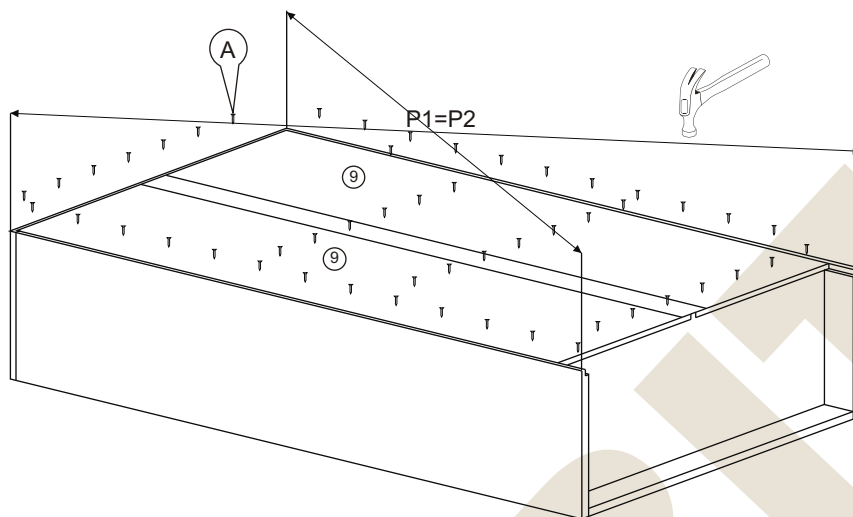

Instrukcja montażu PRIMO 159 1033x1045x450

METALBIT

Więcej instrukcji i filmy montażowe dostępne na stronie
www.metalbit.com.pl/instrukcje_montazu

Metalbit Producent - meble szkolne, przedszkolne i biurowe www.metalbit.com.pl www.szkolniak.pl
78-460 Barwice ul. Zwycięzców 26 tel. (94) 373 23 95 tel. (94) 372 24 10 fax (94) 373 23 95