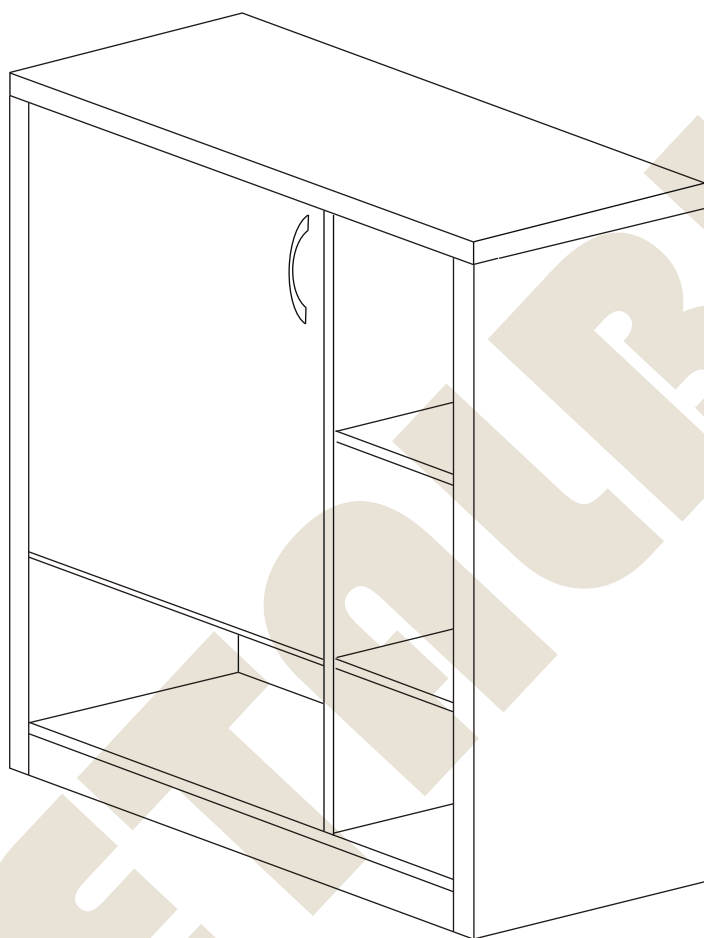

## Instrukcja montażu PRIMO 159 1033x1045x450

# Instrukcja montażu PRIMO 159 1033x1045x450

- |                   |              |
|-------------------|--------------|
| 1 - cokół         | - 1005 x 50  |
| 2L - bok lewy     | - 1010 x 450 |
| 2P - bok prawy    | - 1010 x 450 |
| 3 - wieniec dolny | - 1005 x 447 |
| 4 - przegroda     | - 942 x 427  |
| 5 - półka         | - 323 x 427  |
| 6 - półka         | - 664 x 427  |
| 7 - wieniec górny | - 1043 x 450 |
| 8 - drzwi         | - 624 x 669  |
| 9 - plecy         | - 972 x 1027 |