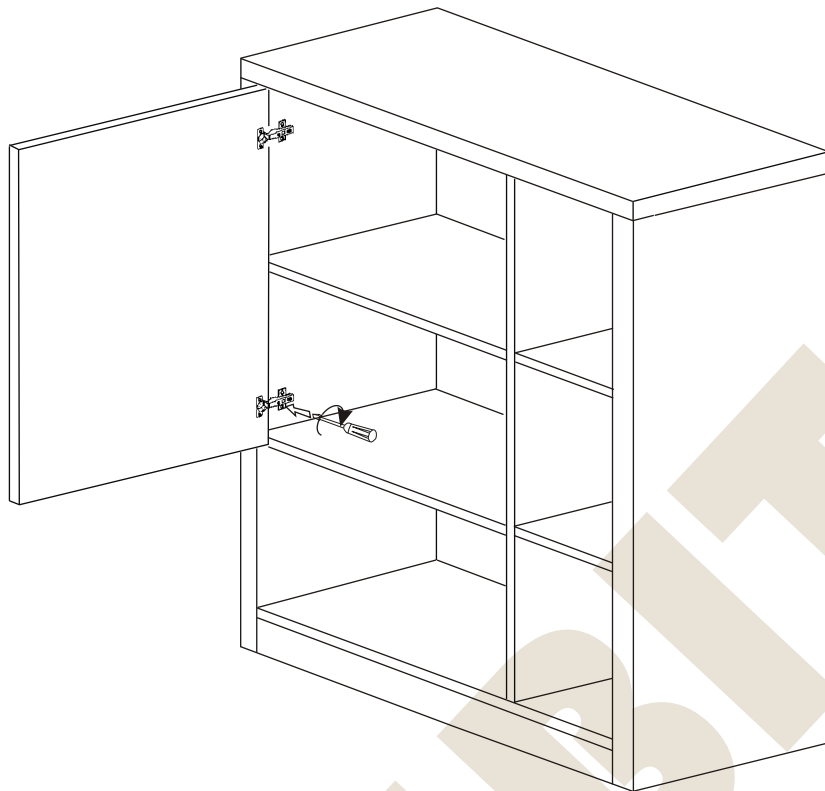

Instrukcja montażu PRIMO 159 1033x1045x450

METALBIT