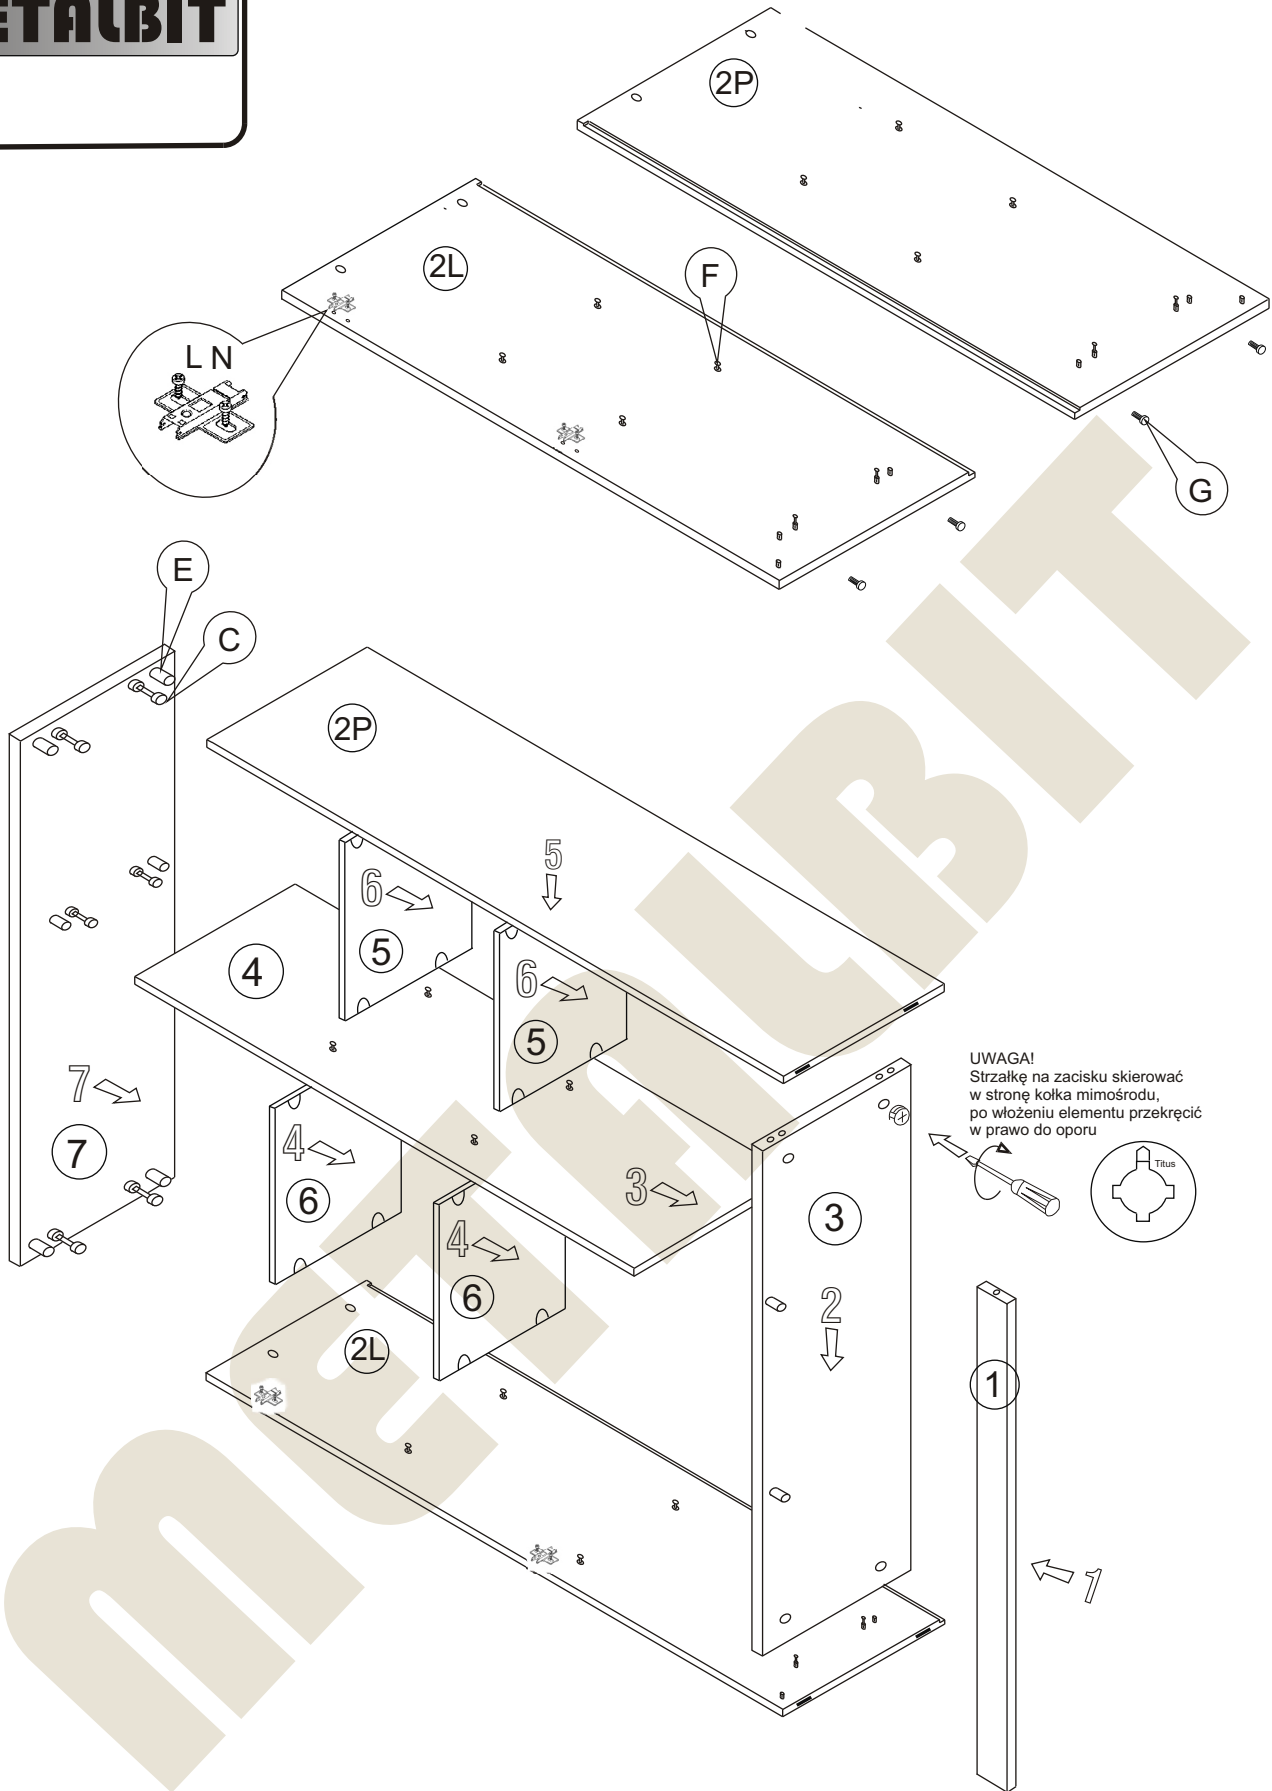

## Instrukcja montażu PRIMO 159 1033x1045x450

# Instrukcja montażu PRIMO 159 1033x1045x450

- |                   |              |
|-------------------|--------------|
| 1 - cokół         | - 1005 x 50  |
| 2L - bok lewy     | - 1010 x 450 |
| 2P - bok prawy    | - 1010 x 450 |
| 3 - wieniec dolny | - 1005 x 447 |
| 4 - przegroda     | - 942 x 427  |
| 5 - półka         | - 323 x 427  |
| 6 - półka         | - 664 x 427  |
| 7 - wieniec górny | - 1043 x 450 |
| 8 - drzwi         | - 624 x 669  |
| 9 - plecy         | - 972 x 1027 |

Nr		Il.szt
A	Wkręt 2,5x20	30
B	Zacisk mimośrodowy	12
C	Kołek mimośrodowy	12
D	Złącze snapfix	16
E	Kołek drewn 8x35	16
F	Wkręt złącza snapfix	16
G	Regulator	4

Nr		Il.szt
H	Wkręt 4x16	4
I	Wkręt M4 x 25	2
K	Uchwyt	1
L	Prowadnik zawiasu	2
M	Zawias wpuszczany	2
N	Wkręt prowadnika	4
O	Zasleпка mimośrodowy	6

# Instrukcja montażu PRIMO 159 1033x1045x450

**METALBIT**