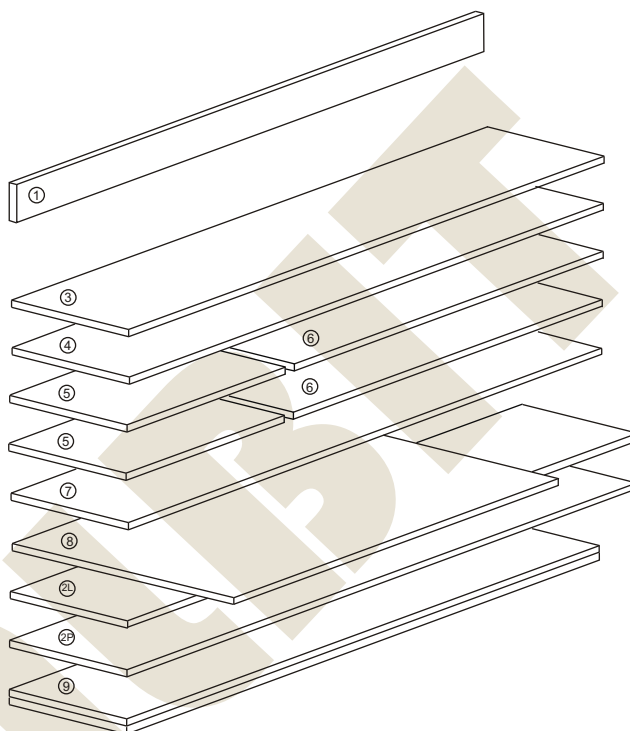

## Instrukcja montażu PRIMO 159 1033x1045x450

# Instrukcja montażu PRIMO 159 1033x1045x450

- |                   |              |
|-------------------|--------------|
| 1 - cokół         | - 1005 x 50  |
| 2L - bok lewy     | - 1010 x 450 |
| 2P - bok prawy    | - 1010 x 450 |
| 3 - wieniec dolny | - 1005 x 447 |
| 4 - przegroda     | - 942 x 427  |
| 5 - półka         | - 323 x 427  |
| 6 - półka         | - 664 x 427  |
| 7 - wieniec górny | - 1043 x 450 |
| 8 - drzwi         | - 624 x 669  |
| 9 - plecy         | - 972 x 1027 |

Nr		Il.szt
A	Wkręt 2,5x20	30
B	Zacisk mimośrodowy	12
C	Kołek mimośrodowy	12
D	Złącze snapfix	16
E	Kołek drewn 8x35	16
F	Wkręt złącza snapfix	16
G	Regulator	4

Nr		Il.szt
H	Wkręt 4x16	4
I	Wkręt M4 x 25	2
K	Uchwyt	1
L	Prowadnik zawiasu	2
M	Zawias wpuszczany	2
N	Wkręt prowadnika	4
O	Zasleпка mimośrodowy	6

# Instrukcja montażu PRIMO 159 1033x1045x450

**METALBIT**