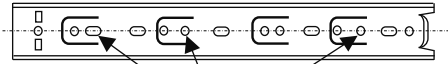

Instrukcja montażu FAŁA 15 1850x900x400

Prowadnica