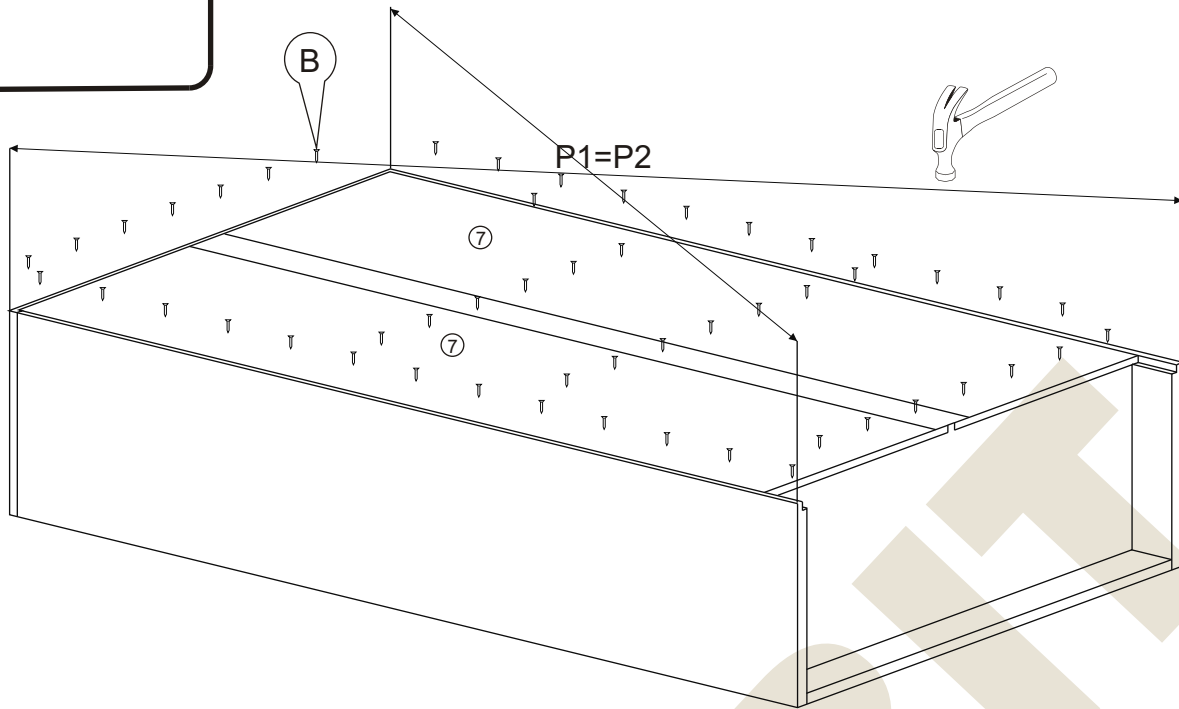

METALBIT

Instrukcja montażu FALA 15 1850x900x400

Instrukcja montażu FAŁA 15 1850x900x400

- | | |
|------------------------|---------------|
| 1 - cokół | - 864 x 80 |
| 2L - bok lewy | - 1832 x 380 |
| 2P - bok prawy | - 1832 x 380 |
| 3 - wieniec dolny | - 864 x 377 |
| 4 - półka środkowa | - 864 x 377 |
| 5 - wieniec górny | - 901 x 400 |
| 6 - półka witryny | - 864 x 370 |
| 7 - plecy gr 3 mm | - 1764 x 888 |
| 8 - drzwi | - 691 x 447 |
| 9 - prowadnice szuflad | - L-350, H-35 |

Instrukcja montażu FAŁA 15 1850x900x400

Prowadnica

Tylko te otwory wykorzystać do montażu prowadnicy

UWAGA!
Strzałkę na zacisku skierować w stronę kołka mimośrodowego, po włożeniu kołka i elementów skręcanych przekręcić zacisk w prawo do oporu

Instrukcja montażu FAŁA 15 1850x900x400

Instrukcja montażu FALA 15 1850x900x400

SZUFLADY x 3

- | | | |
|----|-------------|-------------|
| 1 | - czoło | - 228 x 894 |
| 2L | - bok lewy | - 350 x 135 |
| 2P | - bok prawy | - 350 x 135 |
| 3 | - tył | - 804 x 135 |
| 4 | - dno | - 804 x 332 |