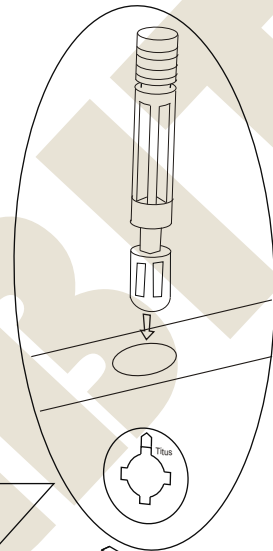

Instrukcja montażu FAŁA 15 1850x900x400

Prowadnica

Tylko te otwory wykorzystać do montażu prowadnicy

UWAGA!
Strzałkę na zacisku skierować w stronę kołka mimośrodowego, po włożeniu kołka i elementów skręcanych przekręcić zacisk w prawo do oporu

Instrukcja montażu FAŁA 15 1850x900x400

Instrukcja montażu FALA 15 1850x900x400

SZUFLADY x 3

- | | | |
|----|-------------|-------------|
| 1 | - czoło | - 228 x 894 |
| 2L | - bok lewy | - 350 x 135 |
| 2P | - bok prawy | - 350 x 135 |
| 3 | - tył | - 804 x 135 |
| 4 | - dno | - 804 x 332 |

UWAGA!
Strzałkę na zacisku skierować
w stronę kołka mimośrodowego,
po włożeniu elementu przekręcić
w prawo do oporu

Nr		Il. szt
A	Kołek drewniany 8x35	30
B	Zacisk mimośrodowy	42
C	Kołek mimośrodowy	42
D	Wkręt 4x25	12
E	Uchwyt	6
F	Zaślepka mimośrodowa	24
G	Eurowkręt 6x9,5	18