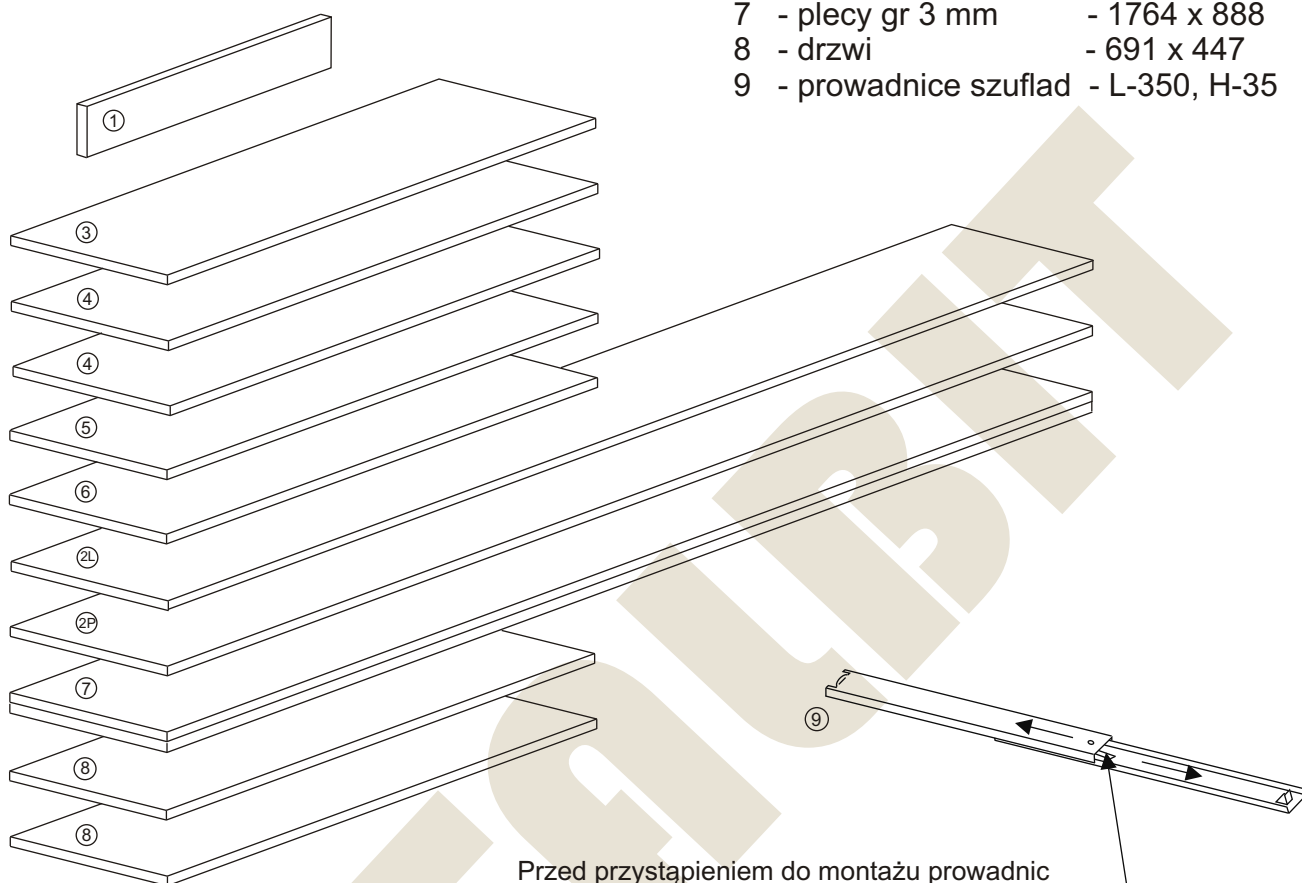

METALBIT

Instrukcja montażu FALA 15 1850x900x400

Instrukcja montażu FAŁA 15 1850x900x400

- | | |
|------------------------|---------------|
| 1 - cokół | - 864 x 80 |
| 2L - bok lewy | - 1832 x 380 |
| 2P - bok prawy | - 1832 x 380 |
| 3 - wieniec dolny | - 864 x 377 |
| 4 - półka środkowa | - 864 x 377 |
| 5 - wieniec górny | - 901 x 400 |
| 6 - półka witryny | - 864 x 370 |
| 7 - plecy gr 3 mm | - 1764 x 888 |
| 8 - drzwi | - 691 x 447 |
| 9 - prowadnice szuflad | - L-350, H-35 |

Instrukcja montażu FAŁA 15 1850x900x400

Prowadnica

Tylko te otwory wykorzystać do montażu prowadnicy

UWAGA!
Strzałkę na zacisku skierować w stronę kołka mimośrodowego, po włożeniu kołka i elementów skręcanych przekręcić zacisk w prawo do oporu

Instrukcja montażu FAŁA 15 1850x900x400

Instrukcja montażu FALA 15 1850x900x400

SZUFLADY x 3

- | | | |
|----|-------------|-------------|
| 1 | - czoło | - 228 x 894 |
| 2L | - bok lewy | - 350 x 135 |
| 2P | - bok prawy | - 350 x 135 |
| 3 | - tył | - 804 x 135 |
| 4 | - dno | - 804 x 332 |