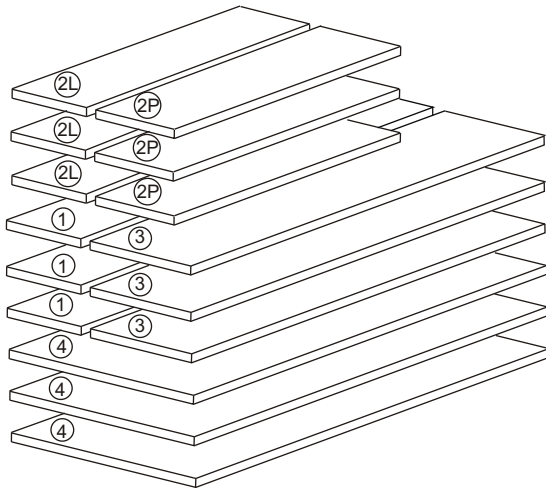

METALBIT

Instrukcja montażu FALA 15 1850x900x400

Instrukcja montażu FAŁA 15 1850x900x400

- | | |
|------------------------|---------------|
| 1 - cokół | - 864 x 80 |
| 2L - bok lewy | - 1832 x 380 |
| 2P - bok prawy | - 1832 x 380 |
| 3 - wieniec dolny | - 864 x 377 |
| 4 - półka środkowa | - 864 x 377 |
| 5 - wieniec górny | - 901 x 400 |
| 6 - półka witryny | - 864 x 370 |
| 7 - plecy gr 3 mm | - 1764 x 888 |
| 8 - drzwi | - 691 x 447 |
| 9 - prowadnice szuflad | - L-350, H-35 |

Instrukcja montażu FAŁA 15 1850x900x400

Prowadnica

Tylko te otwory wykorzystać do montażu prowadnicy

UWAGA!
Strzałkę na zacisku skierować w stronę kołka mimośrodowego, po włożeniu kołka i elementów skręcanych przekręcić zacisk w prawo do oporu

Instrukcja montażu FAŁA 15 1850x900x400

Instrukcja montażu FALA 15 1850x900x400

SZUFLADY x 3

- | | | |
|----|-------------|-------------|
| 1 | - czoło | - 228 x 894 |
| 2L | - bok lewy | - 350 x 135 |
| 2P | - bok prawy | - 350 x 135 |
| 3 | - tył | - 804 x 135 |
| 4 | - dno | - 804 x 332 |