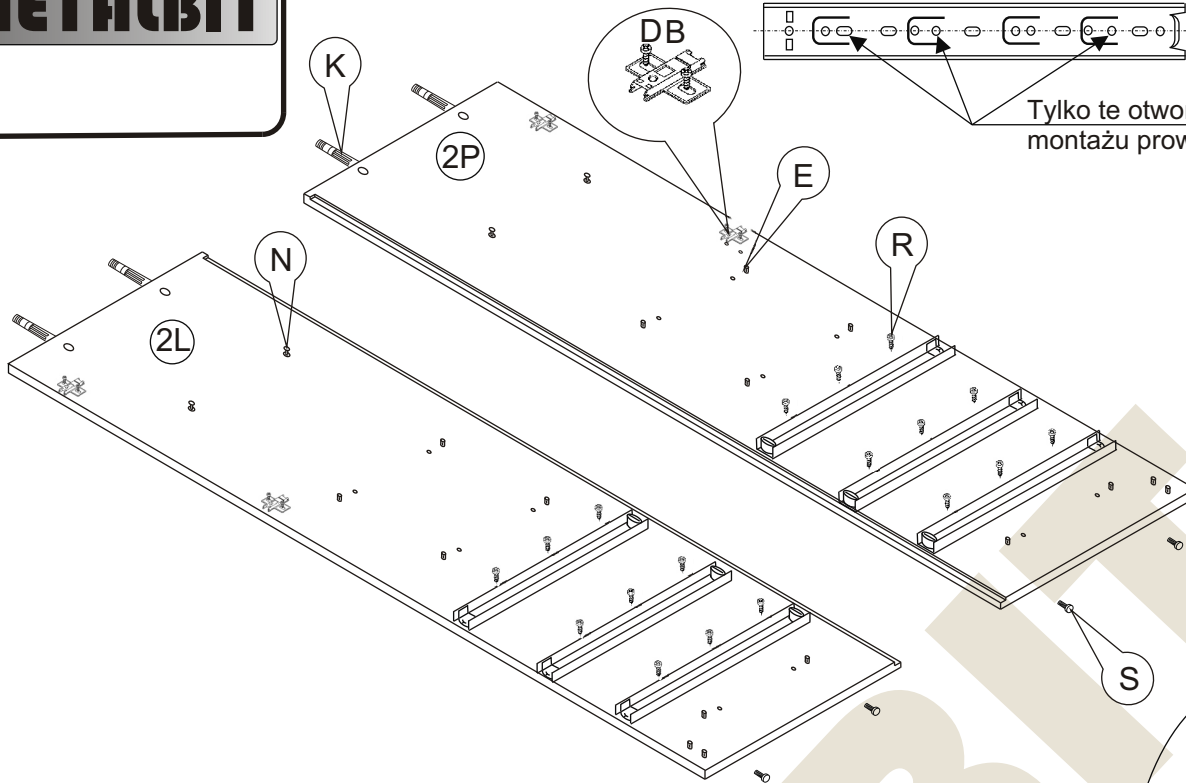

METALBIT

Instrukcja montażu FALA 15 1850x900x400

Instrukcja montażu FAŁA 15 1850x900x400

- | | |
|------------------------|---------------|
| 1 - cokół | - 864 x 80 |
| 2L - bok lewy | - 1832 x 380 |
| 2P - bok prawy | - 1832 x 380 |
| 3 - wieniec dolny | - 864 x 377 |
| 4 - półka środkowa | - 864 x 377 |
| 5 - wieniec górny | - 901 x 400 |
| 6 - półka witryny | - 864 x 370 |
| 7 - plecy gr 3 mm | - 1764 x 888 |
| 8 - drzwi | - 691 x 447 |
| 9 - prowadnice szuflad | - L-350, H-35 |

Przed przystąpieniem do montażu prowadnic rozłączyć części prowadnicy naciskając zatrzask

Nr		Il.szt	Nr		Il.szt	Nr		Il.szt
A	Wkręt 2,5x20	40	G	Zasuwka	1	M	Wkręt 4x16	8
B	Prowadnik zawiasu	4	H	Zamek	1	N	Podpórka półki	4
C	Zawias wpuszczany	4	I	Wkręt 3x13	2	O	Wkręt M4 x 25	4
D	Wkręt prowadnika	8	J	Zacisk mimośrodowy	16	P	Uchwyt	2
E	Kołek drewn 8x35	21	K	Kołek mimośrodowy	16	R	Eurokręt 6x9,5	18
F	Zaślepka mimośrodowy	4	L	Wkręt 3x20	14	S	Regulator	4
						T	Mocowanie szyb	8

Instrukcja montażu FAŁA 15 1850x900x400

Prowadnica

Tylko te otwory wykorzystać do montażu prowadnicy

UWAGA!
Strzałkę na zacisku skierować w stronę kołka mimośrodowego, po włożeniu kołka i elementów skręcanych przekręcić zacisk w prawo do oporu

Instrukcja montażu FAŁA 15 1850x900x400

Instrukcja montażu FALA 15 1850x900x400

SZUFLADY x 3

- | | | |
|----|-------------|-------------|
| 1 | - czoło | - 228 x 894 |
| 2L | - bok lewy | - 350 x 135 |
| 2P | - bok prawy | - 350 x 135 |
| 3 | - tył | - 804 x 135 |
| 4 | - dno | - 804 x 332 |