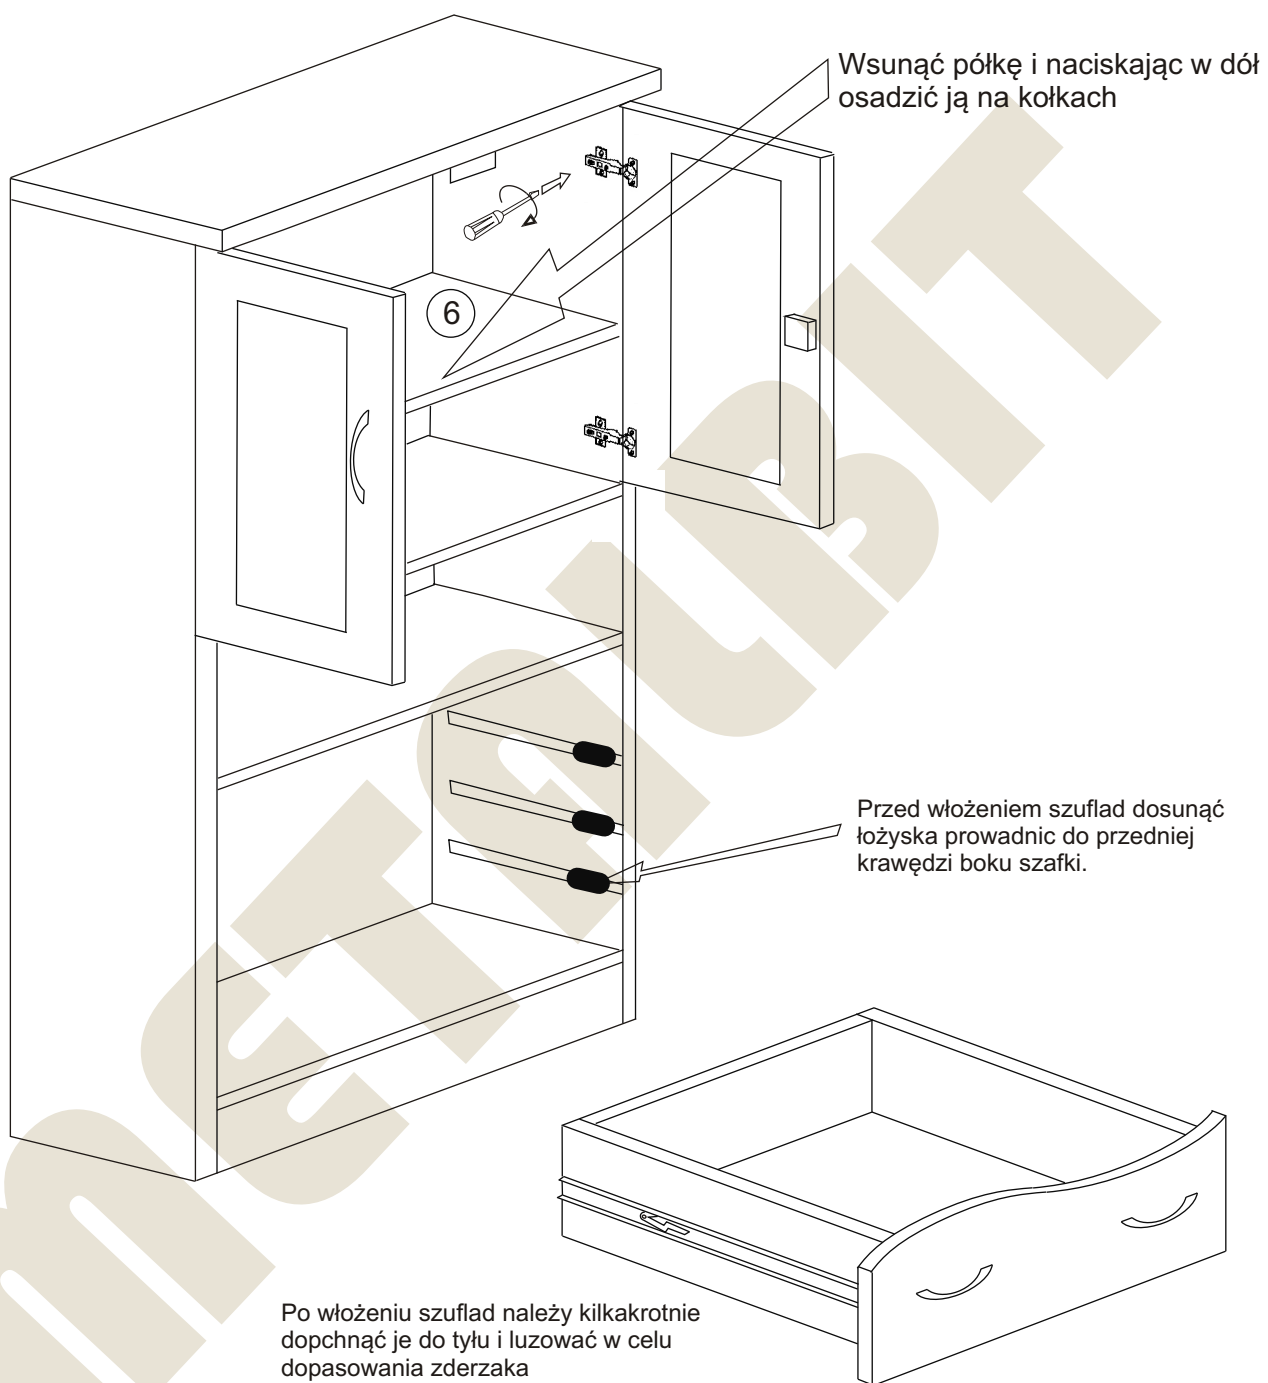

Instrukcja montażu FALA 15 1850x900x400

Więcej instrukcji i filmy montażowe dostępne na stronie
www.metalbit.com.pl/instrukcje_montazu

Metalbit Producent - meble szkolne, przedszkolne i biurowe www.metalbit.com.pl www.szkolniak.pl
78-460 Barwice ul. Zwycięzców 26 tel. (94) 373 23 95 tel. (94) 372 24 10 fax (94) 373 23 95