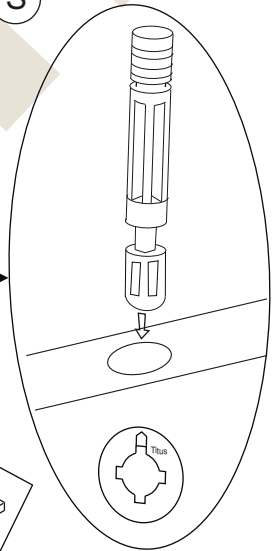

Przed przystąpieniem do montażu prowadnic rozłączyć części prowadnicy naciskając zatrzask

Nr		Il.szt	Nr		Il.szt	Nr		Il.szt
A	Wkręt 2,5x20	40	G	Zasuwka	1	M	Wkręt 4x16	8
B	Prowadnik zawiasu	4	H	Zamek	1	N	Podpórka półki	4
C	Zawias wpuszczany	4	I	Wkręt 3x13	2	O	Wkręt M4 x 25	4
D	Wkręt prowadnika	8	J	Zacisk mimośrodowy	16	P	Uchwyt	2
E	Kołek drewn 8x35	21	K	Kołek mimośrodowy	16	R	Eurokręt 6x9,5	18
F	Zaślepka mimośrodowy	4	L	Wkręt 3x20	14	S	Regulator	4
						T	Mocowanie szyb	8

Instrukcja montażu FAŁA 15 1850x900x400

Prowadnica

Tylko te otwory wykorzystać do montażu prowadnicy

UWAGA!
Strzałkę na zacisku skierować w stronę kołka mimośrodowego, po włożeniu kołka i elementów skręcanych przekręcić zacisk w prawo do oporu

Instrukcja montażu FAŁA 15 1850x900x400

Instrukcja montażu FALA 15 1850x900x400

SZUFLADY x 3

- | | | |
|----|-------------|-------------|
| 1 | - czoło | - 228 x 894 |
| 2L | - bok lewy | - 350 x 135 |
| 2P | - bok prawy | - 350 x 135 |
| 3 | - tył | - 804 x 135 |
| 4 | - dno | - 804 x 332 |

UWAGA!
Strzałkę na zacisku skierować
w stronę kołka mimośrodowego,
po włożeniu elementu przekręcić
w prawo do oporu

Nr		Il. szt
A	Kołek drewniany 8x35	30
B	Zacisk mimośrodowy	42
C	Kołek mimośrodowy	42
D	Wkręt 4x25	12
E	Uchwyt	6
F	Zaślepka mimośrodowa	24
G	Eurowkręt 6x9,5	18