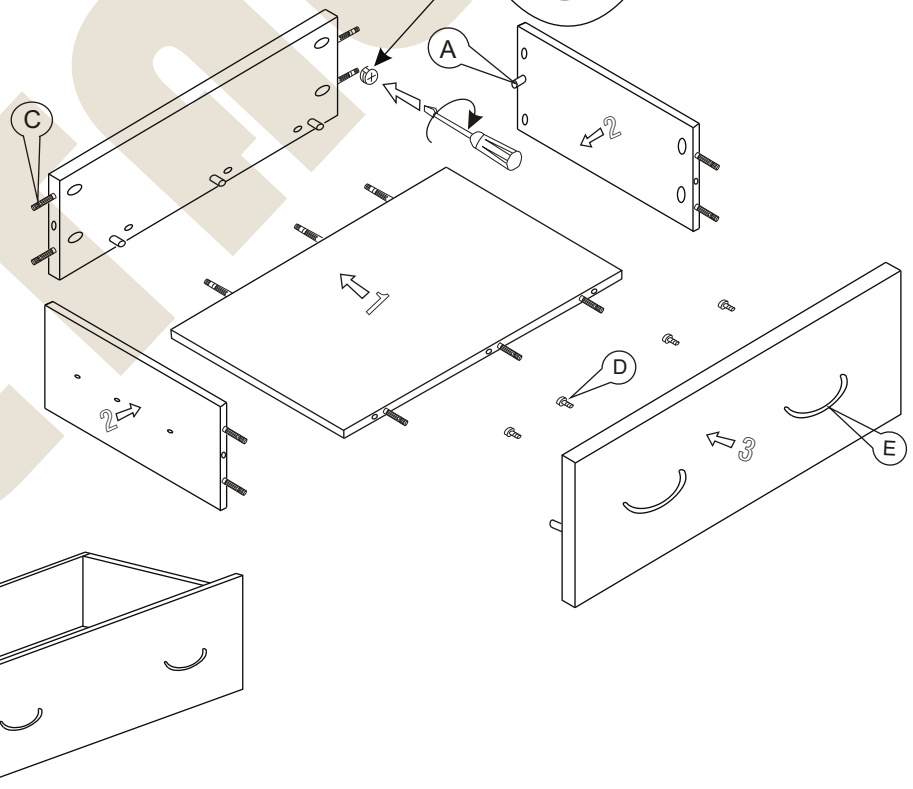

Instrukcja montażu FAŁA 15 1850x900x400

Prowadnica

Tylko te otwory wykorzystać do montażu prowadnicy

UWAGA!
Strzałkę na zacisku skierować w stronę kołka mimośrodowego, po włożeniu kołka i elementów skręcanych przekręcić zacisk w prawo do oporu

Instrukcja montażu FAŁA 15 1850x900x400

Instrukcja montażu FALA 15 1850x900x400

SZUFLADY x 3

- | | | |
|----|-------------|-------------|
| 1 | - czoło | - 228 x 894 |
| 2L | - bok lewy | - 350 x 135 |
| 2P | - bok prawy | - 350 x 135 |
| 3 | - tył | - 804 x 135 |
| 4 | - dno | - 804 x 332 |

UWAGA!
Strzałkę na zacisku skierować
w stronę kołka mimośrodowego,
po włożeniu elementu przekręcić
w prawo do oporu

Nr		Il. szt
A	Kołek drewniany 8x35	30
B	Zacisk mimośrodowy	42
C	Kołek mimośrodowy	42
D	Wkręt 4x25	12
E	Uchwyt	6
F	Zaślepka mimośrodowa	24
G	Eurowkręt 6x9,5	18