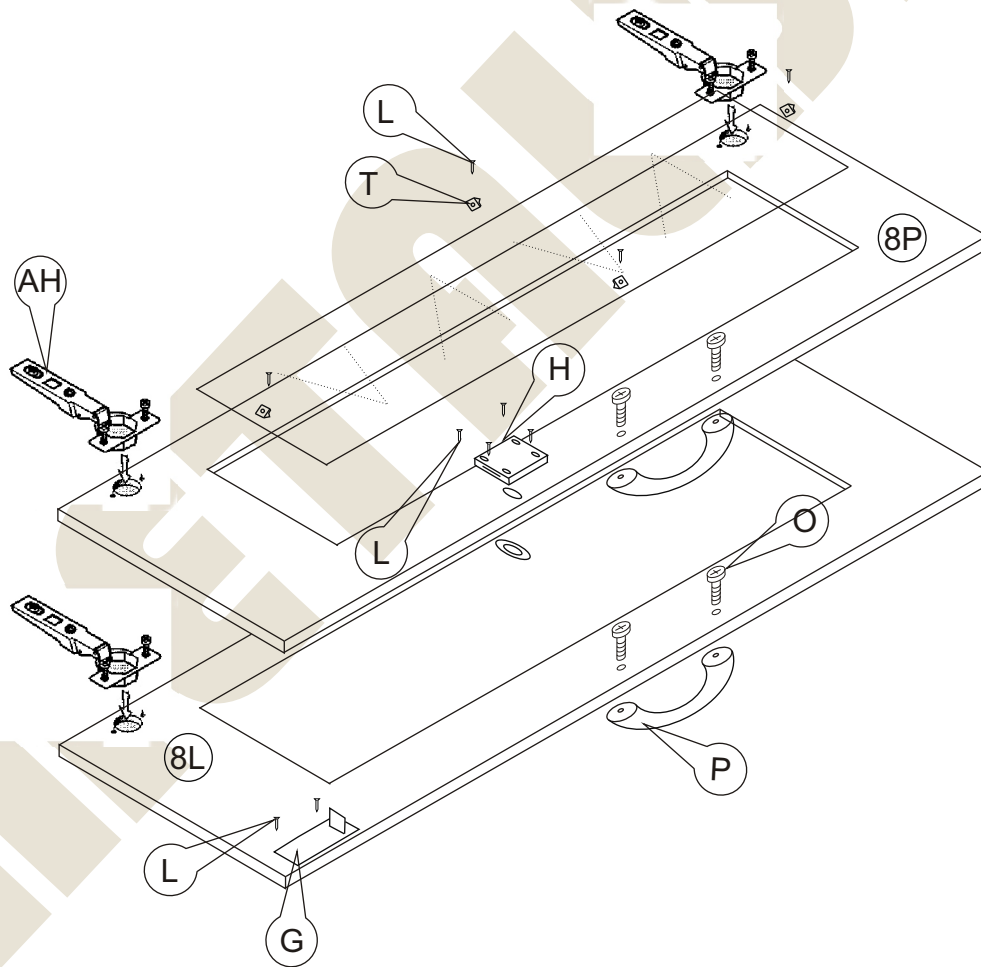

Przed przystąpieniem do montażu prowadnic rozłączyć części prowadnicy naciskając zatrzask

Nr		Il.szt	Nr		Il.szt	Nr		Il.szt
A	Wkręt 2,5x20	40	G	Zasuwka	1	M	Wkręt 4x16	8
B	Prowadnik zawiasu	4	H	Zamek	1	N	Podpórka półki	4
C	Zawias wpuszczany	4	I	Wkręt 3x13	2	O	Wkręt M4 x 25	4
D	Wkręt prowadnika	8	J	Zacisk mimośrodowy	16	P	Uchwyt	2
E	Kołek drewn 8x35	21	K	Kołek mimośrodowy	16	R	Eurokręt 6x9,5	18
F	Zaślepka mimośrodowy	4	L	Wkręt 3x20	14	S	Regulator	4
						T	Mocowanie szyb	8

Instrukcja montażu FAŁA 15 1850x900x400

Prowadnica

Tylko te otwory wykorzystać do montażu prowadnicy

UWAGA!
Strzałkę na zacisku skierować w stronę kołka mimośrodowego, po włożeniu kołka i elementów skręcanych przekręcić zacisk w prawo do oporu

Instrukcja montażu FAŁA 15 1850x900x400

Instrukcja montażu FALA 15 1850x900x400

SZUFLADY x 3

- | | | |
|----|-------------|-------------|
| 1 | - czoło | - 228 x 894 |
| 2L | - bok lewy | - 350 x 135 |
| 2P | - bok prawy | - 350 x 135 |
| 3 | - tył | - 804 x 135 |
| 4 | - dno | - 804 x 332 |

UWAGA!
Strzałkę na zacisku skierować
w stronę kołka mimośrodowego,
po włożeniu elementu przekręcić
w prawo do oporu

Nr		Il. szt
A	Kołek drewniany 8x35	30
B	Zacisk mimośrodowy	42
C	Kołek mimośrodowy	42
D	Wkręt 4x25	12
E	Uchwyt	6
F	Zaślepka mimośrodowa	24
G	Eurowkręt 6x9,5	18