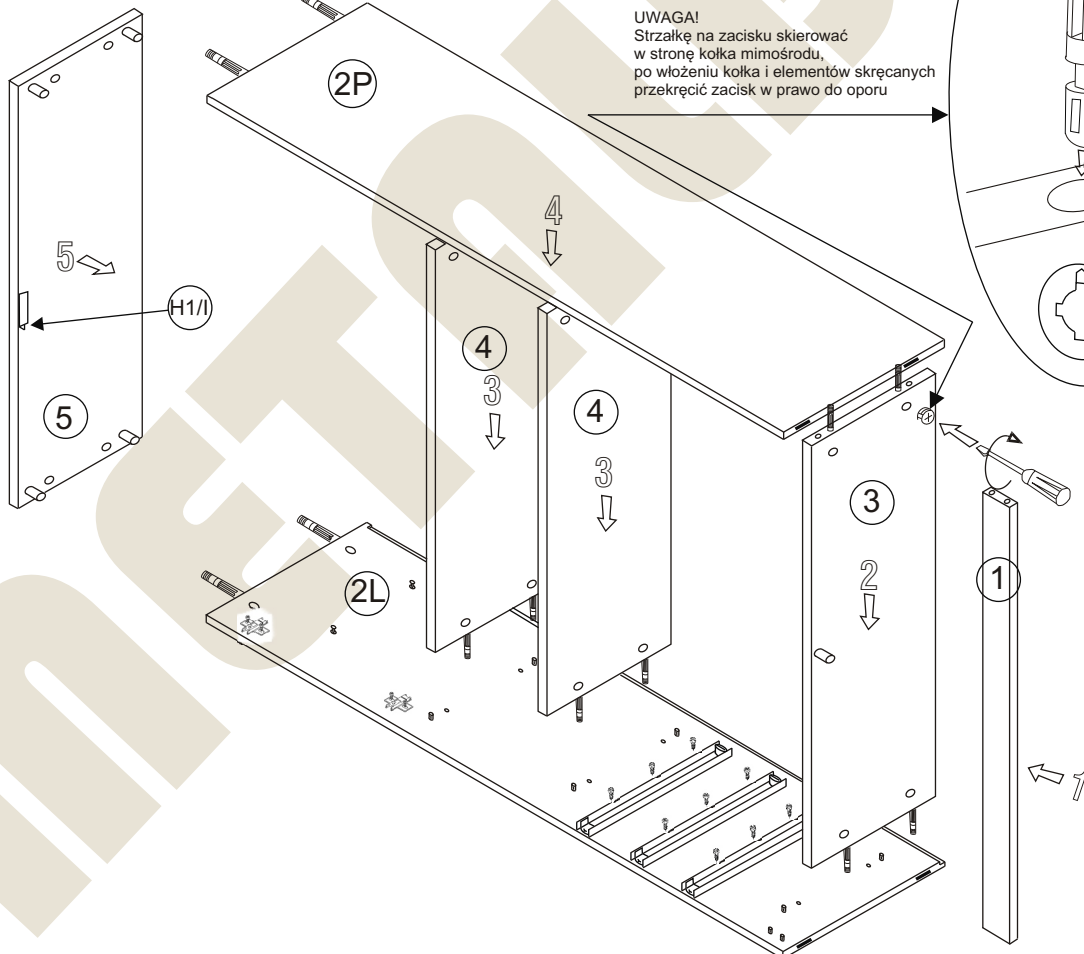

METALBIT

Instrukcja montażu FALA 15 1850x900x400

Instrukcja montażu FAŁA 15 1850x900x400

- | | |
|------------------------|---------------|
| 1 - cokół | - 864 x 80 |
| 2L - bok lewy | - 1832 x 380 |
| 2P - bok prawy | - 1832 x 380 |
| 3 - wieniec dolny | - 864 x 377 |
| 4 - półka środkowa | - 864 x 377 |
| 5 - wieniec górny | - 901 x 400 |
| 6 - półka witryny | - 864 x 370 |
| 7 - plecy gr 3 mm | - 1764 x 888 |
| 8 - drzwi | - 691 x 447 |
| 9 - prowadnice szuflad | - L-350, H-35 |

Instrukcja montażu FAŁA 15 1850x900x400

Prowadnica

Tylko te otwory wykorzystać do montażu prowadnicy

UWAGA!
Strzałkę na zacisku skierować w stronę kołka mimośrodowego, po włożeniu kołka i elementów skręcanych przekręcić zacisk w prawo do oporu

Instrukcja montażu FAŁA 15 1850x900x400

Instrukcja montażu FALA 15 1850x900x400

SZUFLADY x 3

- | | | |
|----|-------------|-------------|
| 1 | - czoło | - 228 x 894 |
| 2L | - bok lewy | - 350 x 135 |
| 2P | - bok prawy | - 350 x 135 |
| 3 | - tył | - 804 x 135 |
| 4 | - dno | - 804 x 332 |