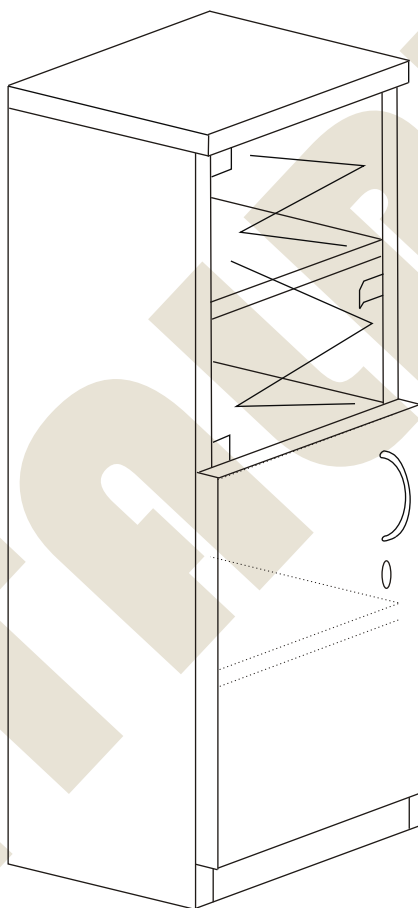

## Instrukcja montażu MAZUR 14 1500x400x400

# Instrukcja montażu MAZUR 14 1500x400x400

1	- cokół	- 364 x 80
2L	- bok lewy	- 1482 x 380
2P	- bok prawy	- 1482 x 380
3	- wieniec dolny	- 364 x 377
4	- półka środkowa	- 364 x 377
5	- wieniec górny	- 401 x 400
6	- półka	- 364 x 377
7	- drzwi	- 691 x 396
8	- plecy	- 1414 x 386
9	- szyba	- 678 x 357