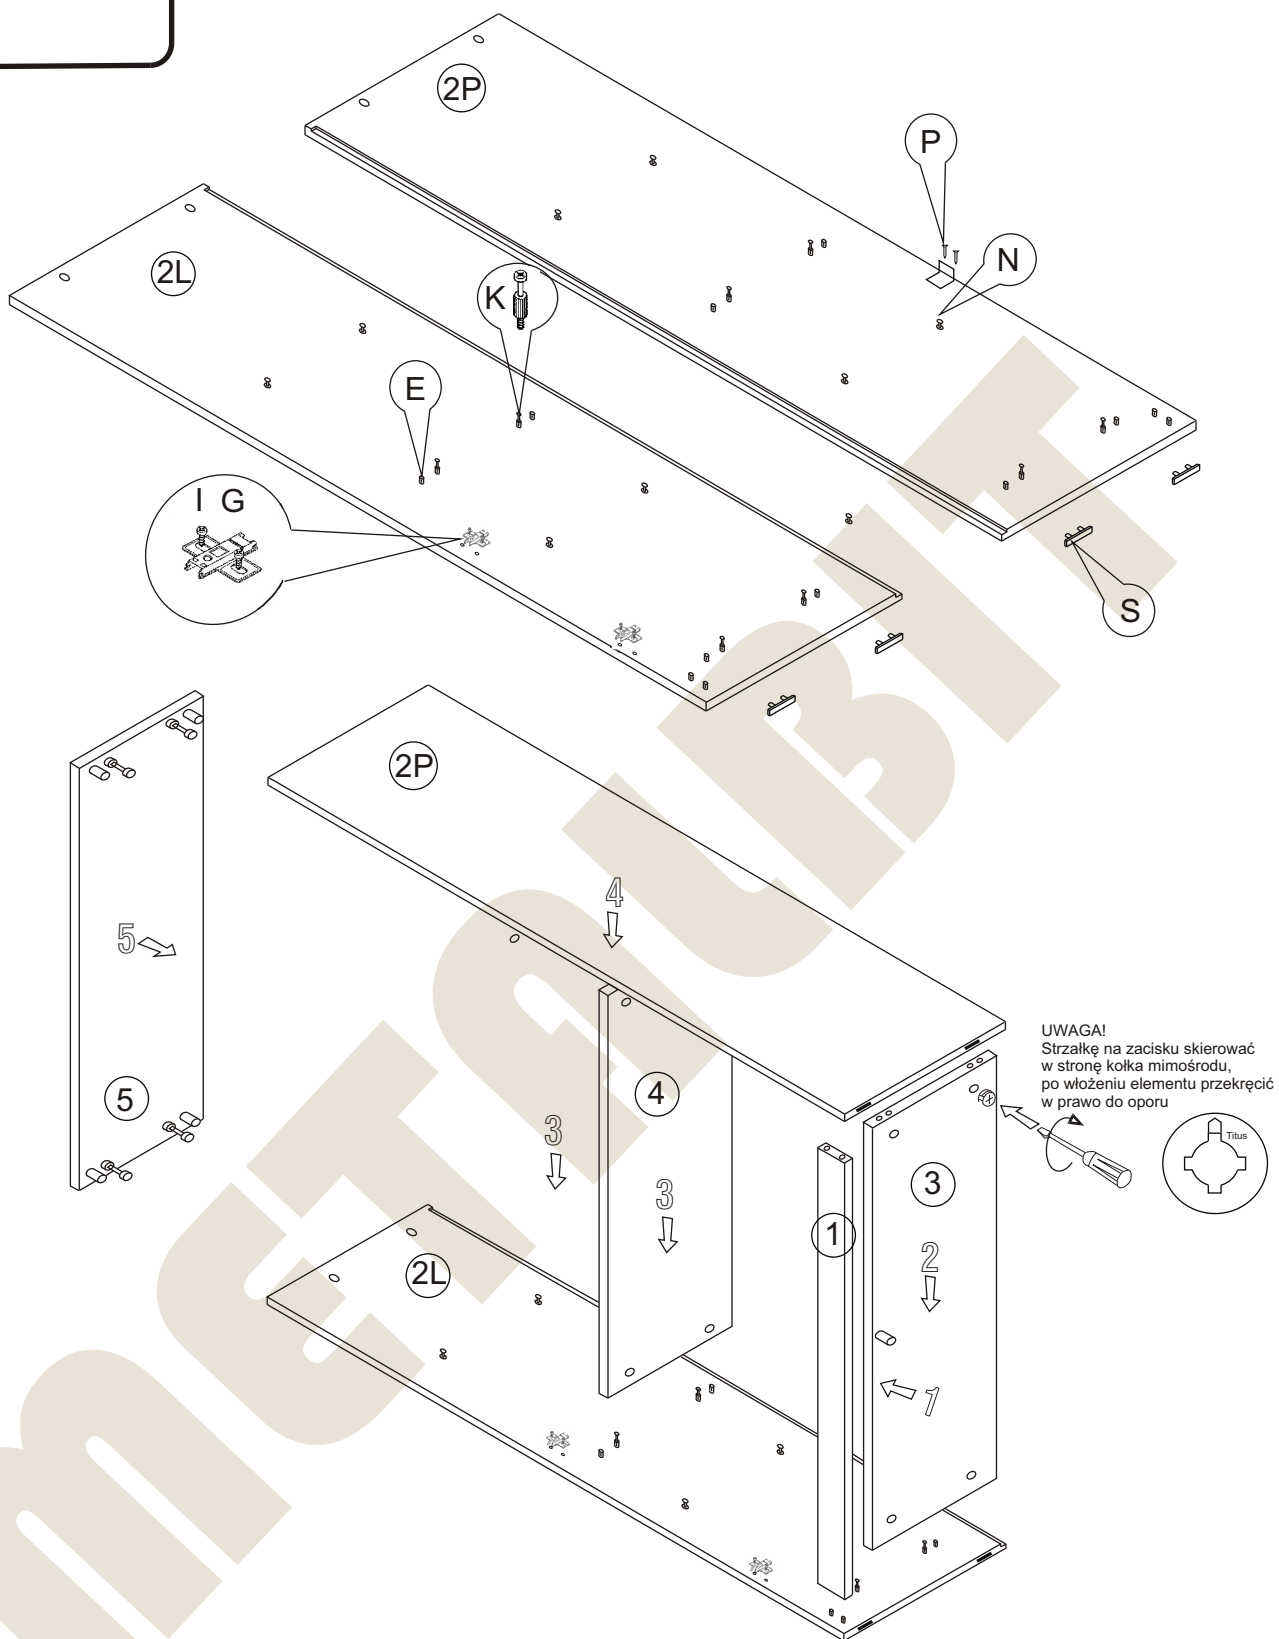

Instrukcja montażu MAZUR 14 1500x400x400