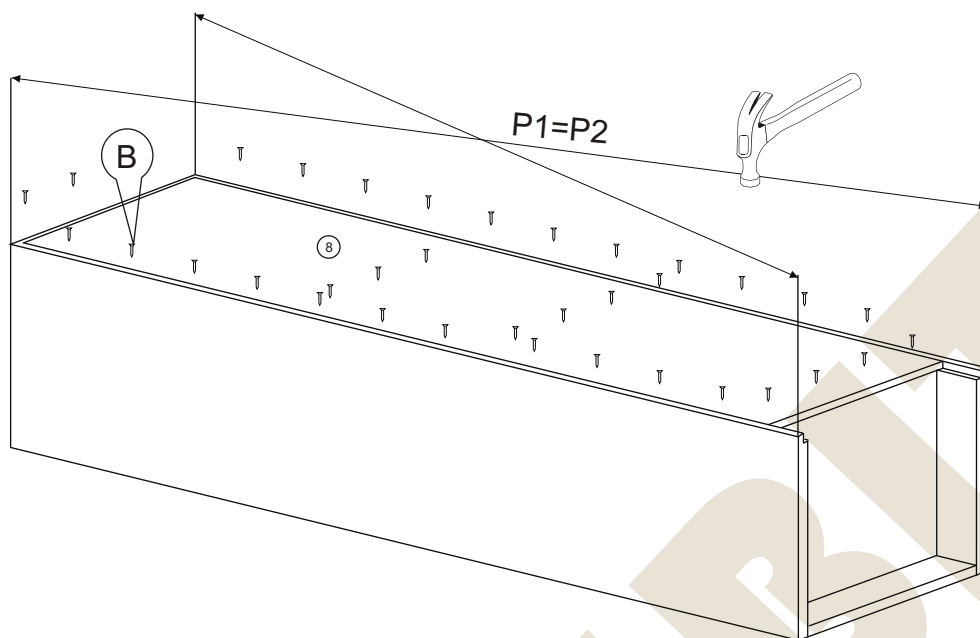

Instrukcja montażu MAZUR 14 1500x400x400