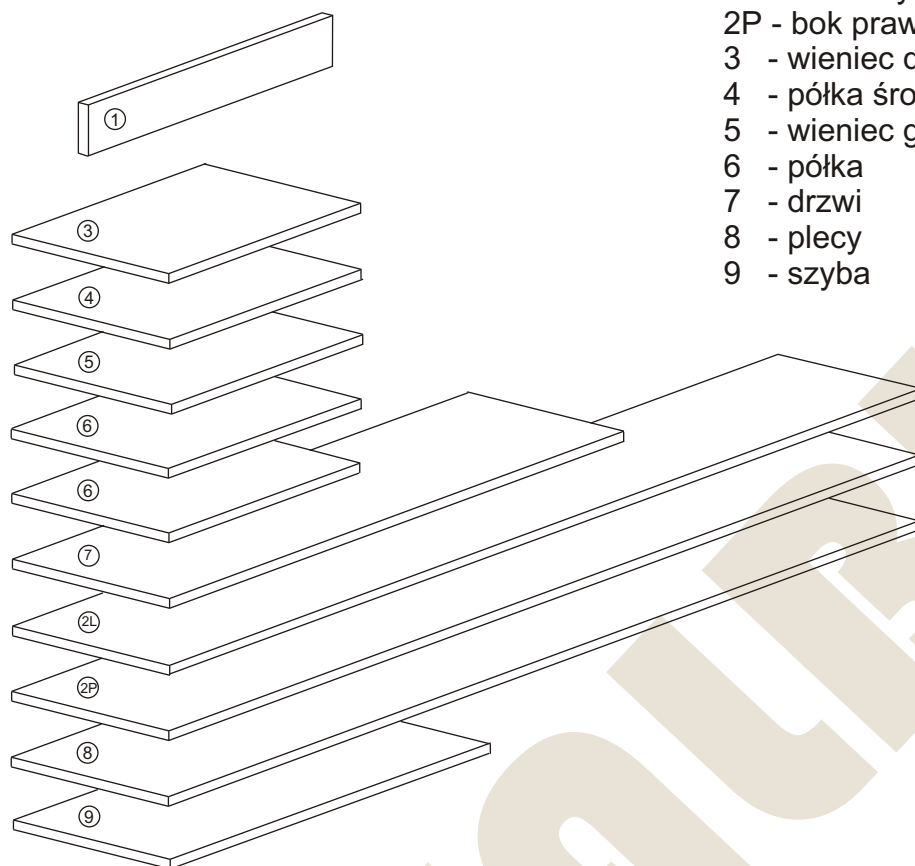

## Instrukcja montażu MAZUR 14 1500x400x400

# Instrukcja montażu MAZUR 14 1500x400x400

1	- cokół	- 364 x 80
2L	- bok lewy	- 1482 x 380
2P	- bok prawy	- 1482 x 380
3	- wieniec dolny	- 364 x 377
4	- półka środkowa	- 364 x 377
5	- wieniec górny	- 401 x 400
6	- półka	- 364 x 377
7	- drzwi	- 691 x 396
8	- plecy	- 1414 x 386
9	- szyba	- 678 x 357