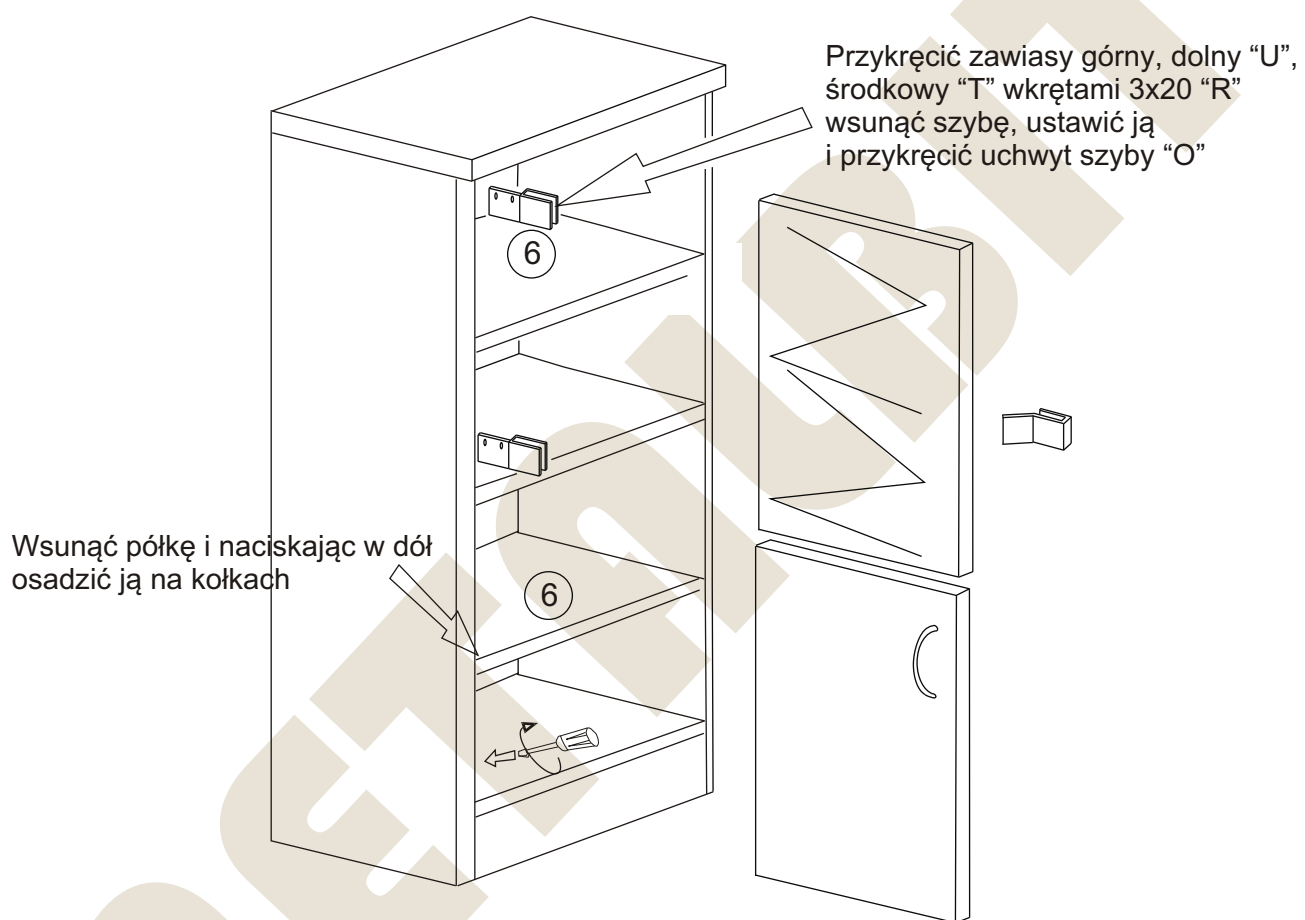

Instrukcja montażu MAZUR 14 1500x400x400

Więcej instrukcji i filmy montażowe dostępne na stronie
www.metalbit.com.pl/instrukcje_montazu

Metalbit Producent - meble szkolne, przedszkolne i biurowe www.metalbit.com.pl www.szkolniak.pl
78-460 Barwice ul. Zwycięzców 26 tel. (94) 373 23 95 tel. (94) 372 24 10 fax (94) 373 23 95