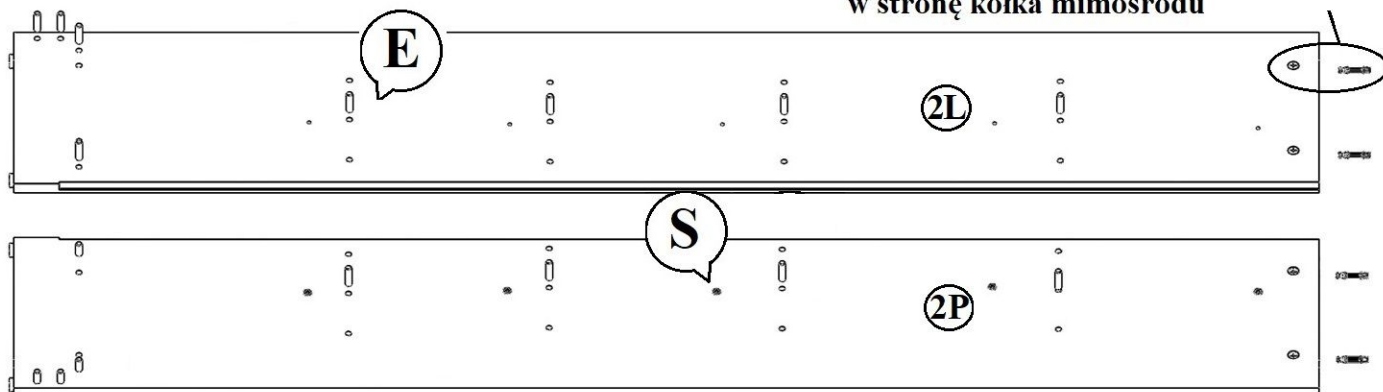

Instrukcja montażu REGAŁ BIBLIOTECZNY F SKOŚNE PÓLKI

UWAGA!
Strzałkę na zacisku skierować
w stronę kolka mimośrodowego

UWAGA!
Strzałkę na zacisku skierować w stronę
kolka mimośrodowego. Po
włożeniu elementu
przekręcić w prawo do
oporu

Więcej instrukcji i filmy montażowe dostępne na stronie
www.metalbit.com.pl/instrukcje_montazu

Metalbit Producent - meble szkolne, przedszkolne i biurowe www.metalbit.com.pl www.szkolniak.pl
78-460 Barwice ul. Zwycięzców 26 tel. (94) 373 23 95 tel. (94) 372 24 10 fax (94) 373 23 95