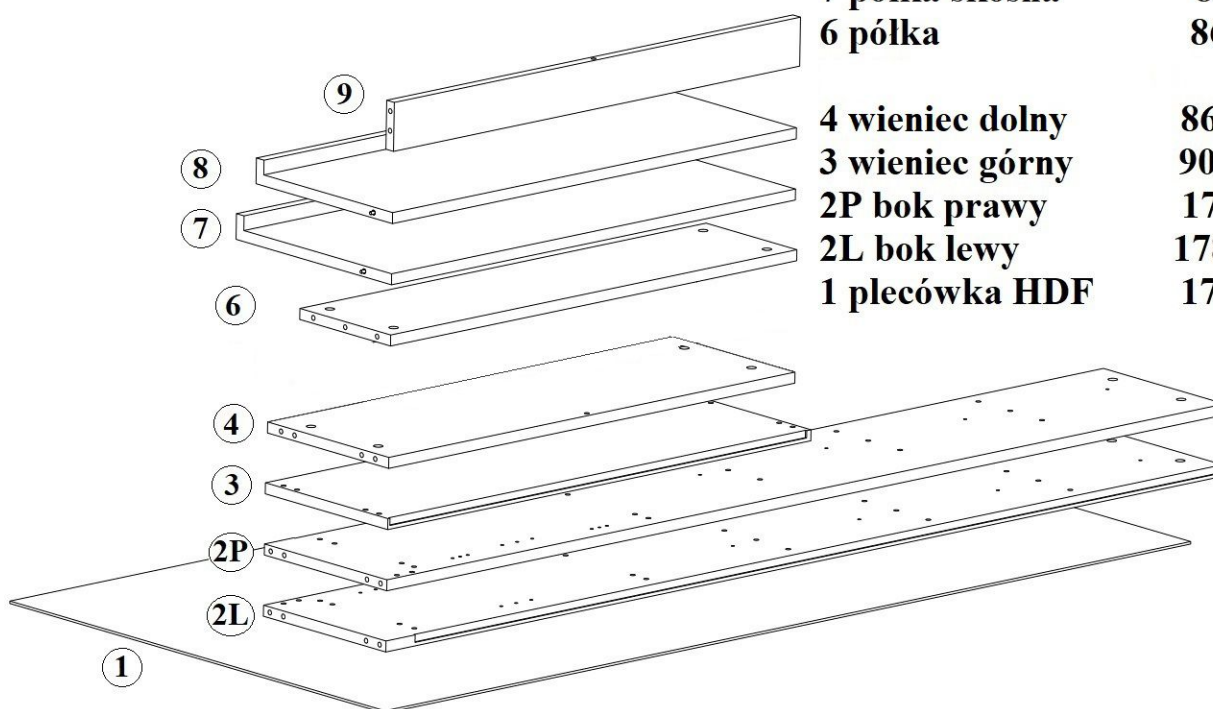

## Instrukcja montażu

REGAŁ BIBLIOTECZNY F SKOŚNE PÓLKI 1800x900x290 mm

Metalbit Producent - meble szkolne, przedszkolne i biurowe [www.metalbit.com.pl](http://www.metalbit.com.pl) [www.szkolniak.pl](http://www.szkolniak.pl)  
78-460 Barwice ul. Zwycięzców 26 tel. (94) 373 23 95 tel. (94) 372 24 10 fax (94) 373 23 95

## Instrukcja montażu REGAŁ BIBLIOTECZNY F SKOŚNE PÓLKI

9 cokół	864x80 1szt
8 półka skośna	860x326 1szt
7 półka skośna	860x346 4szt
6 półka	864x215 4szt

4 wieniec dolny	864x287 1szt
3 wieniec górny	901x291 1szt
2P bok prawy	1782x290 1szt
2L bok lewy	1782x290 1szt
1 plecówka HDF	1714x888 1szt