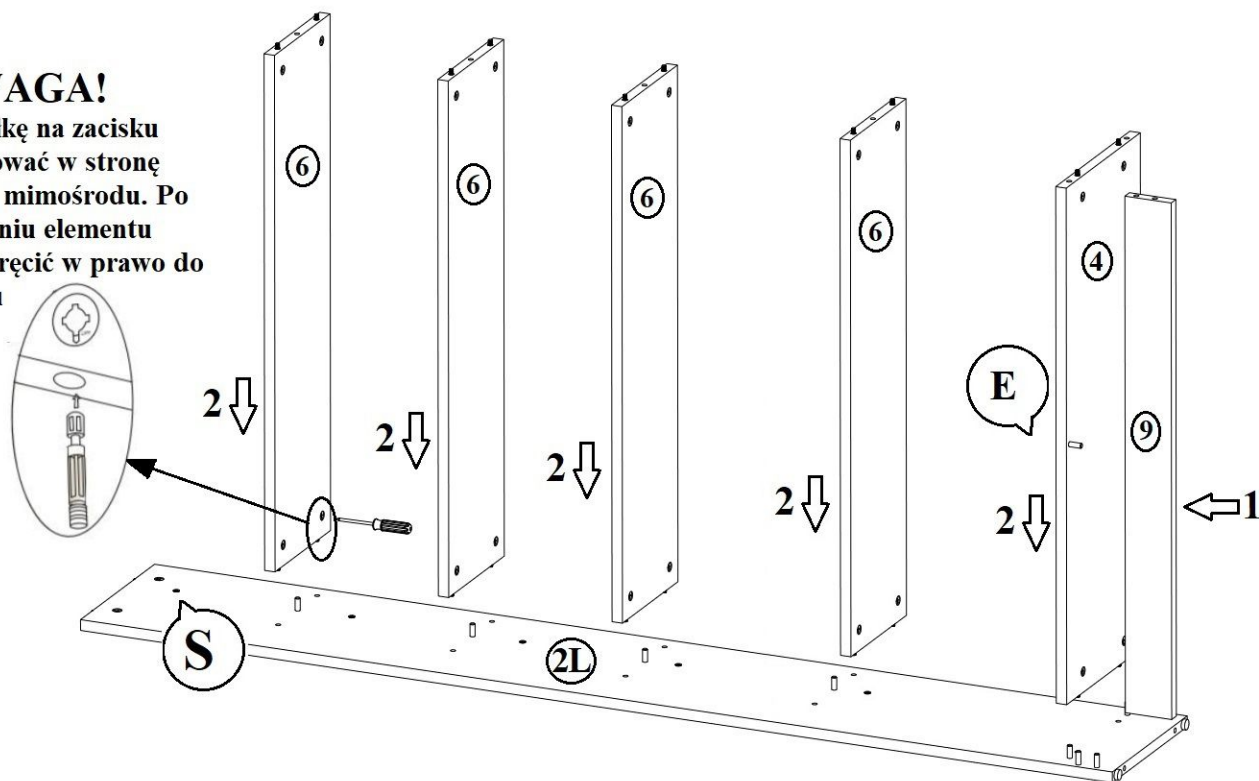

## Instrukcja montażu REGAŁ BIBLIOTECZNY F SKOŚNE PÓLKI

9 cokół	864x80 1szt
8 półka skośna	860x326 1szt
7 półka skośna	860x346 4szt
6 półka	864x215 4szt

4 wieniec dolny	864x287 1szt
3 wieniec górny	901x291 1szt
2P bok prawy	1782x290 1szt
2L bok lewy	1782x290 1szt
1 plecówka HDF	1714x888 1szt

Nr		Il.szt	Nr		Il.szt	Nr		Il.szt
B	Wkręt 2.5x20	40	I			N	Podpórka półki	10
E	Kołek dREW 8x35	21	J	Zacisk mimośrodowy	24	S	Podkładka dystansowa	10
			K	Kołek mimośrodowy	24			

# Instrukcja montażu REGAŁ BIBLIOTECZNY F SKOŚNE PÓLKI

**UWAGA!**  
Strzałkę na zacisku skierować  
w stronę kolka mimośrodowego

**UWAGA!**  
Strzałkę na zacisku skierować w stronę  
kolka mimośrodowego. Po  
włożeniu elementu  
przekręcić w prawo do  
oporu