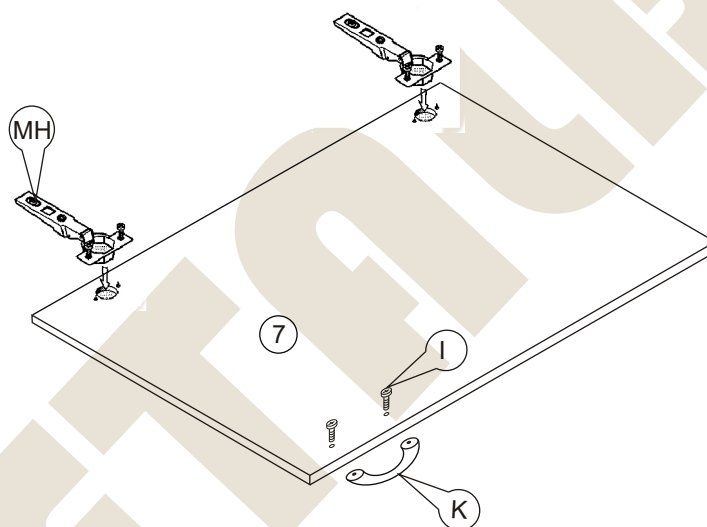

Instrukcja montażu PRIMO 51 1285x1041x450

Więcej instrukcji i filmy montażowe dostępne na stronie
www.metalbit.com.pl/instrukcje_montazu

Metalbit Producent - meble szkolne, przedszkolne i biurowe www.metalbit.com.pl www.szkolniak.pl
78-460 Barwice ul. Zwycięzców 26 tel. (94) 373 23 95 tel. (94) 372 24 10 fax (94) 373 23 95