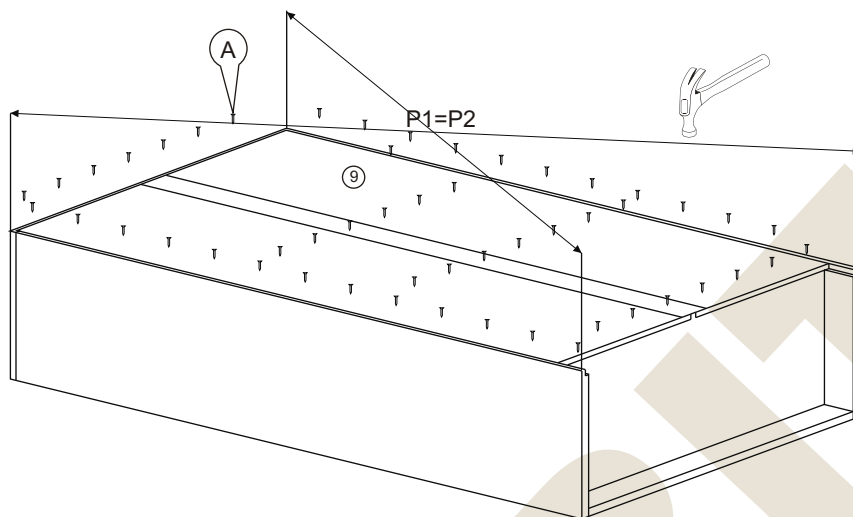

Instrukcja montażu PRIMO 51 1285x1041x450

Więcej instrukcji i filmy montażowe dostępne na stronie
www.metalbit.com.pl/instrukcje_montazu

Metalbit Producent - meble szkolne, przedszkolne i biurowe www.metalbit.com.pl www.szkolniak.pl
78-460 Barwice ul. Zwycięzców 26 tel. (94) 373 23 95 tel. (94) 372 24 10 fax (94) 373 23 95