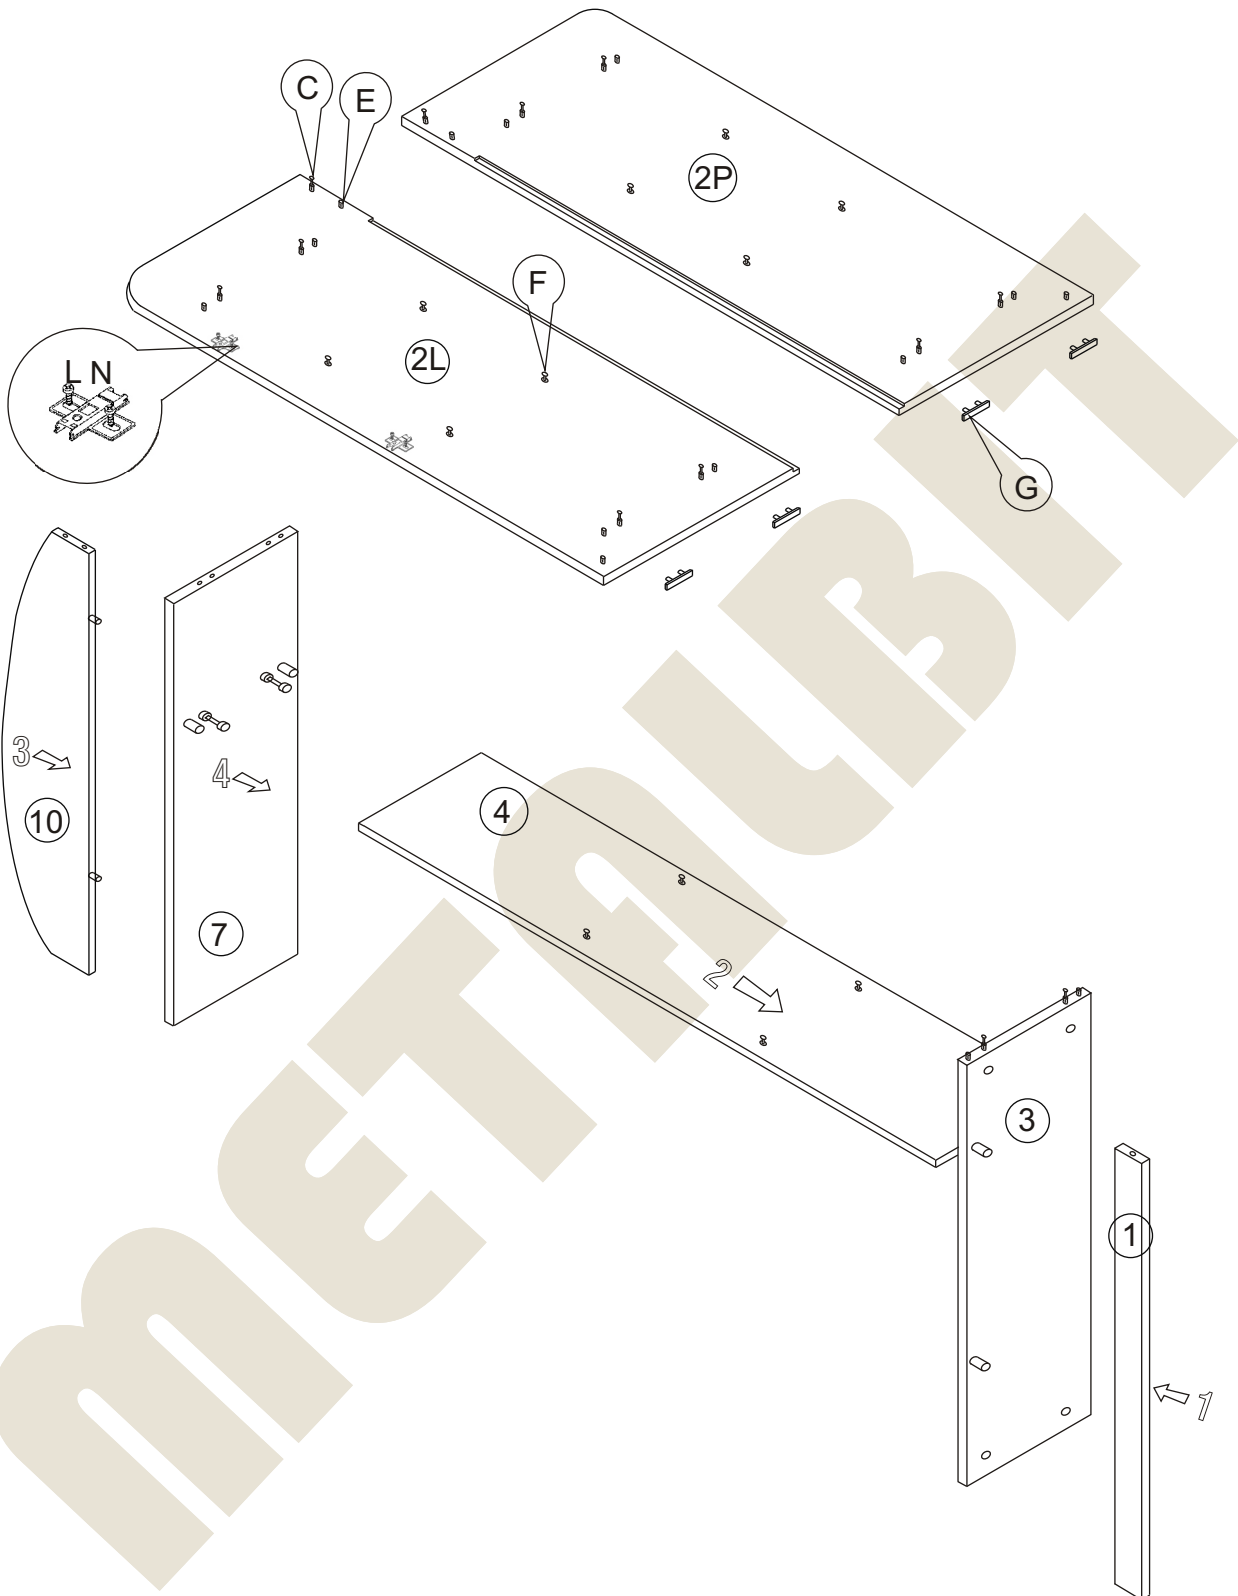

Instrukcja montażu PRIMO 51 1285x1041x450

- | | |
|-------------------|--------------|
| 1 - cokół | - 1005 x 50 |
| 2L - bok lewy | - 1138 x 450 |
| 2P - bok prawy | - 1138 x 450 |
| 3 - wieniec dolny | - 1005 x 447 |
| 4 - przegroda | - 942 x 427 |
| 5 - półka | - 664 x 427 |
| 6 - półka | - 323 x 427 |
| 7 - wieniec górny | - 1005 x 450 |
| 8 - drzwi | - 623 x 668 |
| 9 - plecy | - 972 x 1027 |
| 10 - aplikacja | - 1005 x 252 |

Nr		Il.szt
A	Wkręt 2,5x20	30
B	Zacisk mimośrodowy	14
C	Kołek mimośrodowy	14
D	Złącze snapfix	16
E	Kołek drewn 8x35	20
F	Wkręt złącza snapfix	16
G	Ślizgacz	4

Nr		Il.szt
H	Wkręt 4x16	4
I	Wkręt M4 x 25	2
K	Uchwyt	1
L	Prowadnik zawiasu	2
M	Zawias wpuszczany	2
N	Wkręt prowadnika	4
O	Zaślepka mimośrodowy	6

Instrukcja montażu PRIMO 51 1285x1041x450

METALBIT

Instrukcja montażu PRIMO 51 1285x1041x450

METALBIT

UWAGA!
Strzałkę na zacisku skierować
w stronę kołka mimośrodowego,
po włożeniu elementu przekrócić
w prawo do oporu