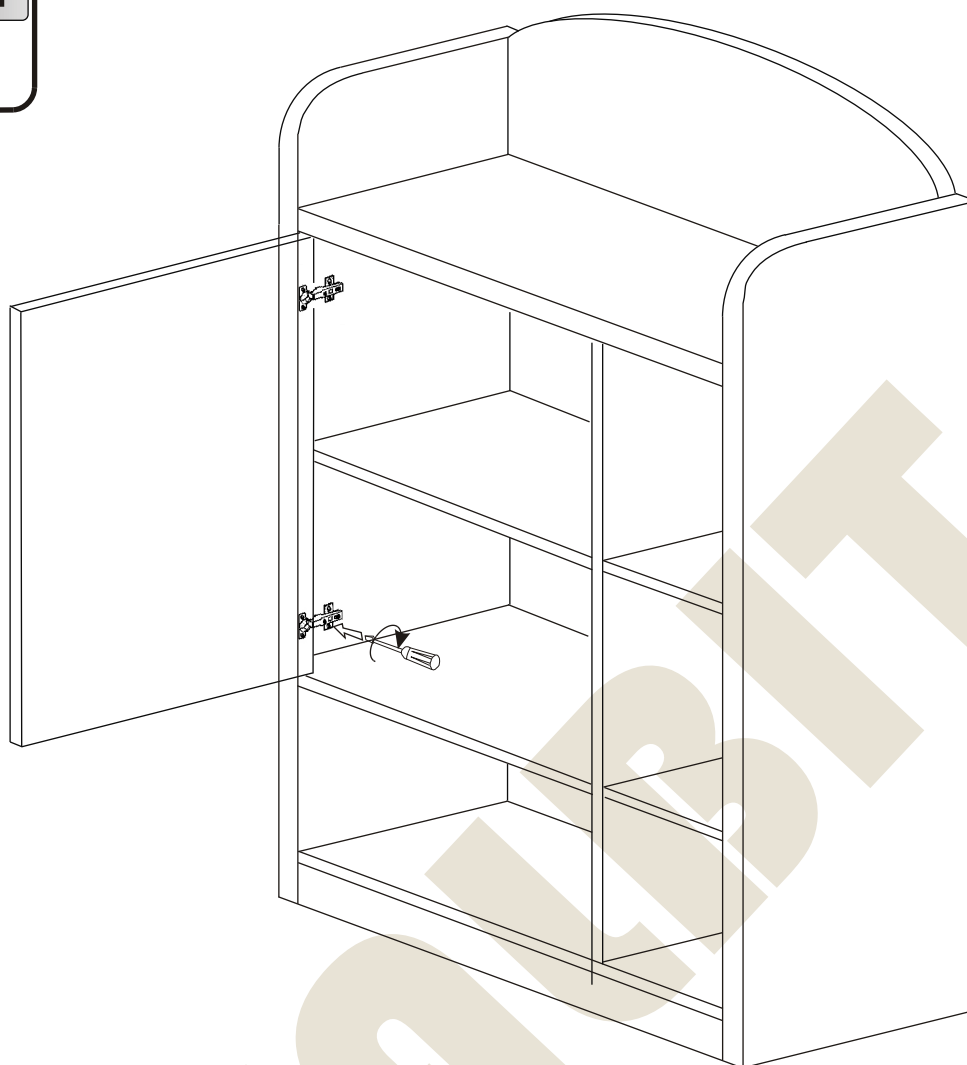

Instrukcja montażu PRIMO 51 1285x1041x450