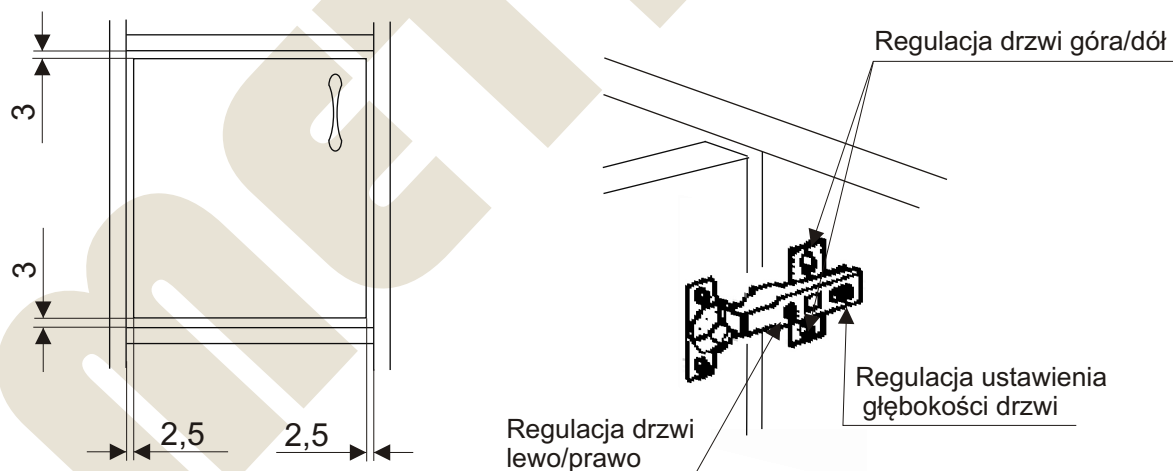

USTAWIENIE I REGULACJA DRZWI

Więcej instrukcji i filmy montażowe dostępne na stronie
www.metalbit.com.pl/instrukcje_montazu

Metalbit Producent - meble szkolne, przedszkolne i biurowe www.metalbit.com.pl www.szkolniak.pl
78-460 Barwice ul. Zwycięzców 26 tel. (94) 373 23 95 tel. (94) 372 24 10 fax (94) 373 23 95