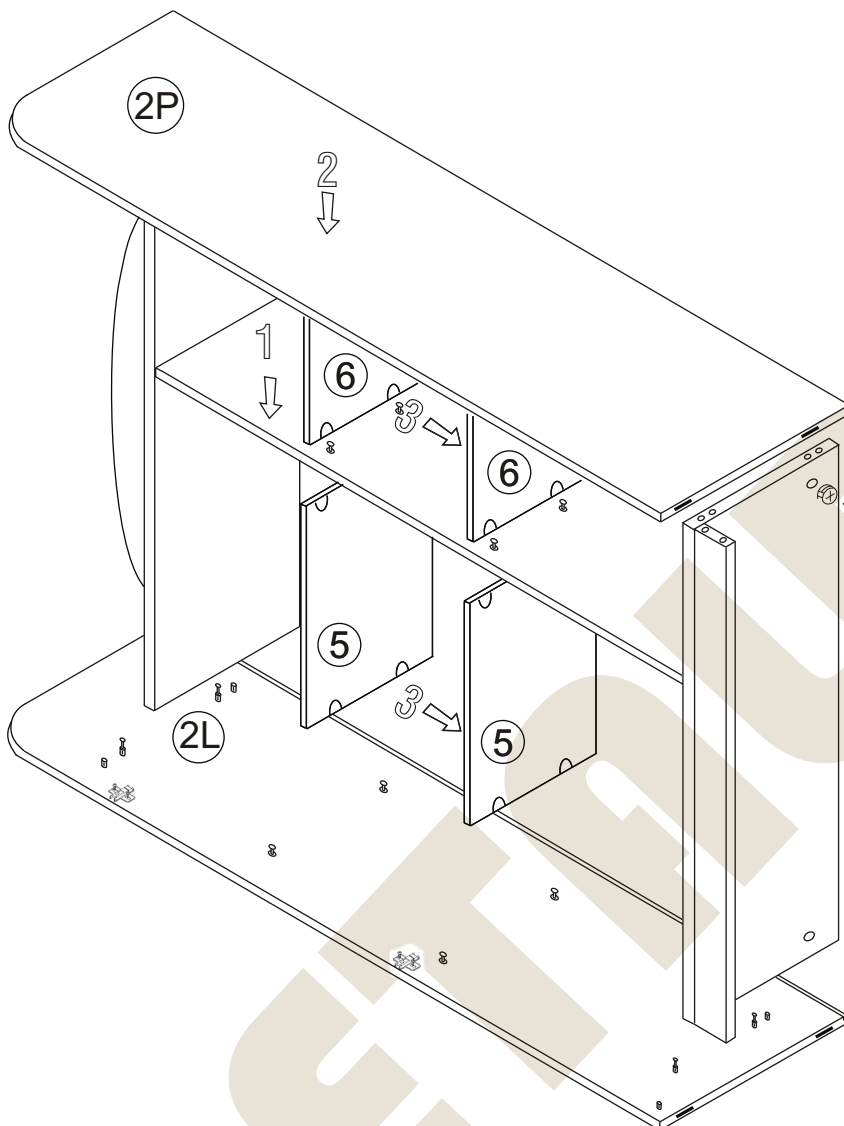

Instrukcja montażu PRIMO 51 1285x1041x450

- | | |
|-------------------|--------------|
| 1 - cokół | - 1005 x 50 |
| 2L - bok lewy | - 1138 x 450 |
| 2P - bok prawy | - 1138 x 450 |
| 3 - wieniec dolny | - 1005 x 447 |
| 4 - przegroda | - 942 x 427 |
| 5 - półka | - 664 x 427 |
| 6 - półka | - 323 x 427 |
| 7 - wieniec górny | - 1005 x 450 |
| 8 - drzwi | - 623 x 668 |
| 9 - plecy | - 972 x 1027 |
| 10 - aplikacja | - 1005 x 252 |

Nr		Il.szt
A	Wkręt 2,5x20	30
B	Zacisk mimośrodowy	14
C	Kołek mimośrodowy	14
D	Złącze snapfix	16
E	Kołek drewn 8x35	20
F	Wkręt złącza snapfix	16
G	Ślizgacz	4

Nr		Il.szt
H	Wkręt 4x16	4
I	Wkręt M4 x 25	2
K	Uchwyt	1
L	Prowadnik zawiasu	2
M	Zawias wpuszczany	2
N	Wkręt prowadnika	4
O	Zaślepka mimośrodowy	6

Instrukcja montażu PRIMO 51 1285x1041x450

METALBIT

Instrukcja montażu PRIMO 51 1285x1041x450

METALBIT

UWAGA!
Strzałkę na zacisku skierować
w stronę kołka mimośrodowego,
po włożeniu elementu przekrócić
w prawo do oporu