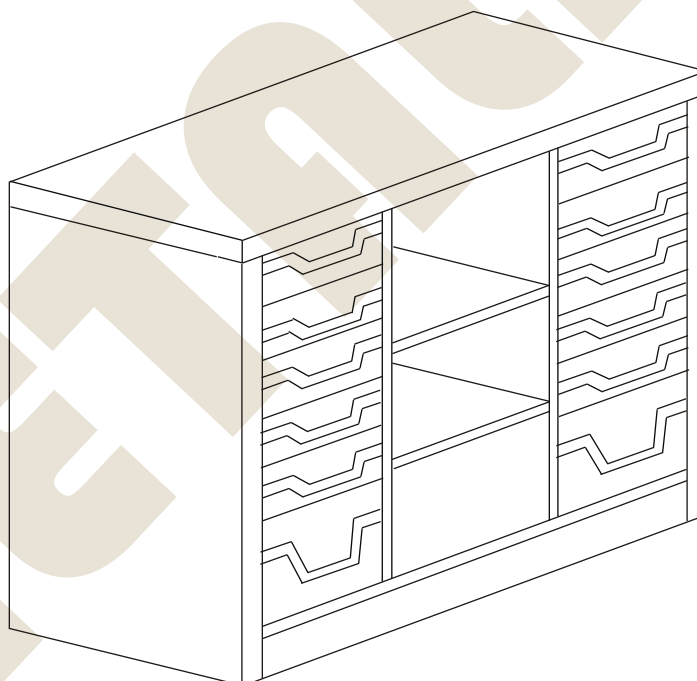

Instrukcja montażu PRIMO 93 798x1045x450

Więcej instrukcji i filmy montażowe dostępne na stronie
www.metalbit.com.pl/instrukcje_montazu

Metalbit Producent - meble szkolne, przedszkolne i biurowe www.metalbit.com.pl www.szkolniak.pl
78-460 Barwice ul. Zwycięzców 26 tel. (94) 373 23 95 tel. (94) 372 24 10 fax (94) 373 23 95