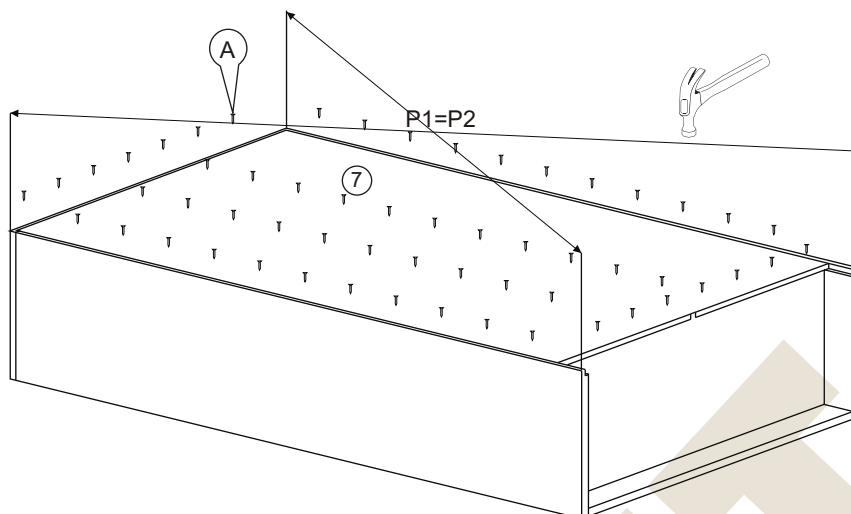

Instrukcja montażu PRIMO 93 798x1045x450

Więcej instrukcji i filmy montażowe dostępne na stronie
www.metalbit.com.pl/instrukcje_montazu

Metalbit Producent - meble szkolne, przedszkolne i biurowe www.metalbit.com.pl www.szkolniak.pl
78-460 Barwice ul. Zwycięzców 26 tel. (94) 373 23 95 tel. (94) 372 24 10 fax (94) 373 23 95