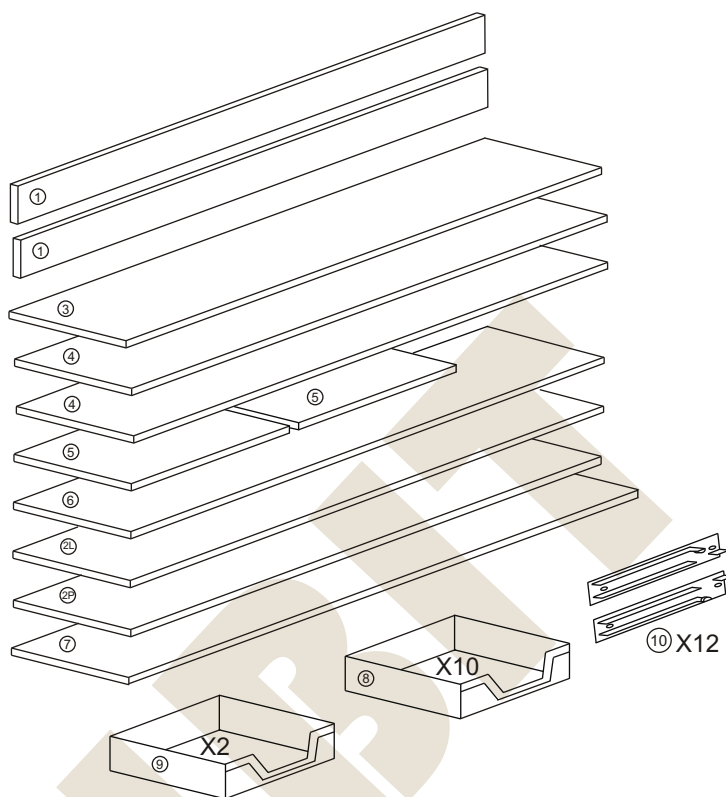

## Instrukcja montażu PRIMO 93 798x1045x450

# Instrukcja montażu PRIMO 93 798x1045x450

- |                     |              |
|---------------------|--------------|
| 1 - cokół           | - 1005 x 50  |
| 2L - bok lewy       | - 775 x 450  |
| 2P - bok prawy      | - 775 x 450  |
| 3 - wieniec dolny   | - 1005 x 447 |
| 4 - przegroda       | - 707 x 447  |
| 5 - półka           | - 323 x 427  |
| 6 - wieniec górny   | - 1043 x 450 |
| 7 - plecy           | - 737 x 1027 |
| 8 - pojemnik mały   |              |
| 9 - pojemnik średni |              |
| 10 - prowadnice     |              |

# Instrukcja montażu PRIMO 93 798x1045x450