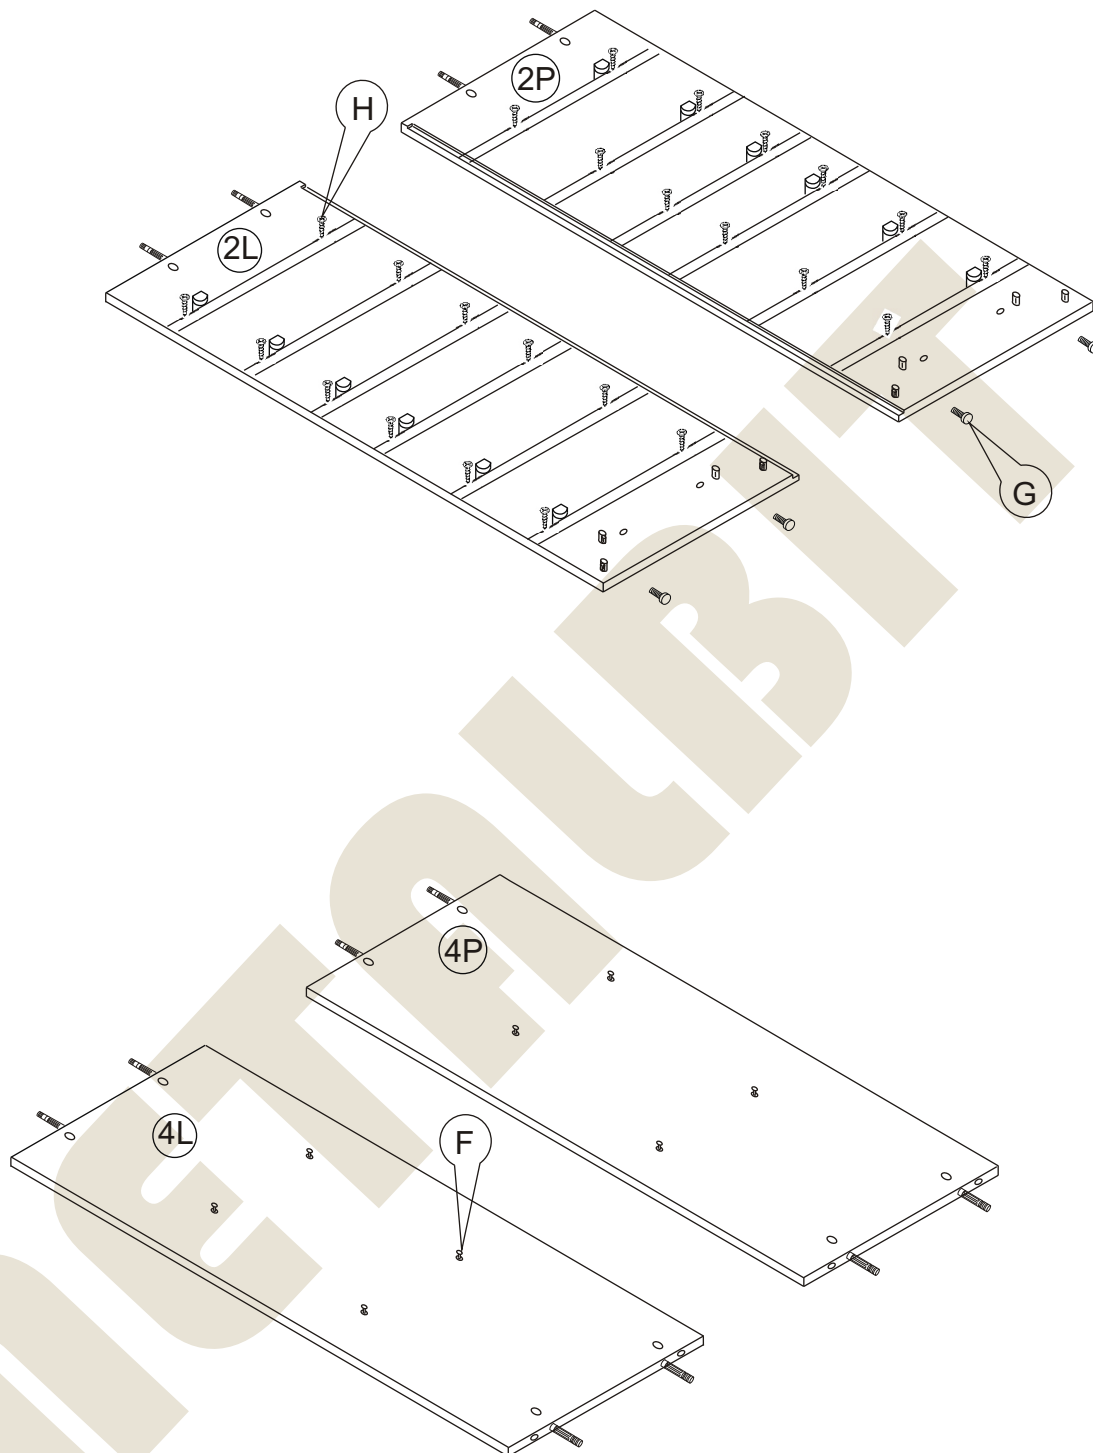

## Instrukcja montażu PRIMO 93 798x1045x450

# Instrukcja montażu PRIMO 93 798x1045x450

- |                     |              |
|---------------------|--------------|
| 1 - cokół           | - 1005 x 50  |
| 2L - bok lewy       | - 775 x 450  |
| 2P - bok prawy      | - 775 x 450  |
| 3 - wieniec dolny   | - 1005 x 447 |
| 4 - przegroda       | - 707 x 447  |
| 5 - półka           | - 323 x 427  |
| 6 - wieniec górny   | - 1043 x 450 |
| 7 - plecy           | - 737 x 1027 |
| 8 - pojemnik mały   |              |
| 9 - pojemnik średni |              |
| 10 - prowadnice     |              |

Nr		Il.szt
A	Wkręt 2,5x20	30
B	Zacisk mimośrodowy	16
C	Kołek mimośrodowy	16
D	Złącze snapfix	8
E	Kołek dREW 8x35	20
F	Wkręt złącza snapfix	8
G	Regulator	4

Nr		Il.szt
H	Wkręt 3x13	48
I	Zaślepka mimośrodowy	12
K		
L		
M		
N		

# Instrukcja montażu PRIMO 93 798x1045x450