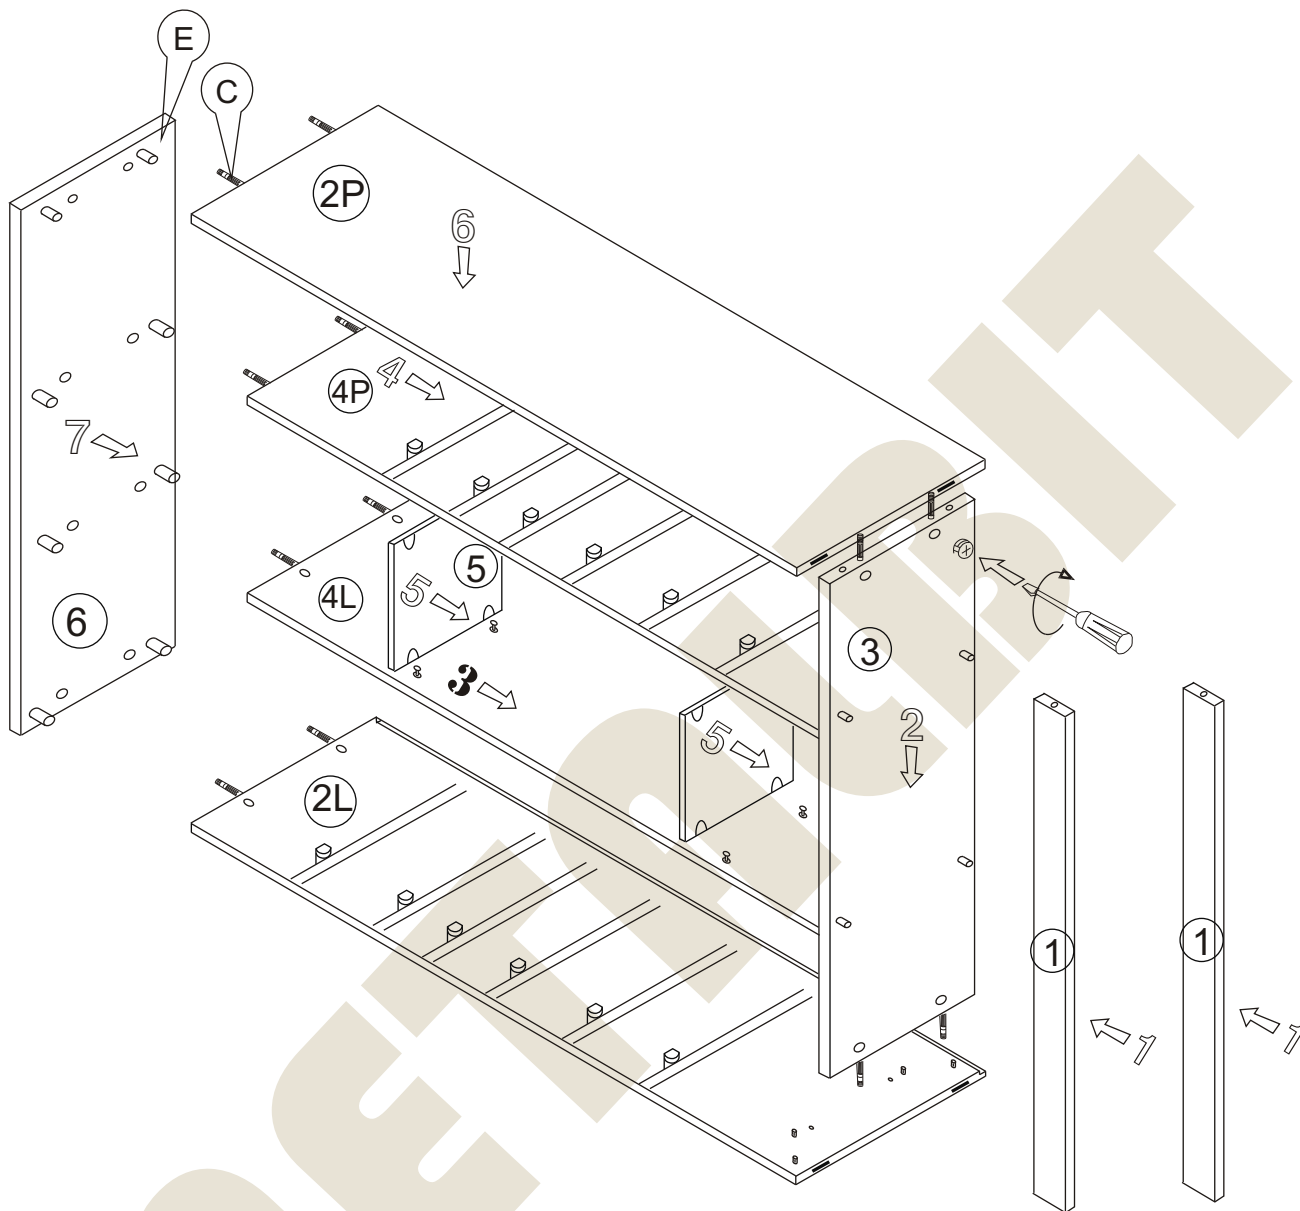

Instrukcja montażu PRIMO 93 798x1045x450