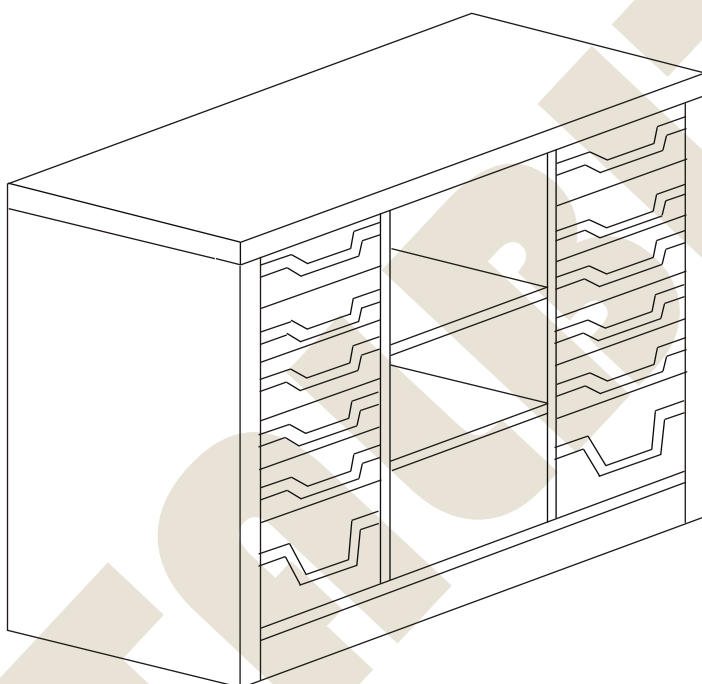

## Instrukcja montażu PRIMO 93 798x1045x450

# Instrukcja montażu PRIMO 93 798x1045x450

- |                     |              |
|---------------------|--------------|
| 1 - cokół           | - 1005 x 50  |
| 2L - bok lewy       | - 775 x 450  |
| 2P - bok prawy      | - 775 x 450  |
| 3 - wieniec dolny   | - 1005 x 447 |
| 4 - przegroda       | - 707 x 447  |
| 5 - półka           | - 323 x 427  |
| 6 - wieniec górny   | - 1043 x 450 |
| 7 - plecy           | - 737 x 1027 |
| 8 - pojemnik mały   |              |
| 9 - pojemnik średni |              |
| 10 - prowadnice     |              |