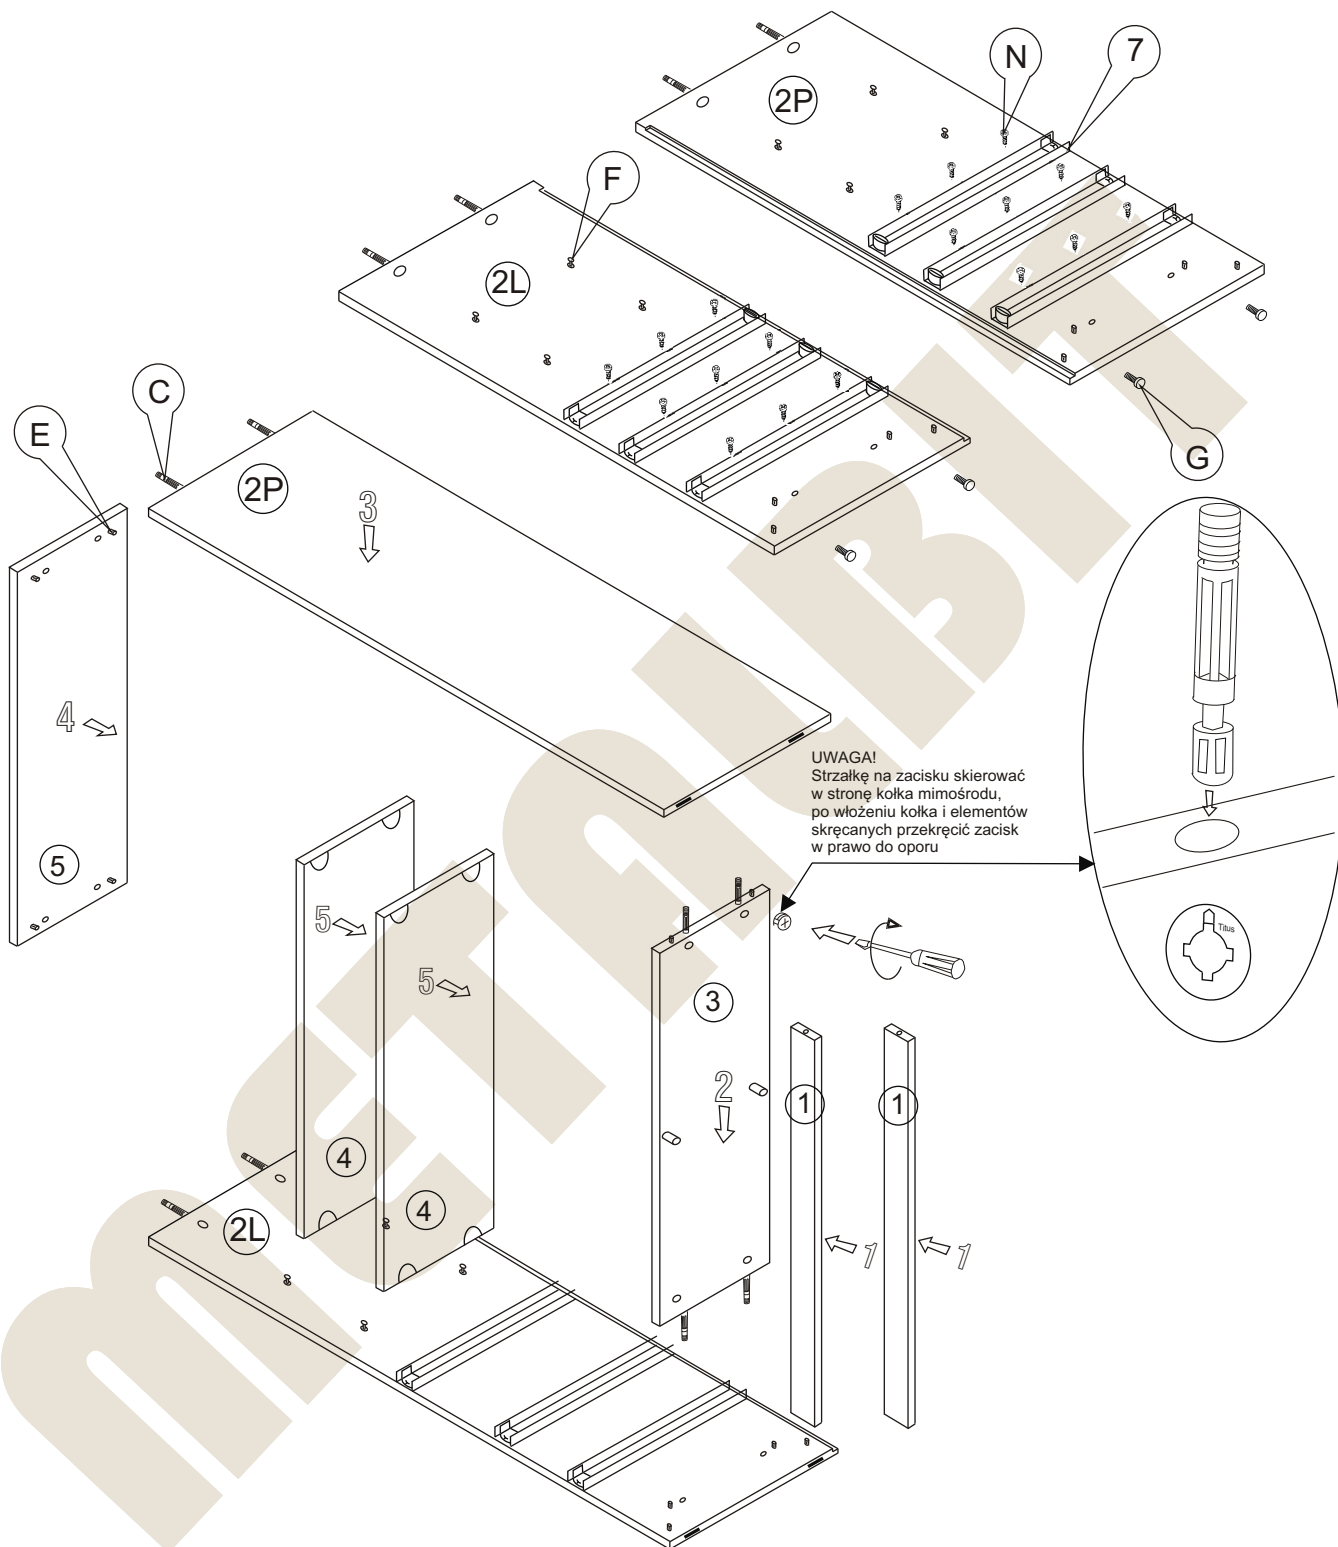

Instrukcja montażu PRIMO 184 1268x363x450

METALBIT

Prowadnica

Tylko te otwory wykorzystać do montażu prowadnicy