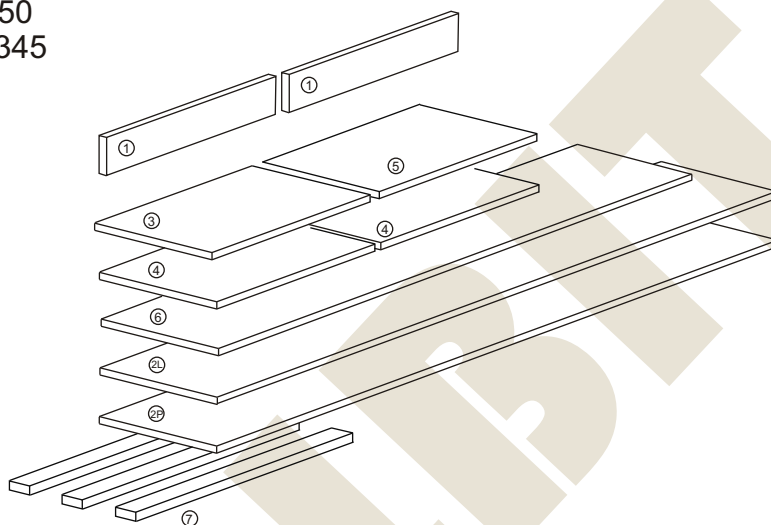

## Instrukcja montażu PRIMO 184 1268x363x450

# Instrukcja montażu PRIMO 184 1268x363x450

- |                   |              |
|-------------------|--------------|
| 1 - cokół         | - 323 x 50   |
| 2L - bok lewy     | - 1245 x 450 |
| 2P - bok prawy    | - 1245 x 450 |
| 3 - wieniec dolny | - 323 x 447  |
| 4 - półka         | - 323 x 427  |
| 5 - wieniec górny | - 360 x 450  |
| 6 - plecy gr3     | - 1207 x 345 |
| 7 - prowadnice    | - 3 kpl      |