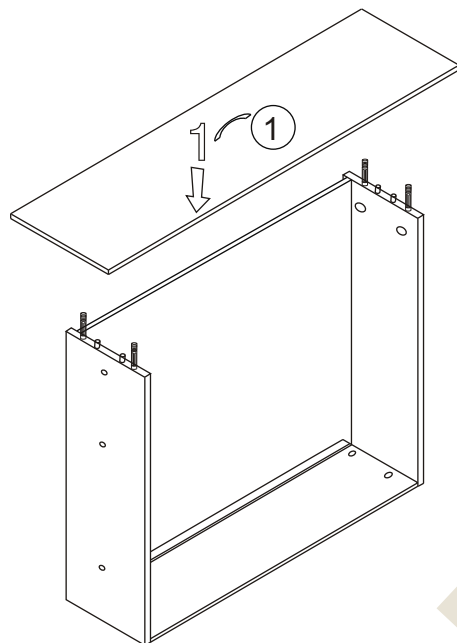

Instrukcja montażu PRIMO 184 1268x363x450

Montaż szuflady

Więcej instrukcji i filmy montażowe dostępne na stronie
www.metalbit.com.pl/instrukcje_montazu

Metalbit Producent - meble szkolne, przedszkolne i biurowe www.metalbit.com.pl www.szkolniak.pl
78-460 Barwice ul. Zwycięzców 26 tel. (94) 373 23 95 tel. (94) 372 24 10 fax (94) 373 23 95