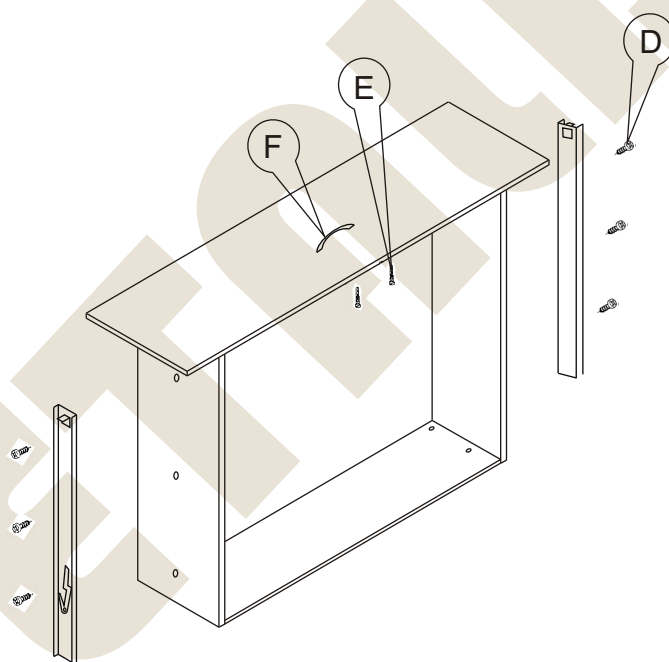

Instrukcja montażu PRIMO 184 1268x363x450

Montaż szuflady

Więcej instrukcji i filmy montażowe dostępne na stronie
www.metalbit.com.pl/instrukcje_montazu

Metalbit Producent - meble szkolne, przedszkolne i biurowe www.metalbit.com.pl www.szkolniak.pl
78-460 Barwice ul. Zwycięzców 26 tel. (94) 373 23 95 tel. (94) 372 24 10 fax (94) 373 23 95