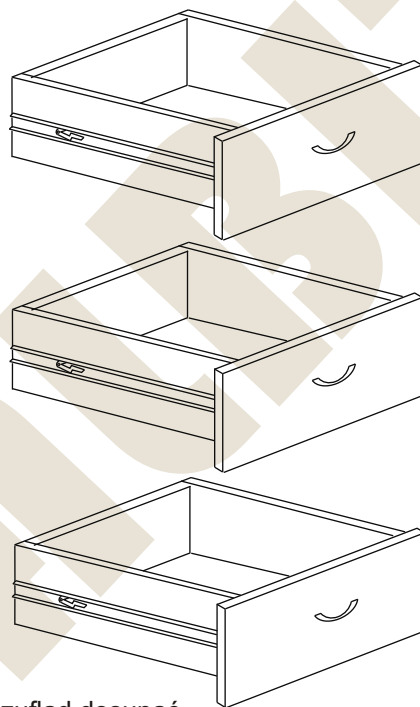

## Instrukcja montażu PRIMO 184 1268x363x450

Po włożeniu szuflad należy kilkakrotnie dopchnąć je do tyłu i luzować w celu dopasowania zderzaka

Przed włożeniem szuflad dosunąć łożyska prowadnic do przedniej krawędzi boku szafki.