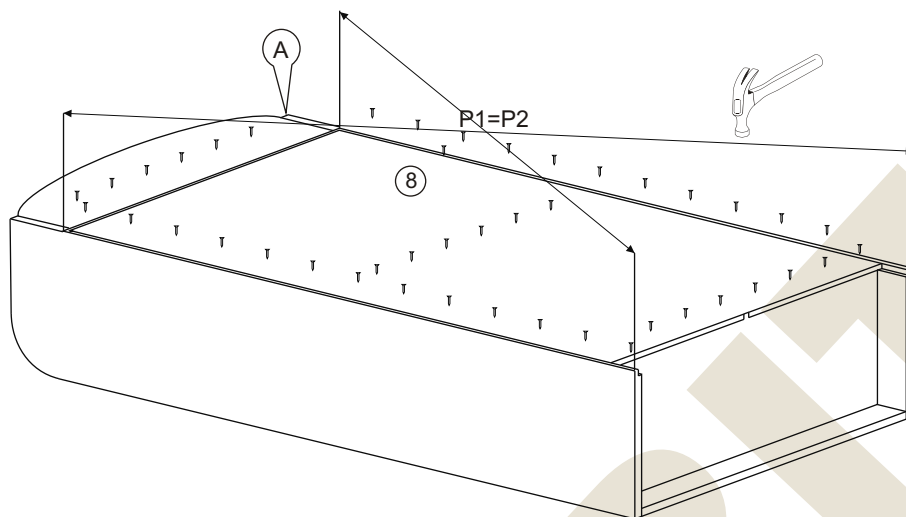

Instrukcja montażu PRIMO 184 1268x363x450

METALBIT

Więcej instrukcji i filmy montażowe dostępne na stronie
www.metalbit.com.pl/instrukcje_montazu

Metalbit Producent - meble szkolne, przedszkolne i biurowe www.metalbit.com.pl www.szkolniak.pl
78-460 Barwice ul. Zwycięzców 26 tel. (94) 373 23 95 tel. (94) 372 24 10 fax (94) 373 23 95