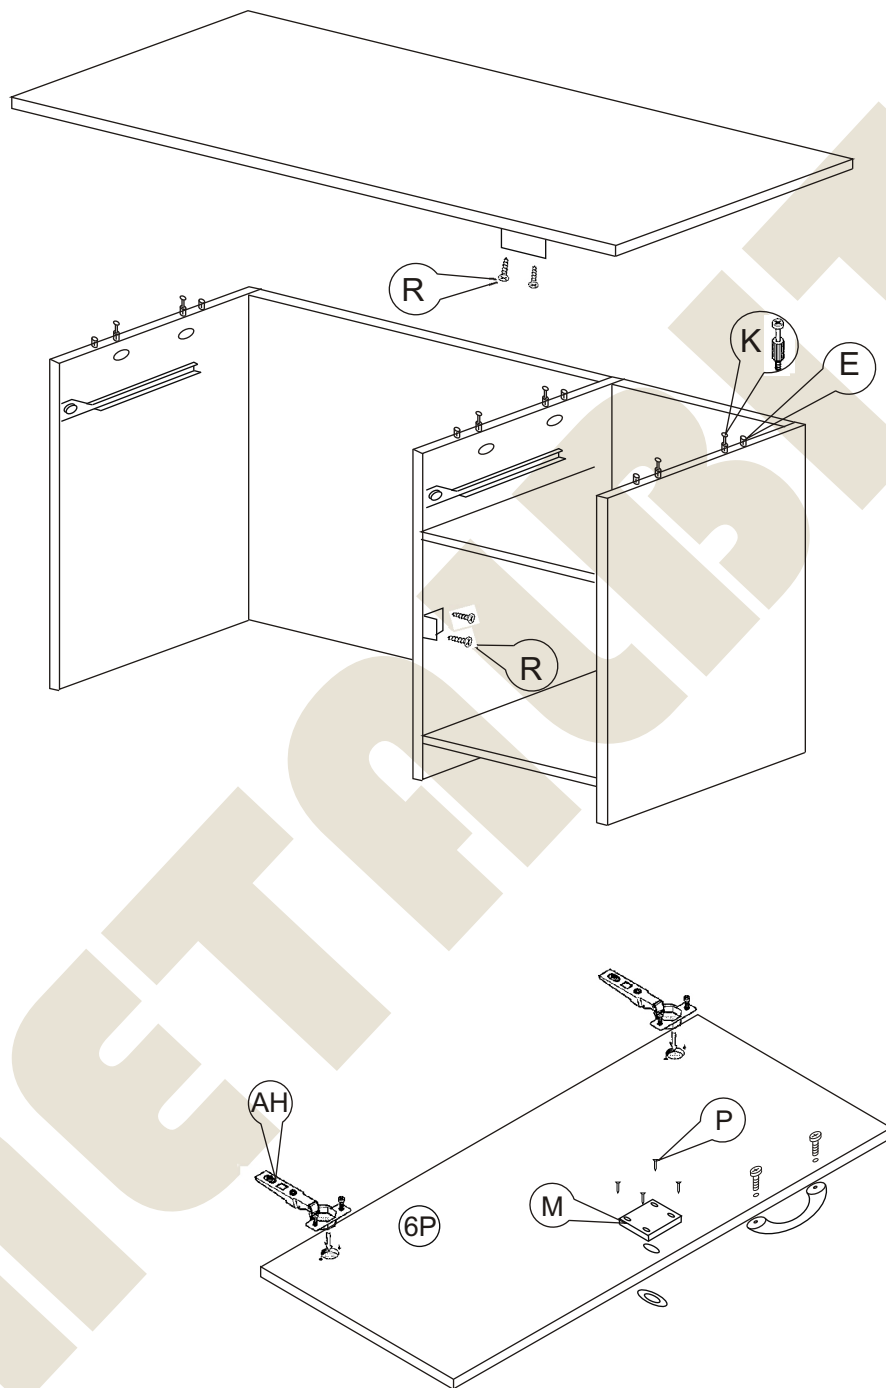

METALBIT

Instrukcja montażu Biuurko MICHAŁ 1300 x 600 x 760

Instrukcja montażu Biorco MICHAŁ 1300 x 600 x 760

- | | | |
|----|-----------------|--------------|
| 1 | - blat | - 1300 x 600 |
| 2 | - nogi | - 740 x 500 |
| 3 | - tył szafki | - 740 x 350 |
| 4 | - wieniec dolny | - 350 x 477 |
| 5 | - półka | - 350 x 477 |
| 6L | - drzwi | - 507 x 368 |
| 7 | - blenda | - 740 x 836 |

Nr		Wkręt	Il.szt	Nr		Prowadnik zawiasu	Il.szt	Nr		Zamek	Il.szt
A		Wkręt 4x16	18	G		Prowadnik zawiasu	2	M		Zamek	2
B				H		Zawias	2	N		Podpórka kołkowa	4
C		Wkręt 4x25	4	I		Wkręt prowadnika	4	O			
D		Uchwyt	2	J		Zacisk mimośrodowy	24	P		Wkręt 3x20	8
E		Kołek drewn 8x35	24	K		Kołek mimośrodowy	24	R		Wkręt 3x13	10
F		Zaślepka mimośrodowy	8	L		Eurowkręt 6x9,5	12	S		Ślizgacz	6

Instrukcja montażu Biuurko MICHAŁ 1300 x 600 x 760

UWAGA!
Strzałkę na zacisku skierować
w stronę kołka mimośrodowego,
po włożeniu elementu przekrócić
w prawo do oporu

Instrukcja montażu Biuurko MICHAŁ 1300 x 600 x 760

METALBIT

Instrukcja montażu Biuurko MICHAŁ 1300 x 600 x 760

- | | |
|---------------------------|-------------|
| 1 - czoło szuflady | - 178 x 368 |
| 2 - dno szuflady | - 319 x 347 |
| 3 - tył szuflady | - 65 x 319 |
| 4 boki szuflad L/P | - 86 x 400 |
| 5 - półka klawiatury | - 811 x 350 |
| 6 - prowadnice klawiatury | - 350 |