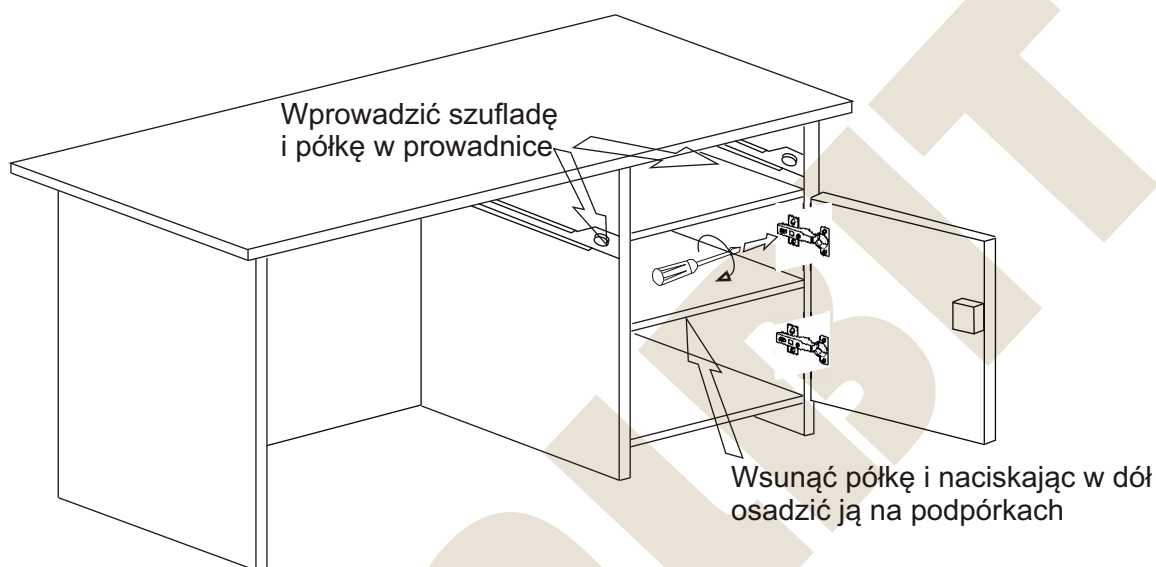

METALBIT

Instrukcja montażu Biuurko MICHAŁ 1300 x 600 x 760

- | | |
|---------------------------|-------------|
| 1 - czoło szuflady | - 178 x 368 |
| 2 - dno szuflady | - 319 x 347 |
| 3 - tył szuflady | - 65 x 319 |
| 4 boki szuflad L/P | - 86 x 400 |
| 5 - półka klawiatury | - 811 x 350 |
| 6 - prowadnice klawiatury | - 350 |

Instrukcja montażu Biuurko MICHAŁ 1300 x 600 x 760

METALBIT

Po założeniu szuflad dokonać regulacji poziomej za pomocą wewnętrznego wkręta

The diagram shows a single drawer with an internal screw on the side, used for adjusting the drawer's position.