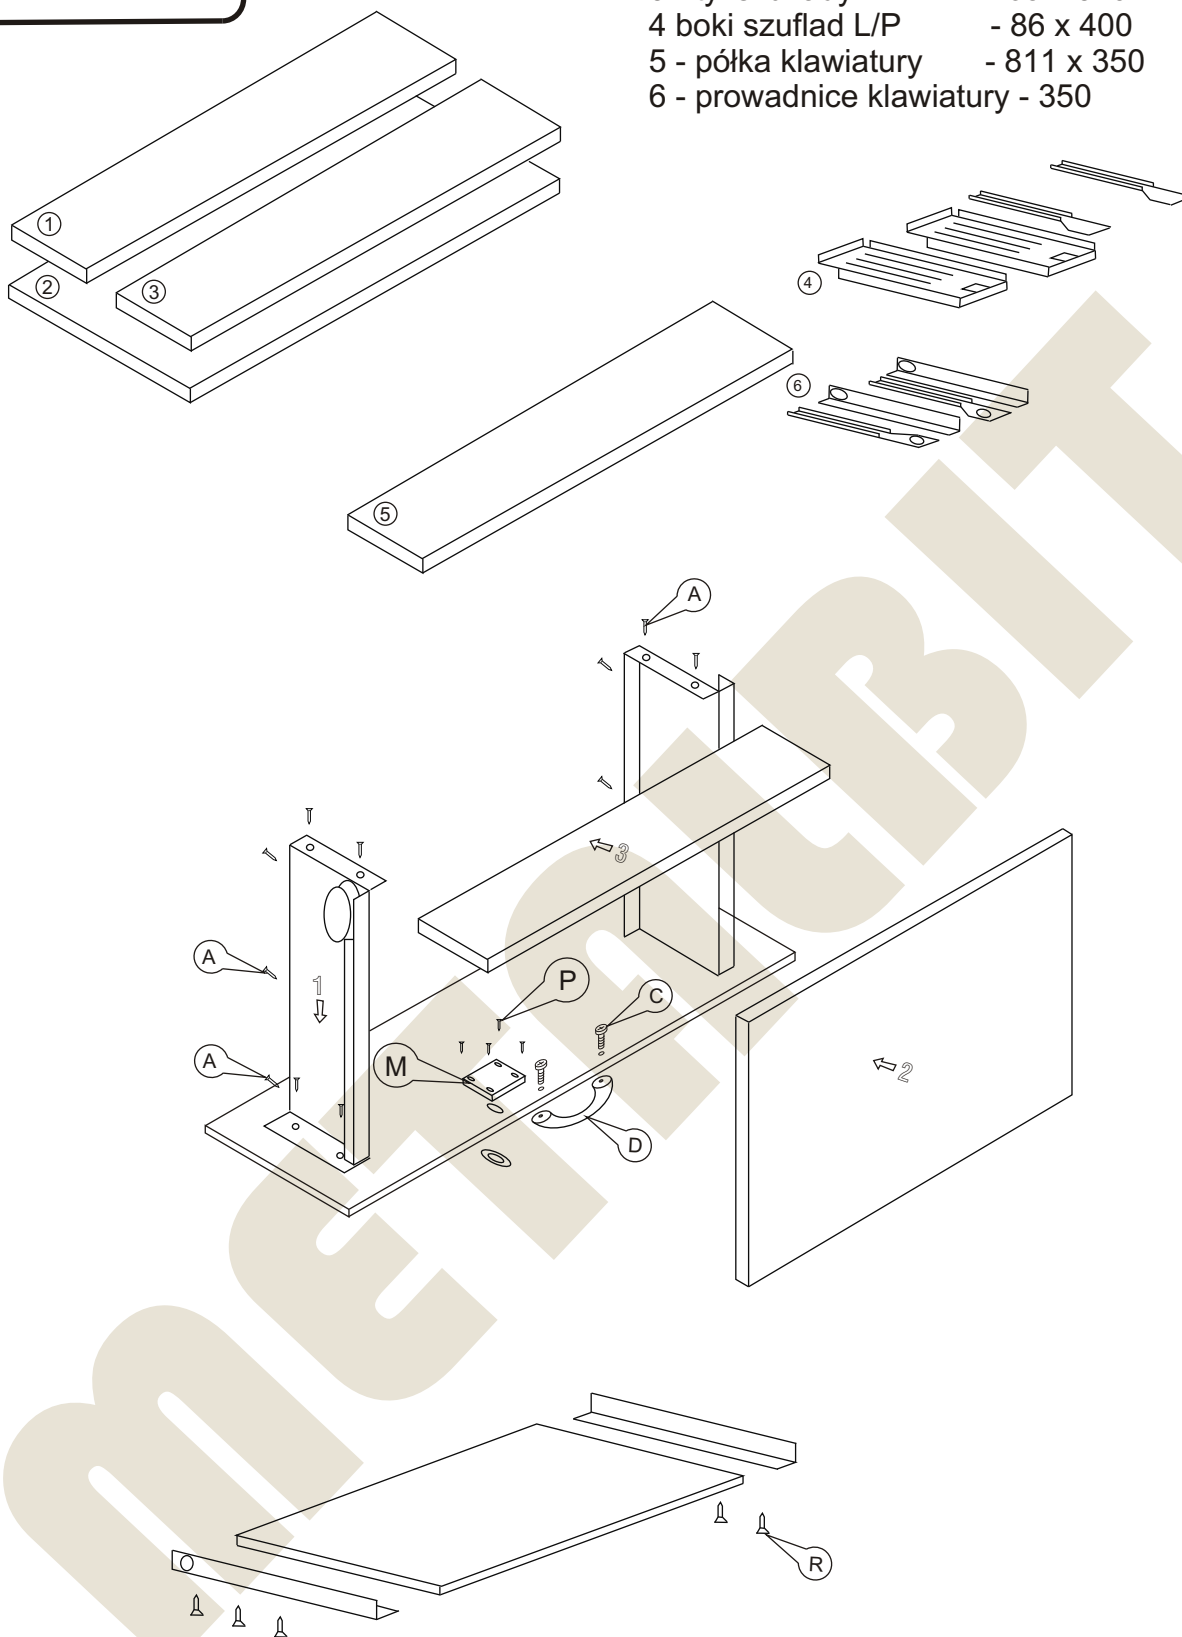

Instrukcja montażu Biuurko MICHAŁ 1300 x 600 x 760

UWAGA!
Strzałkę na zacisku skierować
w stronę kołka mimośrodowego,
po włożeniu elementu przekrócić
w prawo do oporu

Instrukcja montażu Biuurko MICHAŁ 1300 x 600 x 760

METALBIT

Instrukcja montażu Biuurko MICHAŁ 1300 x 600 x 760

- | | |
|---------------------------|-------------|
| 1 - czoło szuflady | - 178 x 368 |
| 2 - dno szuflady | - 319 x 347 |
| 3 - tył szuflady | - 65 x 319 |
| 4 boki szuflad L/P | - 86 x 400 |
| 5 - półka klawiatury | - 811 x 350 |
| 6 - prowadnice klawiatury | - 350 |

Instrukcja montażu Biuurko MICHAŁ 1300 x 600 x 760

METALBIT

Po założeniu szuflad dokonać regulacji poziomej za pomocą wewnętrznego wkręta

The diagram shows a single drawer with an internal screw on the side, used for adjusting the drawer's position.