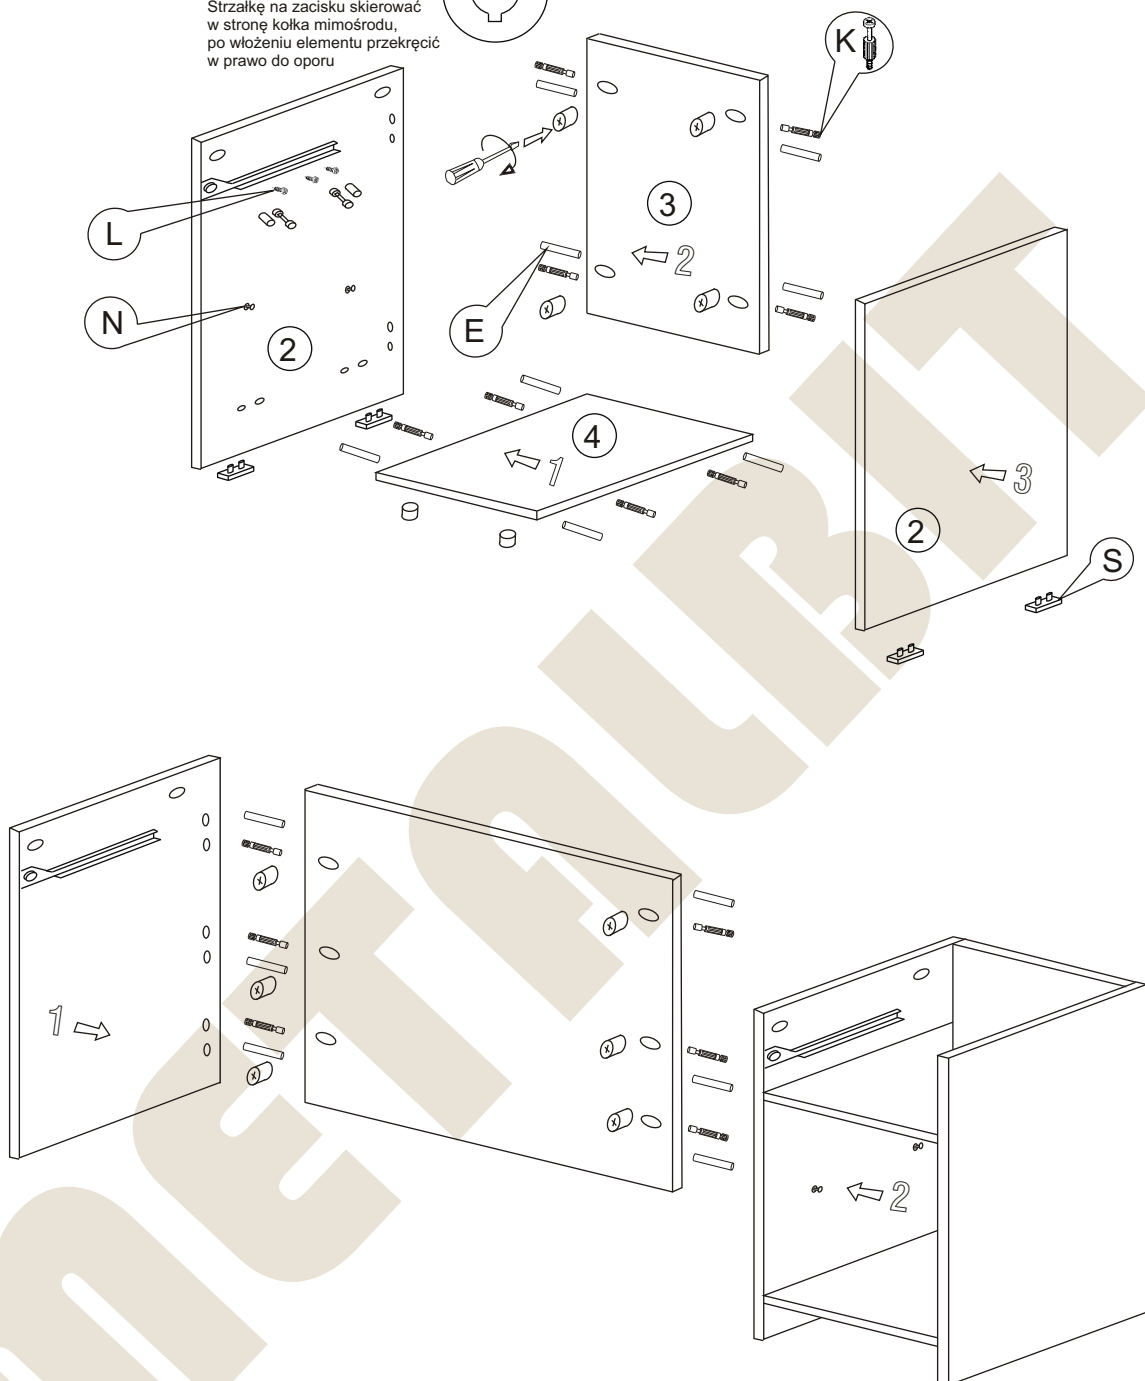

METALBIT

Instrukcja montażu Biuurko MICHAŁ 1300 x 600 x 760

Instrukcja montażu Biorco MICHAŁ 1300 x 600 x 760

- | | | |
|----|-----------------|--------------|
| 1 | - blat | - 1300 x 600 |
| 2 | - nogi | - 740 x 500 |
| 3 | - tył szafki | - 740 x 350 |
| 4 | - wieniec dolny | - 350 x 477 |
| 5 | - półka | - 350 x 477 |
| 6L | - drzwi | - 507 x 368 |
| 7 | - blenda | - 740 x 836 |

Instrukcja montażu Biuurko MICHAŁ 1300 x 600 x 760

UWAGA!
Strzałkę na zacisku skierować
w stronę kołka mimośrodowego,
po włożeniu elementu przekrócić
w prawo do oporu

Instrukcja montażu Biuurko MICHAŁ 1300 x 600 x 760

METALBIT

Instrukcja montażu Biuurko MICHAŁ 1300 x 600 x 760

- | | |
|---------------------------|-------------|
| 1 - czoło szuflady | - 178 x 368 |
| 2 - dno szuflady | - 319 x 347 |
| 3 - tył szuflady | - 65 x 319 |
| 4 boki szuflad L/P | - 86 x 400 |
| 5 - półka klawiatury | - 811 x 350 |
| 6 - prowadnice klawiatury | - 350 |