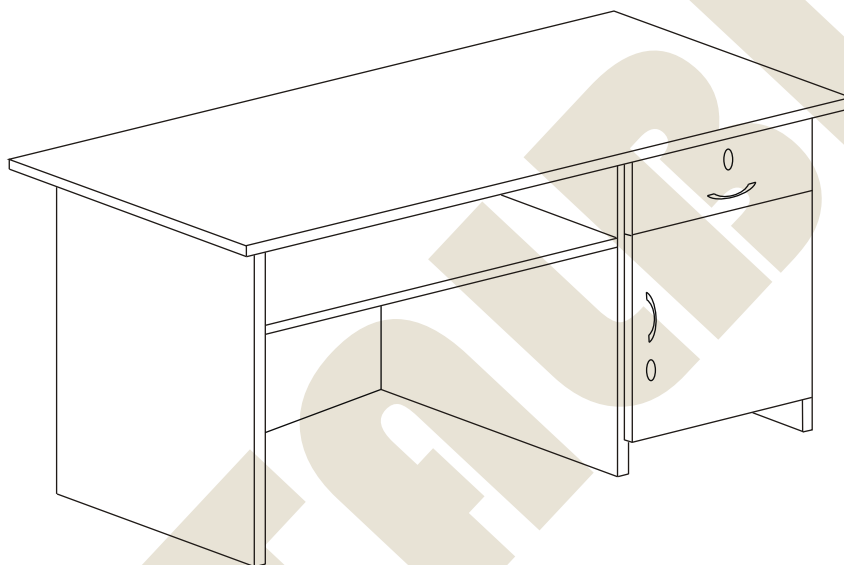

METALBIT

Instrukcja montażu Biuurko MICHAŁ 1300 x 600 x 760

Instrukcja montażu Biorco MICHAŁ 1300 x 600 x 760

- | | | |
|----|-----------------|--------------|
| 1 | - blat | - 1300 x 600 |
| 2 | - nogi | - 740 x 500 |
| 3 | - tył szafki | - 740 x 350 |
| 4 | - wieniec dolny | - 350 x 477 |
| 5 | - półka | - 350 x 477 |
| 6L | - drzwi | - 507 x 368 |
| 7 | - blenda | - 740 x 836 |

Instrukcja montażu Biuurko MICHAŁ 1300 x 600 x 760

UWAGA!
Strzałkę na zacisku skierować
w stronę kołka mimośrodowego,
po włożeniu elementu przekrócić
w prawo do oporu

Instrukcja montażu Biuurko MICHAŁ 1300 x 600 x 760

METALBIT

Instrukcja montażu Biuurko MICHAŁ 1300 x 600 x 760

- | | |
|---------------------------|-------------|
| 1 - czoło szuflady | - 178 x 368 |
| 2 - dno szuflady | - 319 x 347 |
| 3 - tył szuflady | - 65 x 319 |
| 4 boki szuflad L/P | - 86 x 400 |
| 5 - półka klawiatury | - 811 x 350 |
| 6 - prowadnice klawiatury | - 350 |