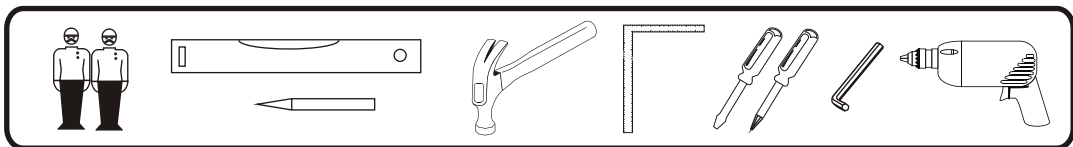

METALBIT

Instrukcja montażu Biuurko MICHAŁ 1300 x 600 x 760

Instrukcja montażu Biorco MICHAŁ 1300 x 600 x 760

- | | | |
|----|-----------------|--------------|
| 1 | - blat | - 1300 x 600 |
| 2 | - nogi | - 740 x 500 |
| 3 | - tył szafki | - 740 x 350 |
| 4 | - wieniec dolny | - 350 x 477 |
| 5 | - półka | - 350 x 477 |
| 6L | - drzwi | - 507 x 368 |
| 7 | - blenda | - 740 x 836 |