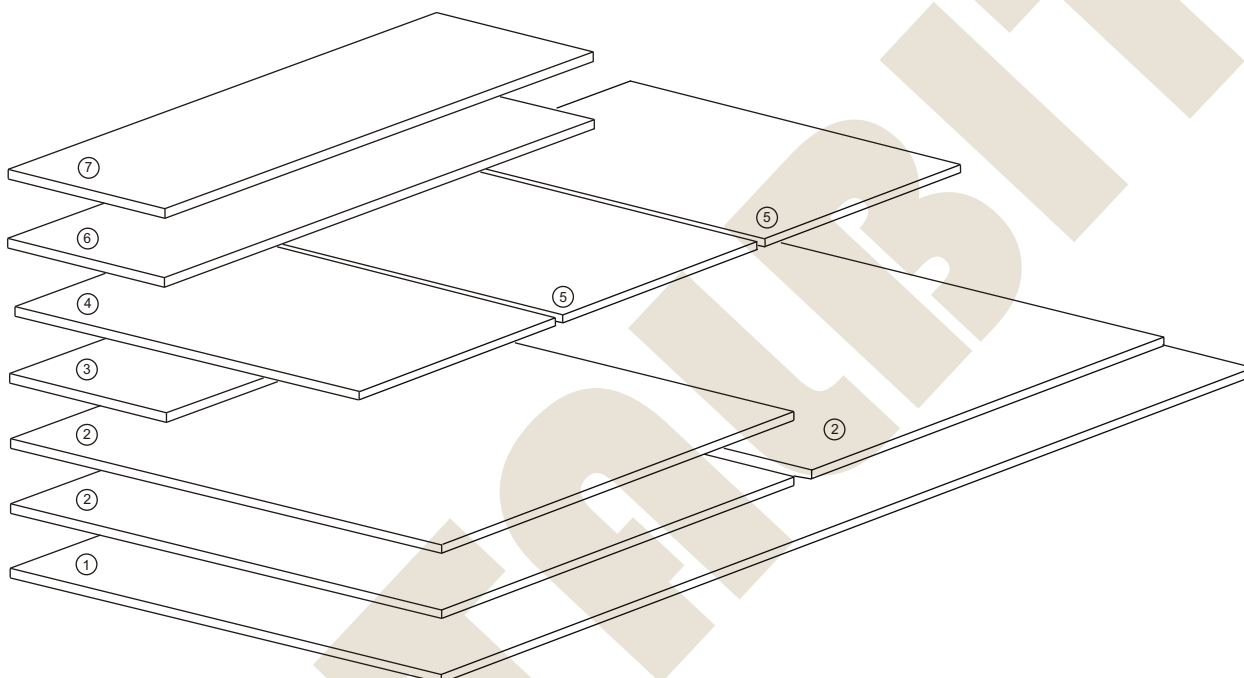

METALBIT

Instrukcja montażu Biuurko MICHAŁ 1300 x 600 x 760

Instrukcja montażu Biorco MICHAŁ 1300 x 600 x 760

- | | | |
|----|-----------------|--------------|
| 1 | - blat | - 1300 x 600 |
| 2 | - nogi | - 740 x 500 |
| 3 | - tył szafki | - 740 x 350 |
| 4 | - wieniec dolny | - 350 x 477 |
| 5 | - półka | - 350 x 477 |
| 6L | - drzwi | - 507 x 368 |
| 7 | - blenda | - 740 x 836 |

Instrukcja montażu Biuurko MICHAŁ 1300 x 600 x 760

UWAGA!
Strzałkę na zacisku skierować
w stronę kołka mimośrodowego,
po włożeniu elementu przekrócić
w prawo do oporu

Instrukcja montażu Biuurko MICHAŁ 1300 x 600 x 760

METALBIT

Instrukcja montażu Biuurko MICHAŁ 1300 x 600 x 760

- | | |
|---------------------------|-------------|
| 1 - czoło szuflady | - 178 x 368 |
| 2 - dno szuflady | - 319 x 347 |
| 3 - tył szuflady | - 65 x 319 |
| 4 boki szuflad L/P | - 86 x 400 |
| 5 - półka klawiatury | - 811 x 350 |
| 6 - prowadnice klawiatury | - 350 |