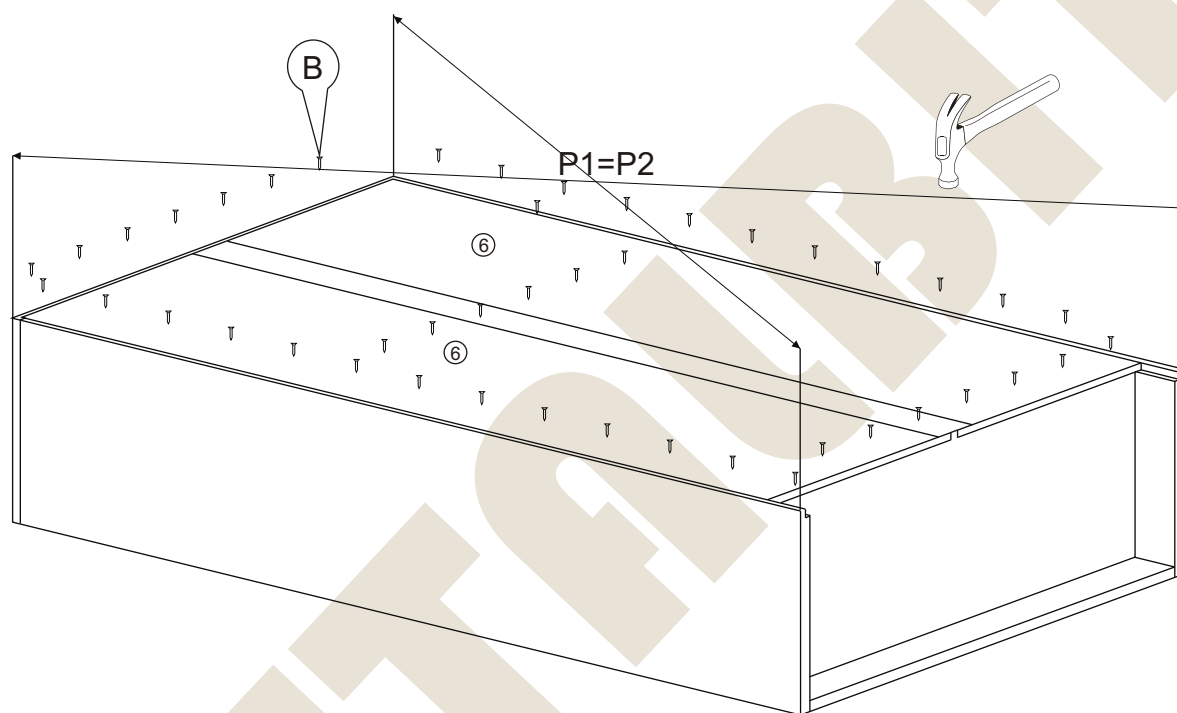

Instrukcja montażu FAŁA 24 1500x800x400