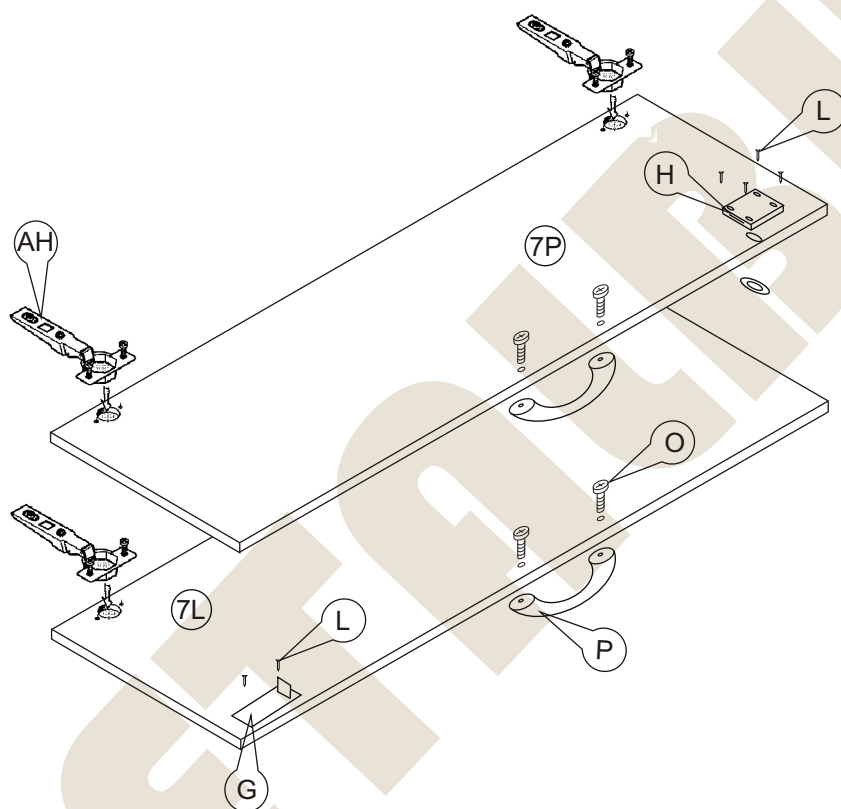

Instrukcja montażu FALA 24 1500x800x400