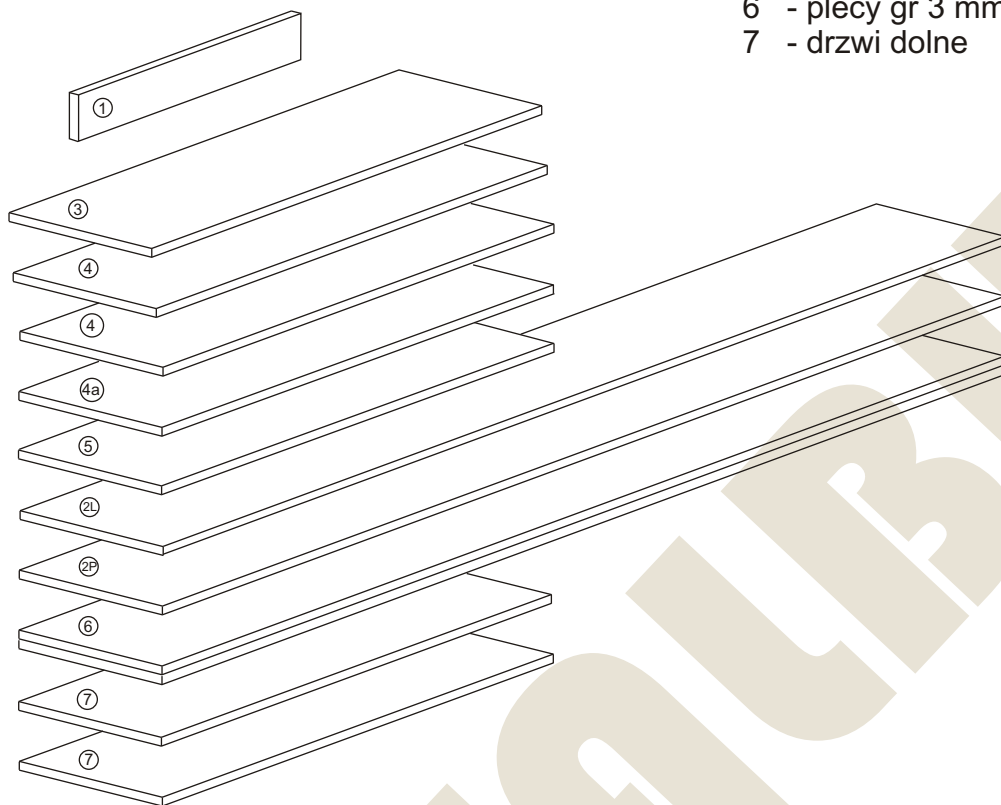

## Instrukcja montażu FALA 24 1500x800x400

# Instrukcja montażu FAŁA 24 1500x800x400

- |                     |              |
|---------------------|--------------|
| 1 - cokół           | - 764 x 80   |
| 2L - bok lewy       | - 1482 x 380 |
| 2P - bok prawy      | - 1482 x 380 |
| 3 - wieniec dolny   | - 764 x 377  |
| 4 - półka           | - 764 x 377  |
| 4a - półka środkowa | - 764 x 377  |
| 5 - wieniec górny   | - 801 x 400  |
| 6 - plecy gr 3 mm   | - 1414 x 788 |
| 7 - drzwi dolne     | - 691 x 397  |

# Instrukcja montażu FAŁA 24 1500x800x400

# Instrukcja montażu FALA 24 1500x800x400