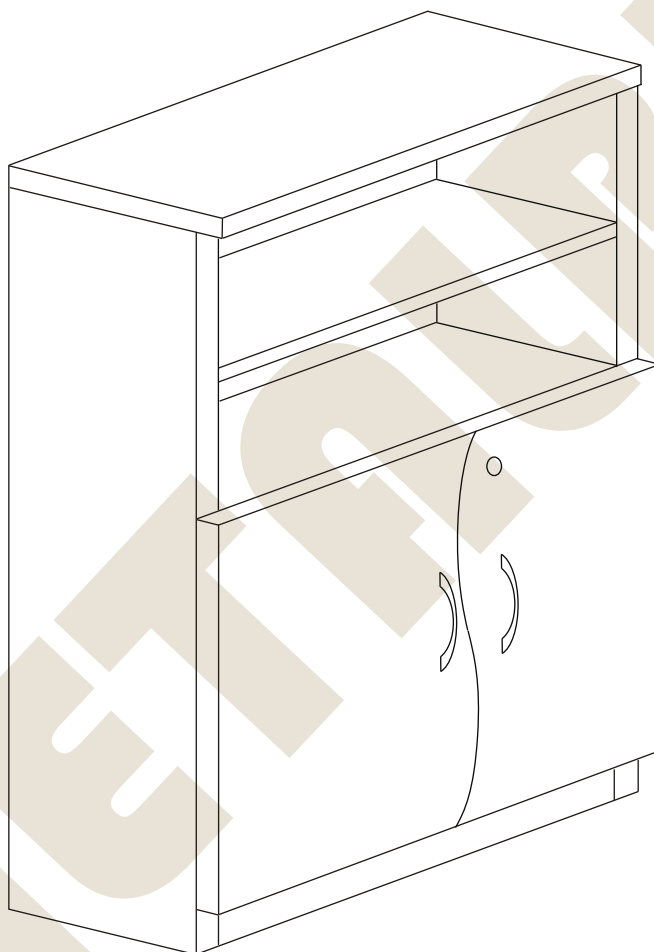

## Instrukcja montażu FALA 24 1500x800x400

# Instrukcja montażu FAŁA 24 1500x800x400

- |                     |              |
|---------------------|--------------|
| 1 - cokół           | - 764 x 80   |
| 2L - bok lewy       | - 1482 x 380 |
| 2P - bok prawy      | - 1482 x 380 |
| 3 - wieniec dolny   | - 764 x 377  |
| 4 - półka           | - 764 x 377  |
| 4a - półka środkowa | - 764 x 377  |
| 5 - wieniec górny   | - 801 x 400  |
| 6 - plecy gr 3 mm   | - 1414 x 788 |
| 7 - drzwi dolne     | - 691 x 397  |

# Instrukcja montażu FAŁA 24 1500x800x400

# Instrukcja montażu FALA 24 1500x800x400