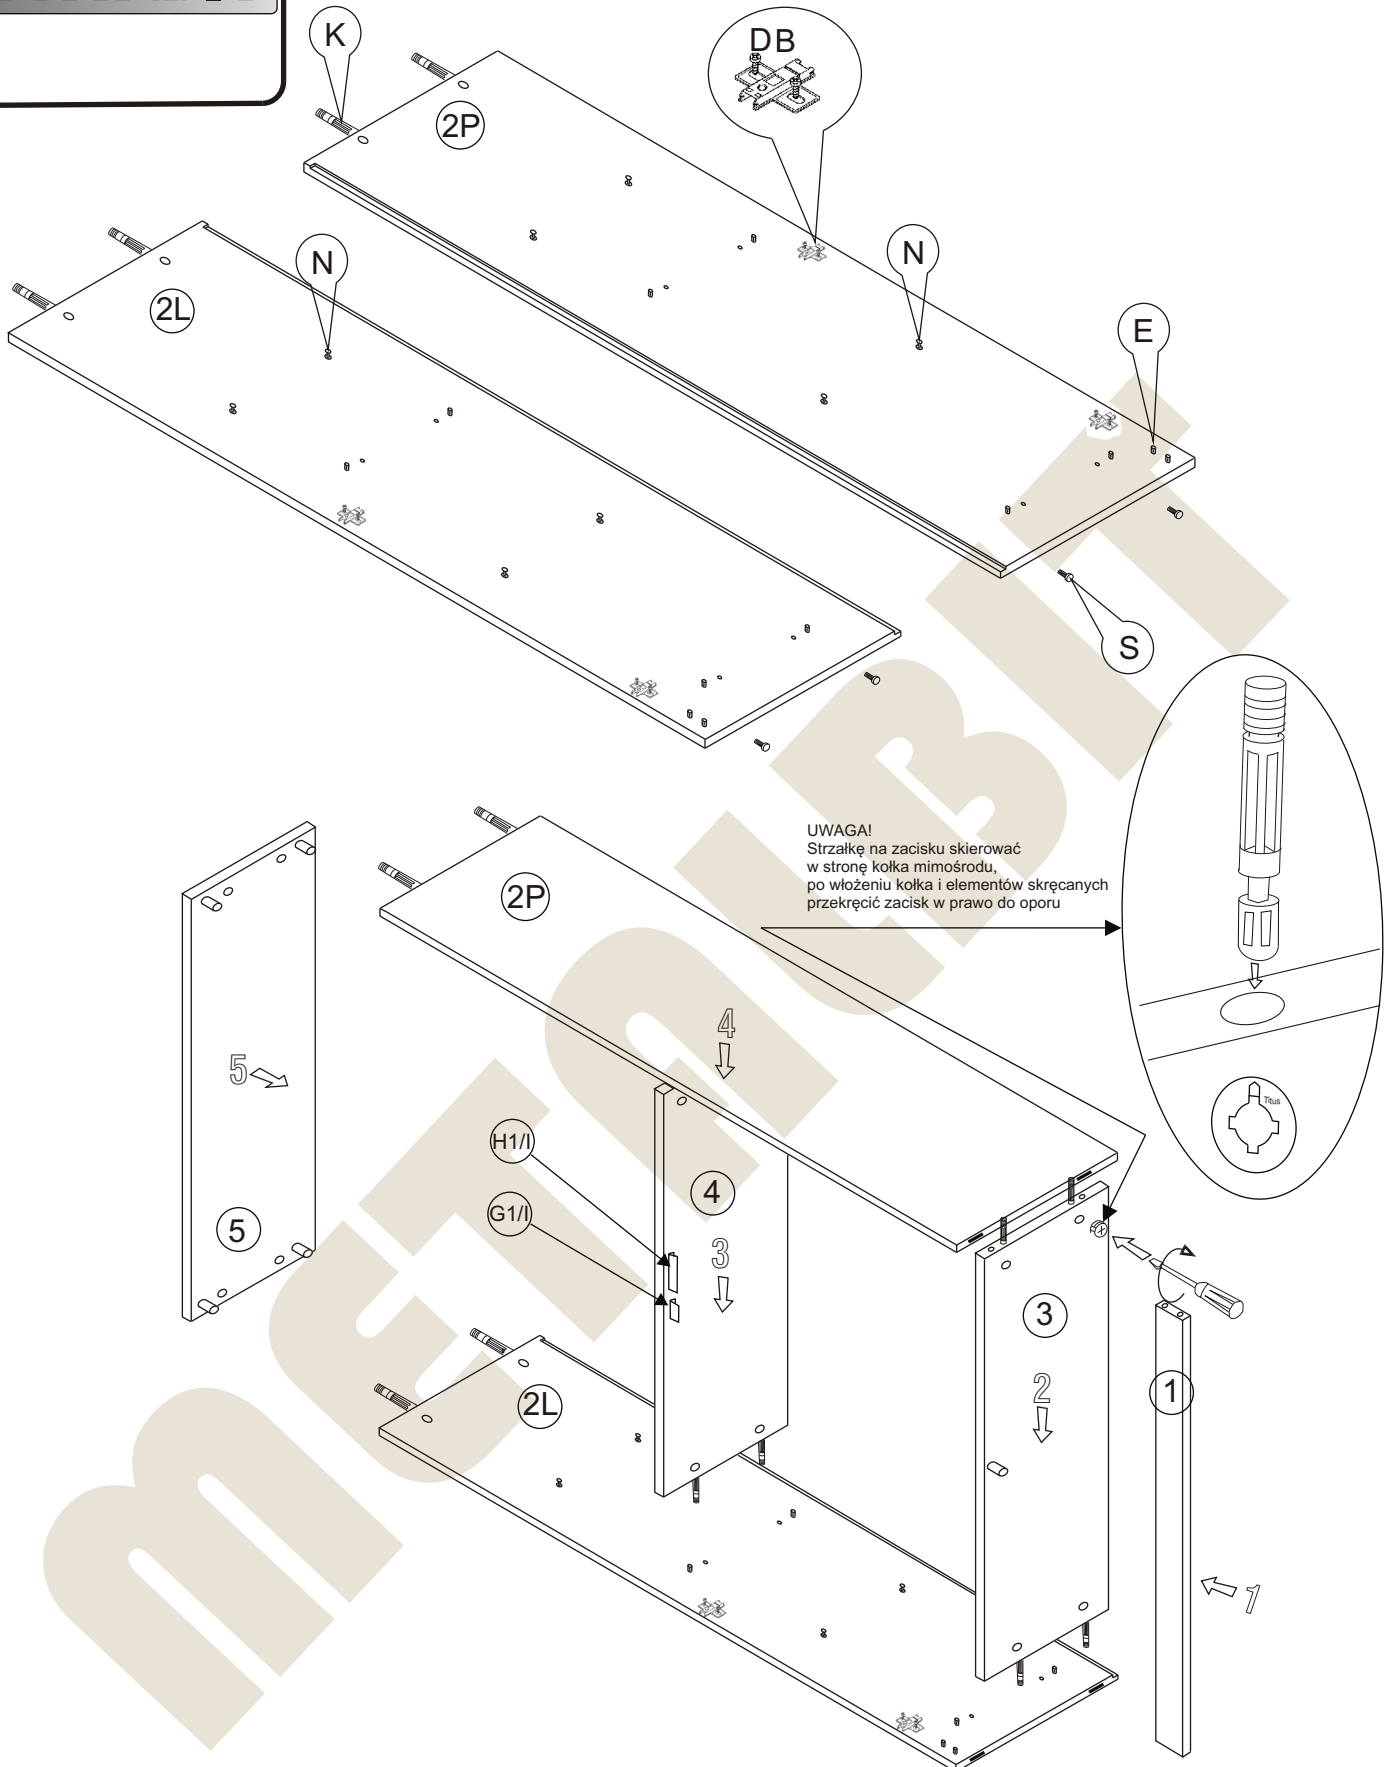

## Instrukcja montażu FALA 24 1500x800x400

# Instrukcja montażu FAŁA 24 1500x800x400

- |                     |              |
|---------------------|--------------|
| 1 - cokół           | - 764 x 80   |
| 2L - bok lewy       | - 1482 x 380 |
| 2P - bok prawy      | - 1482 x 380 |
| 3 - wieniec dolny   | - 764 x 377  |
| 4 - półka           | - 764 x 377  |
| 4a - półka środkowa | - 764 x 377  |
| 5 - wieniec górny   | - 801 x 400  |
| 6 - plecy gr 3 mm   | - 1414 x 788 |
| 7 - drzwi dolne     | - 691 x 397  |

# Instrukcja montażu FAŁA 24 1500x800x400