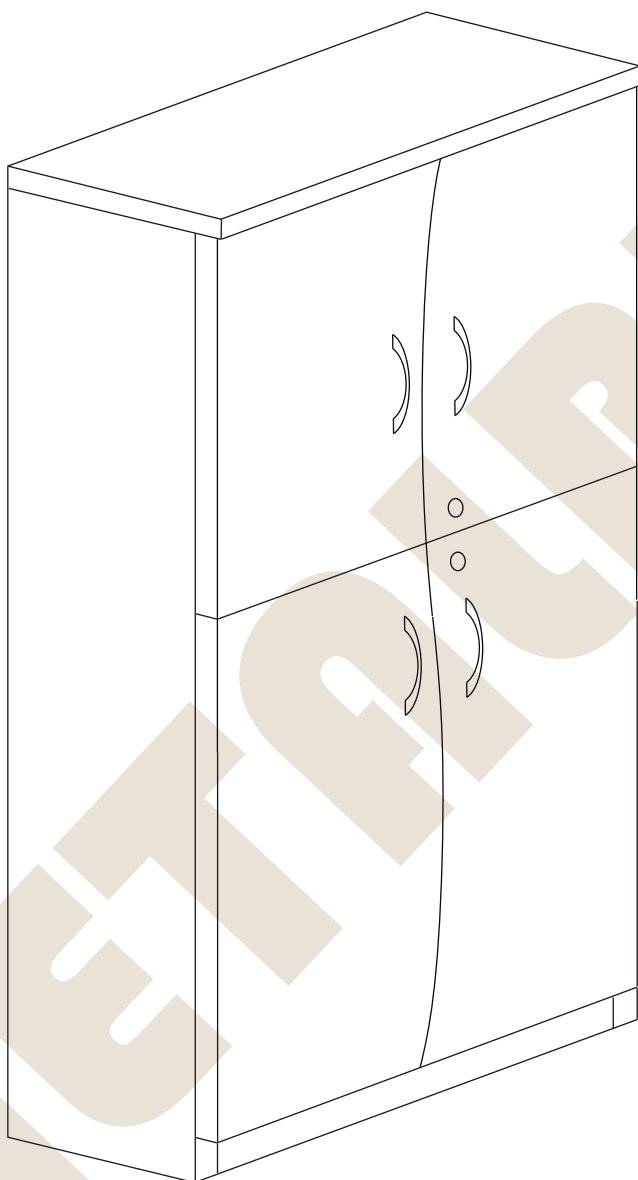

METALBIT

Instrukcja montażu FALA 2 1850x900x400

Instrukcja montażu FALA 2 1850x900x400

- | | |
|---------------------|--------------|
| 1 - cokół | - 864 x 80 |
| 2L - bok lewy | - 1832 x 380 |
| 2P - bok prawy | - 1832 x 380 |
| 3 - wieniec dolny | - 864 x 377 |
| 4 - półka | - 864 x 377 |
| 4a - półka środkowa | - 864 x 377 |
| 5 - wieniec górny | - 901 x 400 |
| 6 - plecy gr 3 mm | - 1764 x 888 |
| 7 - drzwi górne | - 691 x 447 |
| 8 - drzwi dolne | - 1047 x 447 |

Nr		Il.szt
A	Wkręt 2,5x20	40
B	Prowadnik zawiasu	8
C	Zawias wpuszczany	8
D	Wkręt przewodnika	16
E	Kołek drewn 8x35	21
F	Zaślepka mimośrod	4

Nr		Il.szt
G	G1 Zasuwna	2
H	H1 Zamek	2
I	Wkręt 3x13	8
J	Zacisk mimośrod	16
K	Kołek mimośrod	16
L	Wkręt 3x20	12

Nr		Il.szt
M	Wkręt 4x16	16
N	Podpórka półki	8
O	Wkręt M4 x 25	8
P	Uchwyt	4
R		
S	Regulator	4
T		

Instrukcja montażu FALA 2 1850x900x400

Instrukcja montażu FAŁA 2 1850x900x400

Instrukcja montażu FAŁA 2 1850x900x400