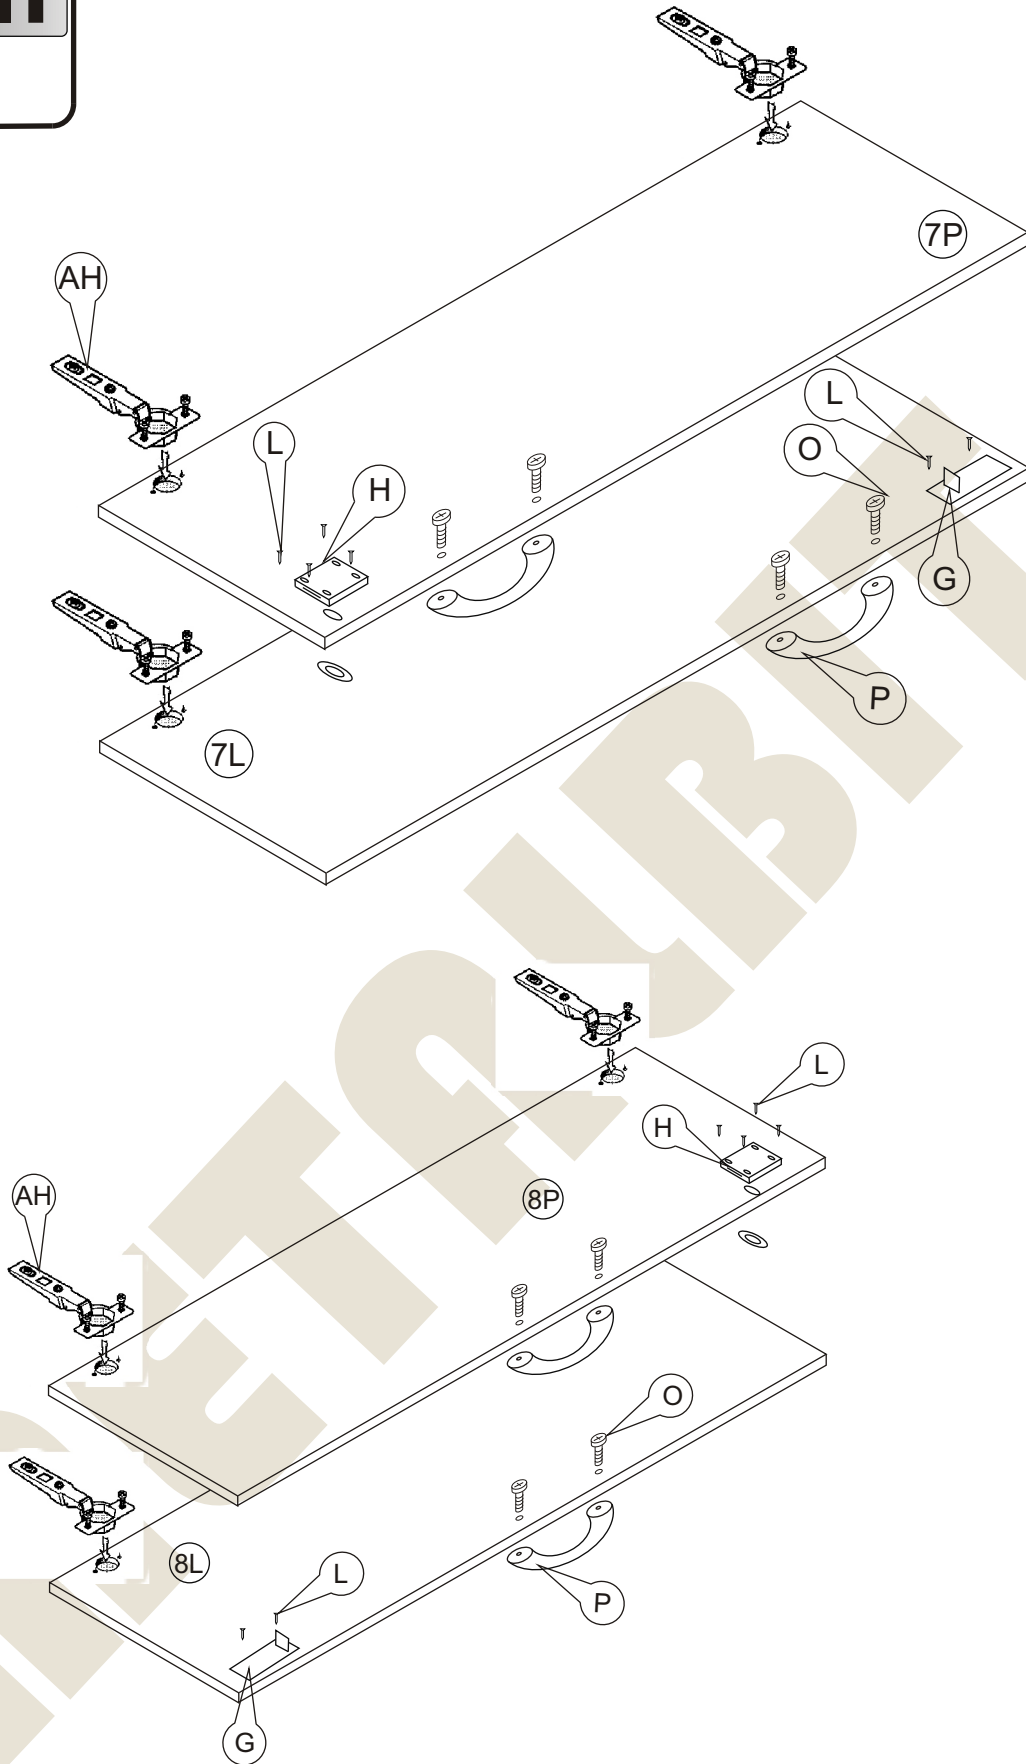

METALBIT

Instrukcja montażu FALA 2 1850x900x400

Instrukcja montażu FALA 2 1850x900x400

- | | |
|---------------------|--------------|
| 1 - cokół | - 864 x 80 |
| 2L - bok lewy | - 1832 x 380 |
| 2P - bok prawy | - 1832 x 380 |
| 3 - wieniec dolny | - 864 x 377 |
| 4 - półka | - 864 x 377 |
| 4a - półka środkowa | - 864 x 377 |
| 5 - wieniec górny | - 901 x 400 |
| 6 - plecy gr 3 mm | - 1764 x 888 |
| 7 - drzwi górne | - 691 x 447 |
| 8 - drzwi dolne | - 1047 x 447 |

Nr		Il.szt
A	Wkręt 2,5x20	40
B	Prowadnik zawiasu	8
C	Zawias wpuszczany	8
D	Wkręt przewodnika	16
E	Kołek drewn 8x35	21
F	Zaślepka mimośrod	4

Nr		Il.szt
G	G1 Zasuwna	2
H	H1 Zamek	2
I	Wkręt 3x13	8
J	Zacisk mimośrod	16
K	Kołek mimośrod	16
L	Wkręt 3x20	12

Nr		Il.szt
M	Wkręt 4x16	16
N	Podpórka półki	8
O	Wkręt M4 x 25	8
P	Uchwyt	4
R		
S	Regulator	4
T		

Instrukcja montażu FALA 2 1850x900x400

Instrukcja montażu FAŁA 2 1850x900x400

Instrukcja montażu FAŁA 2 1850x900x400

Instrukcja montażu FALA 2 1850x900x400

Więcej instrukcji i filmy montażowe dostępne na stronie
www.metalbit.com.pl/instrukcje_montazu

Metalbit Producent - meble szkolne, przedszkolne i biurowe www.metalbit.com.pl www.szkolniak.pl
78-460 Barwice ul. Zwycięzców 26 tel. (94) 373 23 95 tel. (94) 372 24 10 fax (94) 373 23 95