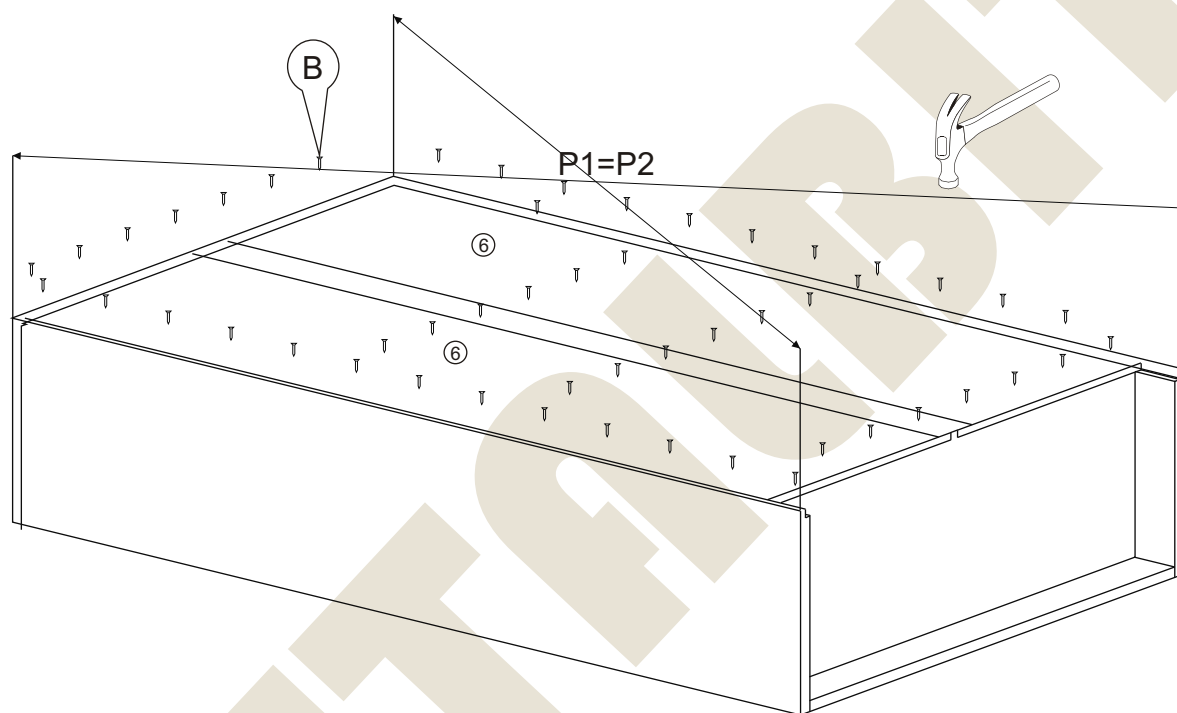

METALBIT

Instrukcja montażu FALA 2 1850x900x400

Instrukcja montażu FALA 2 1850x900x400

- | | |
|---------------------|--------------|
| 1 - cokół | - 864 x 80 |
| 2L - bok lewy | - 1832 x 380 |
| 2P - bok prawy | - 1832 x 380 |
| 3 - wieniec dolny | - 864 x 377 |
| 4 - półka | - 864 x 377 |
| 4a - półka środkowa | - 864 x 377 |
| 5 - wieniec górny | - 901 x 400 |
| 6 - plecy gr 3 mm | - 1764 x 888 |
| 7 - drzwi górne | - 691 x 447 |
| 8 - drzwi dolne | - 1047 x 447 |

Nr		Il.szt
A	Wkręt 2,5x20	40
B	Prowadnik zawiasu	8
C	Zawias wpuszczany	8
D	Wkręt przewodnika	16
E	Kołek drewn 8x35	21
F	Zaślepka mimośrod	4

Nr		Il.szt
G	G1 Zasuwna	2
H	H1 Zamek	2
I	Wkręt 3x13	8
J	Zacisk mimośrod	16
K	Kołek mimośrod	16
L	Wkręt 3x20	12

Nr		Il.szt
M	Wkręt 4x16	16
N	Podpórka półki	8
O	Wkręt M4 x 25	8
P	Uchwyt	4
R		
S	Regulator	4
T		

Instrukcja montażu FALA 2 1850x900x400

Instrukcja montażu FAŁA 2 1850x900x400

Instrukcja montażu FAŁA 2 1850x900x400