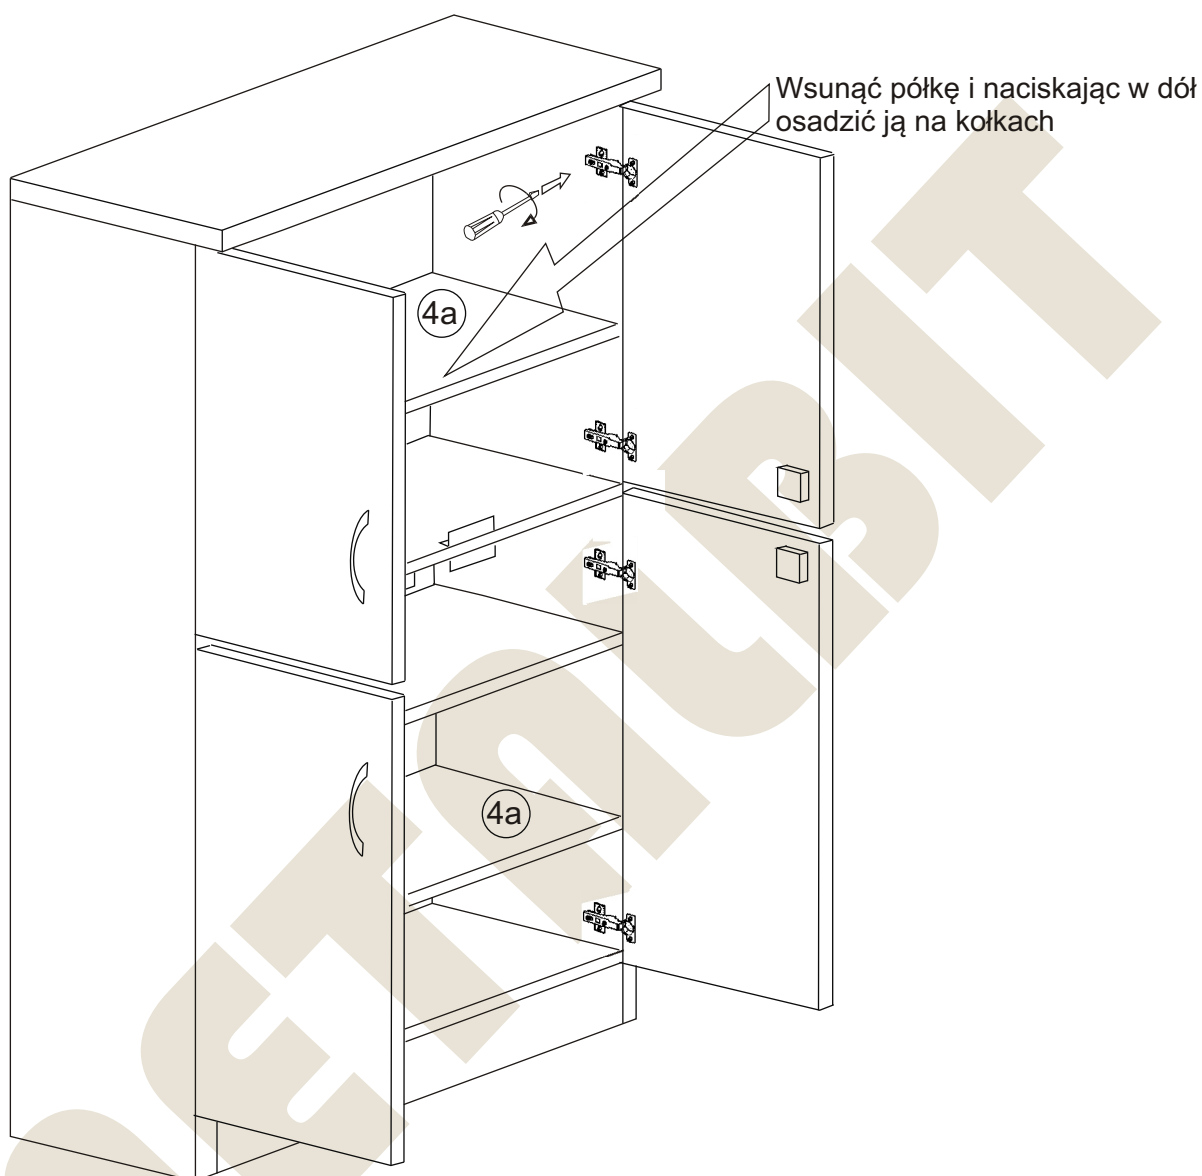

Instrukcja montażu FALA 2 1850x900x400

Więcej instrukcji i filmy montażowe dostępne na stronie
www.metalbit.com.pl/instrukcje_montazu

Metalbit Producent - meble szkolne, przedszkolne i biurowe www.metalbit.com.pl www.szkolniak.pl
78-460 Barwice ul. Zwycięzców 26 tel. (94) 373 23 95 tel. (94) 372 24 10 fax (94) 373 23 95