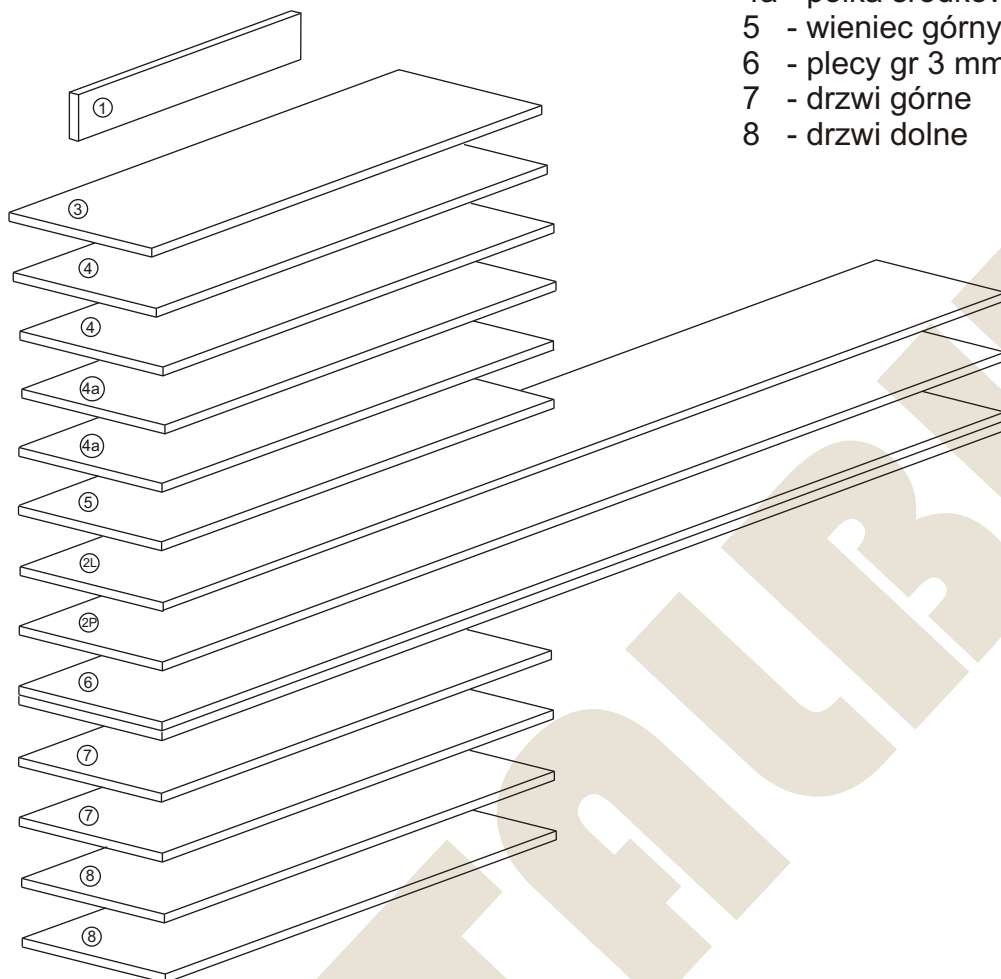

METALBIT

Instrukcja montażu FALA 2 1850x900x400

Instrukcja montażu FALA 2 1850x900x400

- | | |
|---------------------|--------------|
| 1 - cokół | - 864 x 80 |
| 2L - bok lewy | - 1832 x 380 |
| 2P - bok prawy | - 1832 x 380 |
| 3 - wieniec dolny | - 864 x 377 |
| 4 - półka | - 864 x 377 |
| 4a - półka środkowa | - 864 x 377 |
| 5 - wieniec górny | - 901 x 400 |
| 6 - plecy gr 3 mm | - 1764 x 888 |
| 7 - drzwi górne | - 691 x 447 |
| 8 - drzwi dolne | - 1047 x 447 |

Nr		Il.szt
A	Wkręt 2,5x20	40
B	Prowadnik zawiasu	8
C	Zawias wpuszczany	8
D	Wkręt przewodnika	16
E	Kołek drewn 8x35	21
F	Zaślepka mimośrod	4

Nr		Il.szt
G	G1 Zasuwna	2
H	H1 Zamek	2
I	Wkręt 3x13	8
J	Zacisk mimośrod	16
K	Kołek mimośrod	16
L	Wkręt 3x20	12

Nr		Il.szt
M	Wkręt 4x16	16
N	Podpórka półki	8
O	Wkręt M4 x 25	8
P	Uchwyt	4
R		
S	Regulator	4
T		

Instrukcja montażu FALA 2 1850x900x400

Instrukcja montażu FAŁA 2 1850x900x400

Instrukcja montażu FAŁA 2 1850x900x400