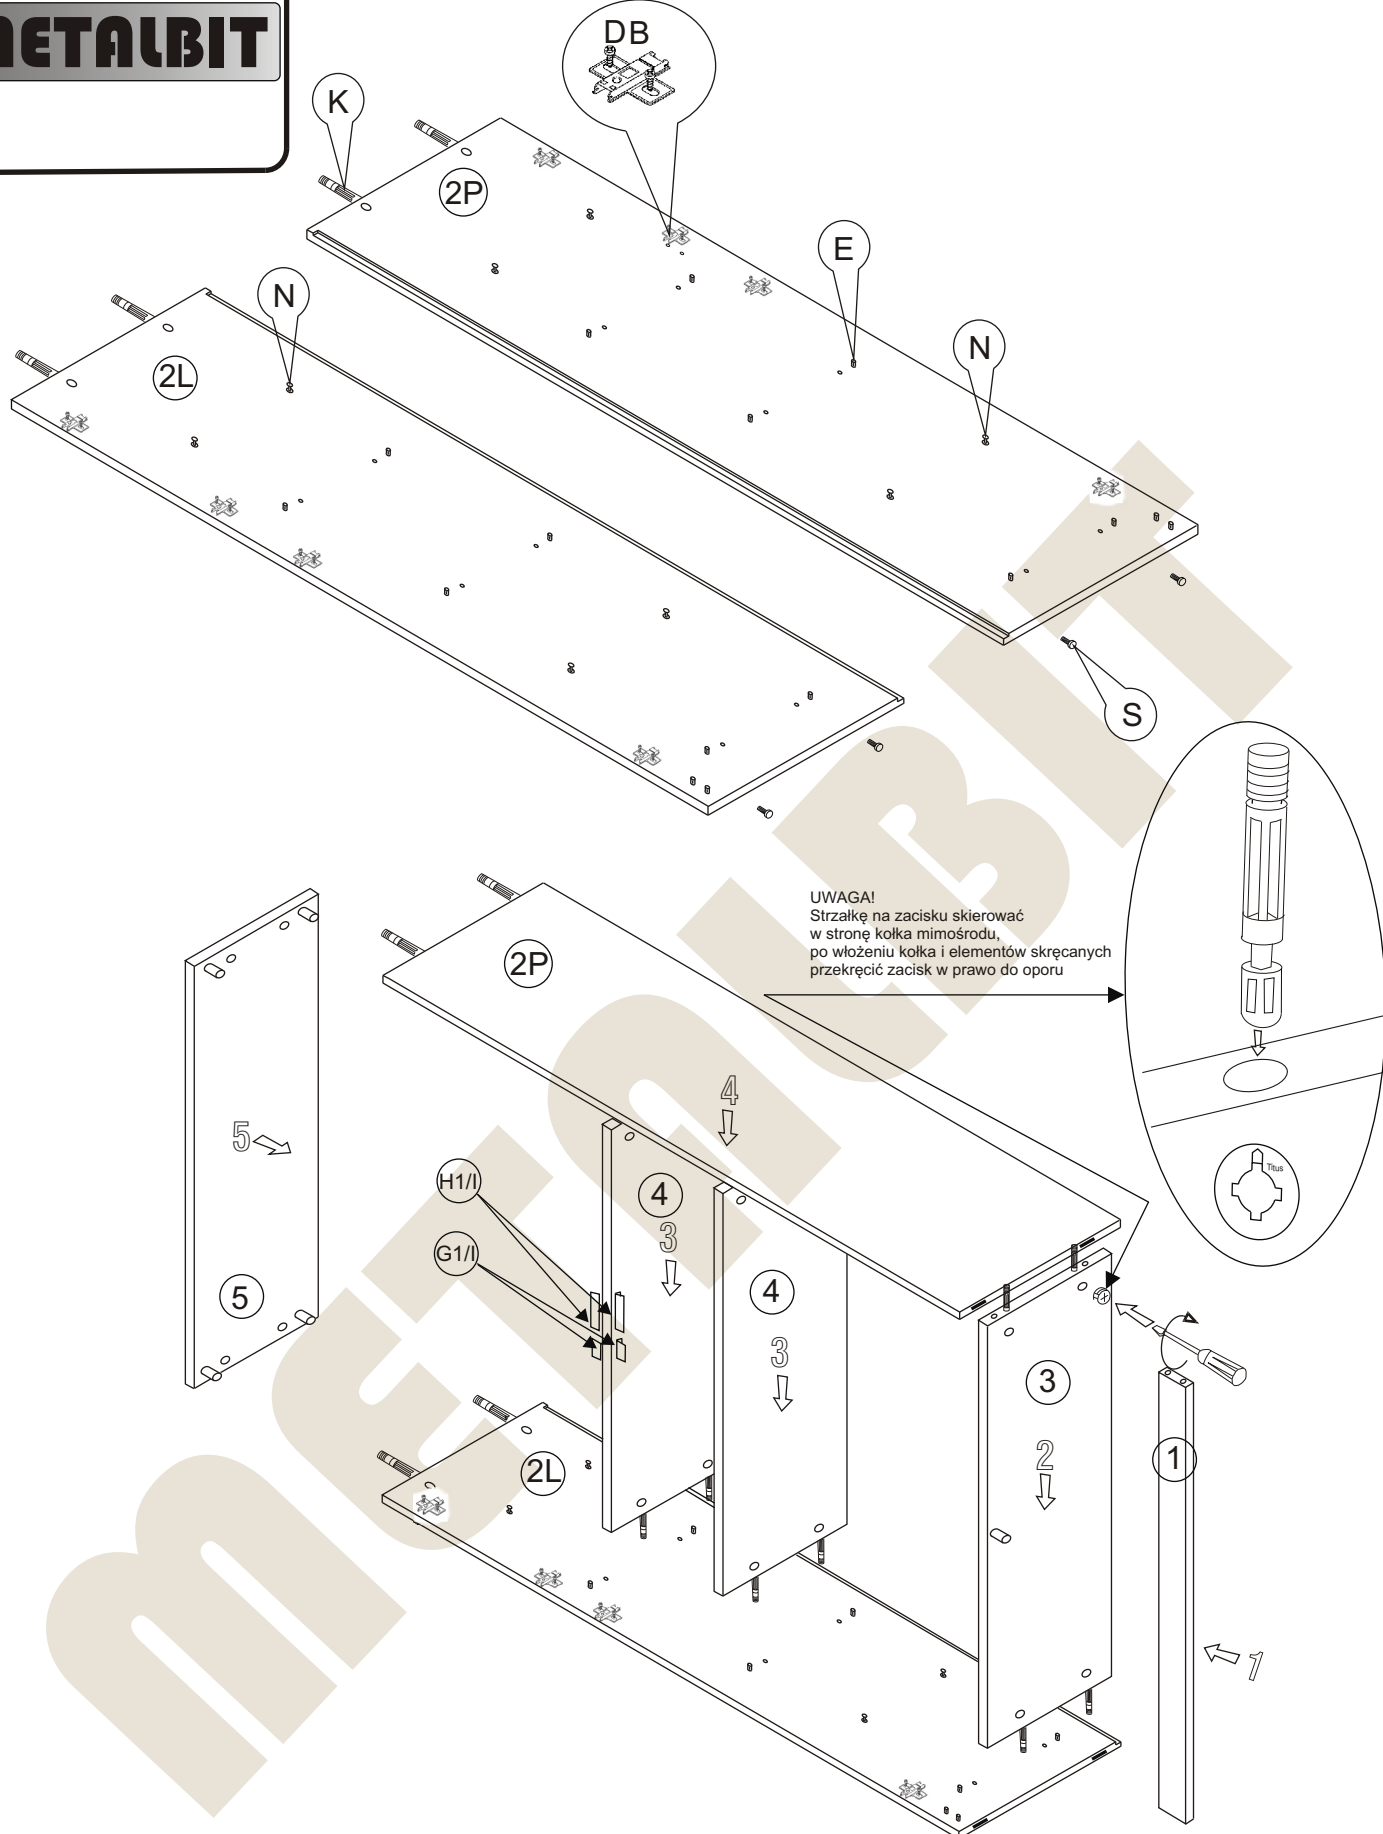

METALBIT

Instrukcja montażu FALA 2 1850x900x400

Instrukcja montażu FALA 2 1850x900x400

- | | |
|---------------------|--------------|
| 1 - cokół | - 864 x 80 |
| 2L - bok lewy | - 1832 x 380 |
| 2P - bok prawy | - 1832 x 380 |
| 3 - wieniec dolny | - 864 x 377 |
| 4 - półka | - 864 x 377 |
| 4a - półka środkowa | - 864 x 377 |
| 5 - wieniec górny | - 901 x 400 |
| 6 - plecy gr 3 mm | - 1764 x 888 |
| 7 - drzwi górne | - 691 x 447 |
| 8 - drzwi dolne | - 1047 x 447 |

Nr		Il.szt
A	Wkręt 2,5x20	40
B	Prowadnik zawiasu	8
C	Zawias wpuszczany	8
D	Wkręt przewodnika	16
E	Kołek drewn 8x35	21
F	Zaślepka mimośrod	4

Nr		Il.szt
G	G1 Zasuwna	2
H	H1 Zamek	2
I	Wkręt 3x13	8
J	Zacisk mimośrod	16
K	Kołek mimośrod	16
L	Wkręt 3x20	12

Nr		Il.szt
M	Wkręt 4x16	16
N	Podpórka półki	8
O	Wkręt M4 x 25	8
P	Uchwyt	4
R		
S	Regulator	4
T		

Instrukcja montażu FALA 2 1850x900x400

Instrukcja montażu FAŁA 2 1850x900x400

Instrukcja montażu FAŁA 2 1850x900x400