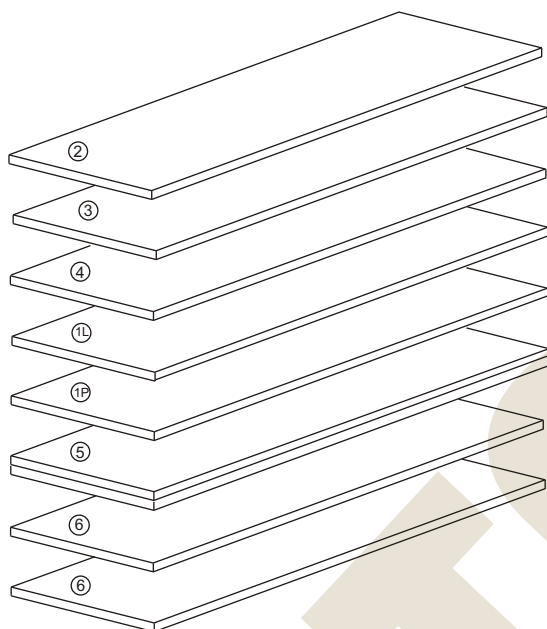

# Instrukcja montażu FAŁA NADSTAWKA 720x900x400

**METALBIT**

- 1L - bok lewy - 684 x 380
- 1P - bok prawy - 684 x 380
- 2 - wieniec dolny - 902 x 380
- 3 - półka - 864 x 377
- 4 - wieniec górny - 902 x 400
- 5 - plecy gr 3 mm - 707 x 888
- 6 - drzwi - 697 x 520

Nr		Il.szt
A	Wkręt 2,5x20	30
B	Prowadnik zawiasu	4
C	Zawias wpuszczany	4
D	Wkręt przewodnika	8
E	Kołek drewn 8x35	8
F	Zaślepka mimośrodowo	4

Nr		Il.szt
G	G1 Zasuwna	1
H	H1 Zamek	1
I	Wkręt 3x13	4
J	Zacisk mimośrodowo	8
K	Kołek mimośrodowo	8
L	Wkręt 3x20	6

# Instrukcja montażu FAŁA NADSTAWKA 720x900x400

# Instrukcja montażu FALA NADSTAWKA 720x900x400

**METALBIT**