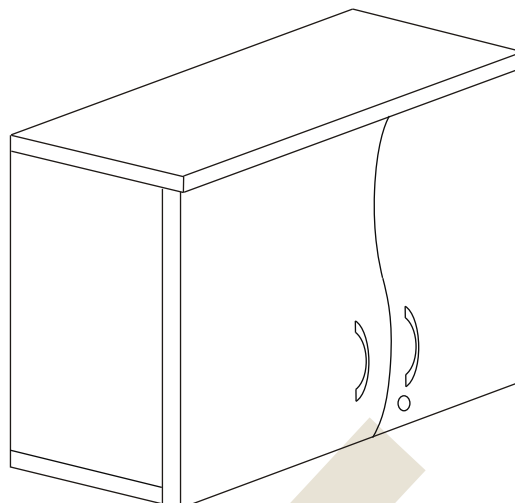

# Instrukcja montażu FAŁA NADSTAWKA 720x900x400

**METALBIT**

- 1L - bok lewy - 684 x 380
- 1P - bok prawy - 684 x 380
- 2 - wieniec dolny - 902 x 380
- 3 - półka - 864 x 377
- 4 - wieniec górny - 902 x 400
- 5 - plecy gr 3 mm - 707 x 888
- 6 - drzwi - 697 x 520

# Instrukcja montażu FAŁA NADSTAWKA 720x900x400