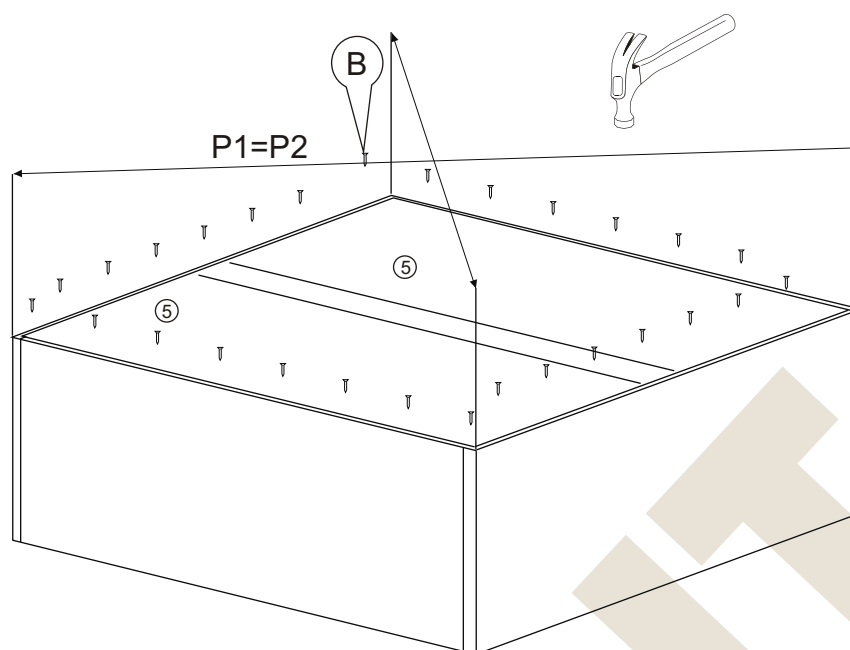

Instrukcja montażu FALA NADSTAWKA 720x900x400

METALBIT