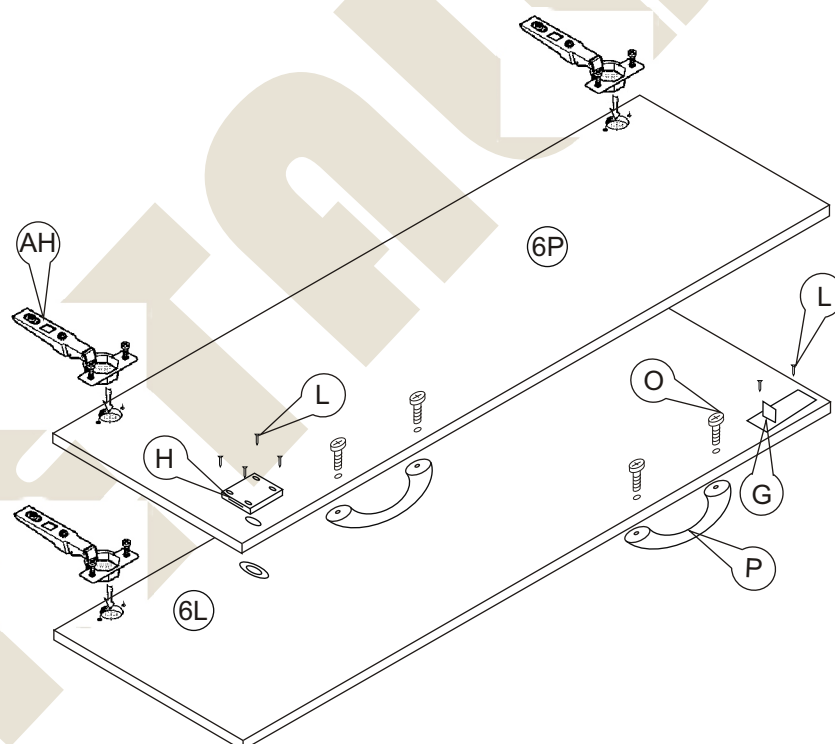

# Instrukcja montażu FAŁA NADSTAWKA 720x900x400

**METALBIT**

- 1L - bok lewy - 684 x 380
- 1P - bok prawy - 684 x 380
- 2 - wieniec dolny - 902 x 380
- 3 - półka - 864 x 377
- 4 - wieniec górny - 902 x 400
- 5 - plecy gr 3 mm - 707 x 888
- 6 - drzwi - 697 x 520

Nr		Il.szt
A	Wkręt 2,5x20	30
B	Prowadnik zawiasu	4
C	Zawias wpuszczany	4
D	Wkręt przewodnika	8
E	Kołek drewn 8x35	8
F	Zaślepka mimośrodowo	4

Nr		Il.szt
G	G1 Zasuwna	1
H	H1 Zamek	1
I	Wkręt 3x13	4
J	Zacisk mimośrodowo	8
K	Kołek mimośrodowo	8
L	Wkręt 3x20	6

# Instrukcja montażu FAŁA NADSTAWKA 720x900x400

# Instrukcja montażu FALA NADSTAWKA 720x900x400

**METALBIT**