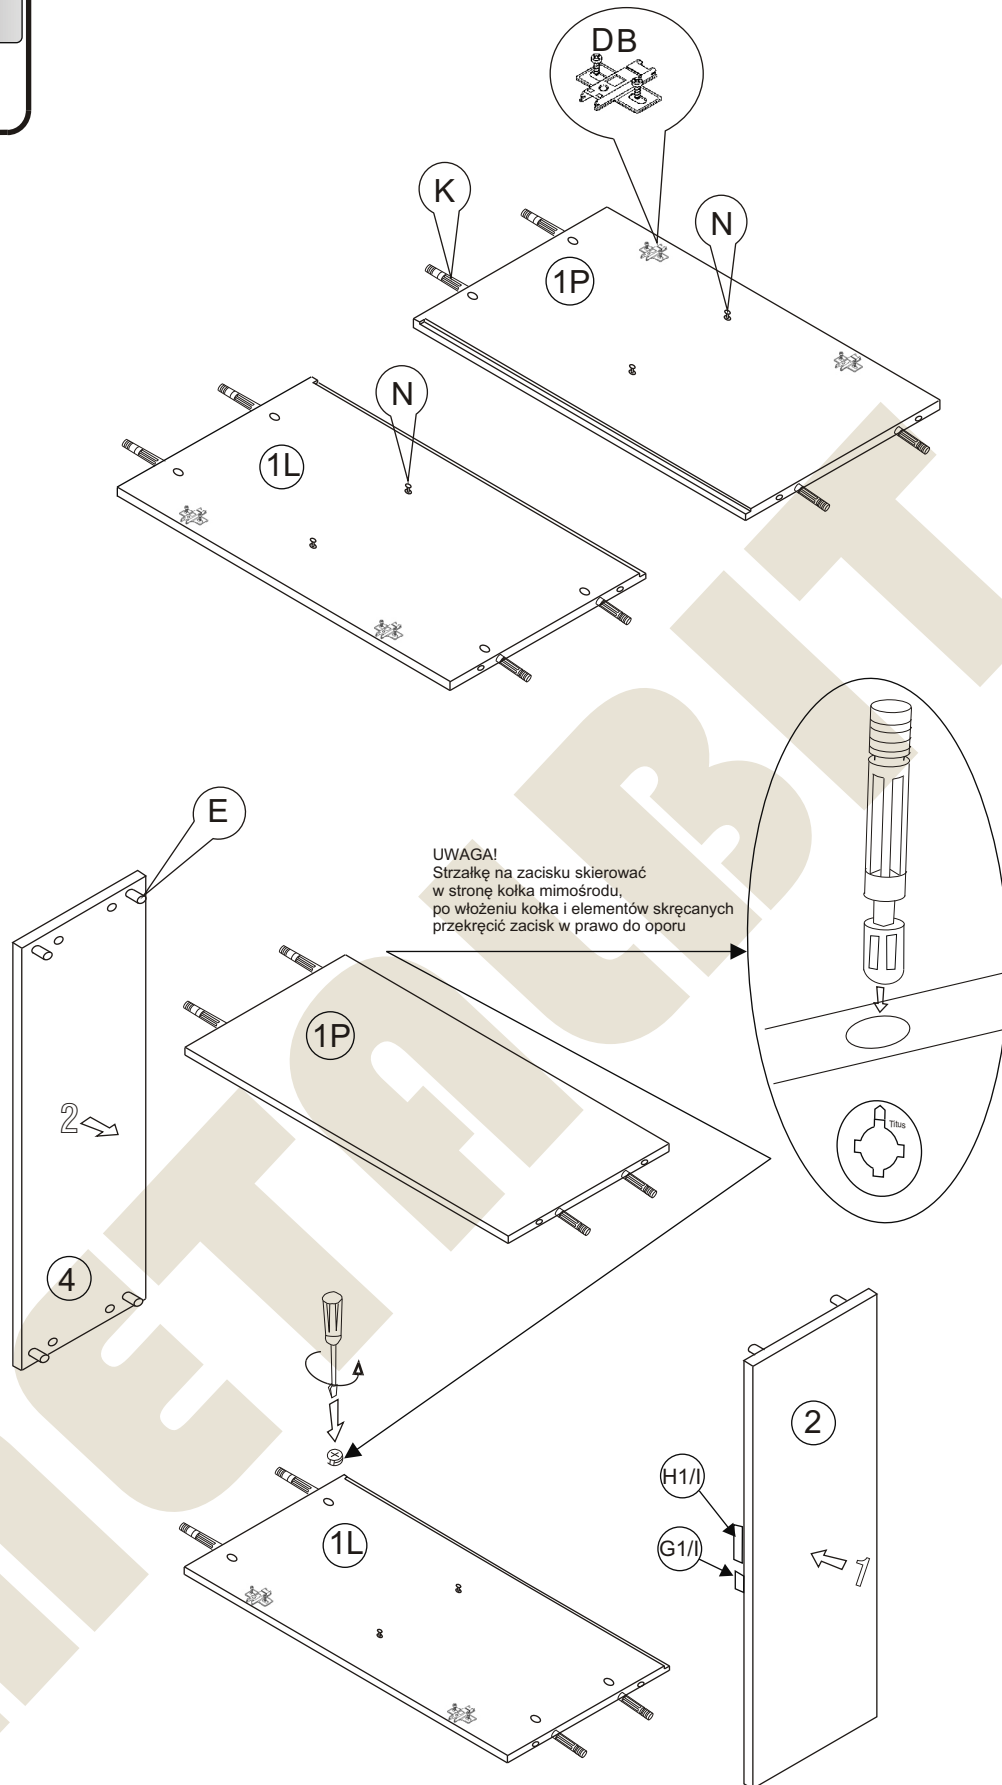

# Instrukcja montażu FAŁA NADSTAWKA 720x900x400

**METALBIT**

- 1L - bok lewy - 684 x 380
- 1P - bok prawy - 684 x 380
- 2 - wieniec dolny - 902 x 380
- 3 - półka - 864 x 377
- 4 - wieniec górny - 902 x 400
- 5 - plecy gr 3 mm - 707 x 888
- 6 - drzwi - 697 x 520

Nr		Il.szt
A	Wkręt 2,5x20	30
B	Prowadnik zawiasu	4
C	Zawias wpuszczany	4
D	Wkręt przewodnika	8
E	Kołek drewn 8x35	8
F	Zaślepka mimośrodowo	4

Nr		Il.szt
G	G1 Zasuwna	1
H	H1 Zamek	1
I	Wkręt 3x13	4
J	Zacisk mimośrodowo	8
K	Kołek mimośrodowo	8
L	Wkręt 3x20	6

# Instrukcja montażu FAŁA NADSTAWKA 720x900x400

# Instrukcja montażu FALA NADSTAWKA 720x900x400

**METALBIT**