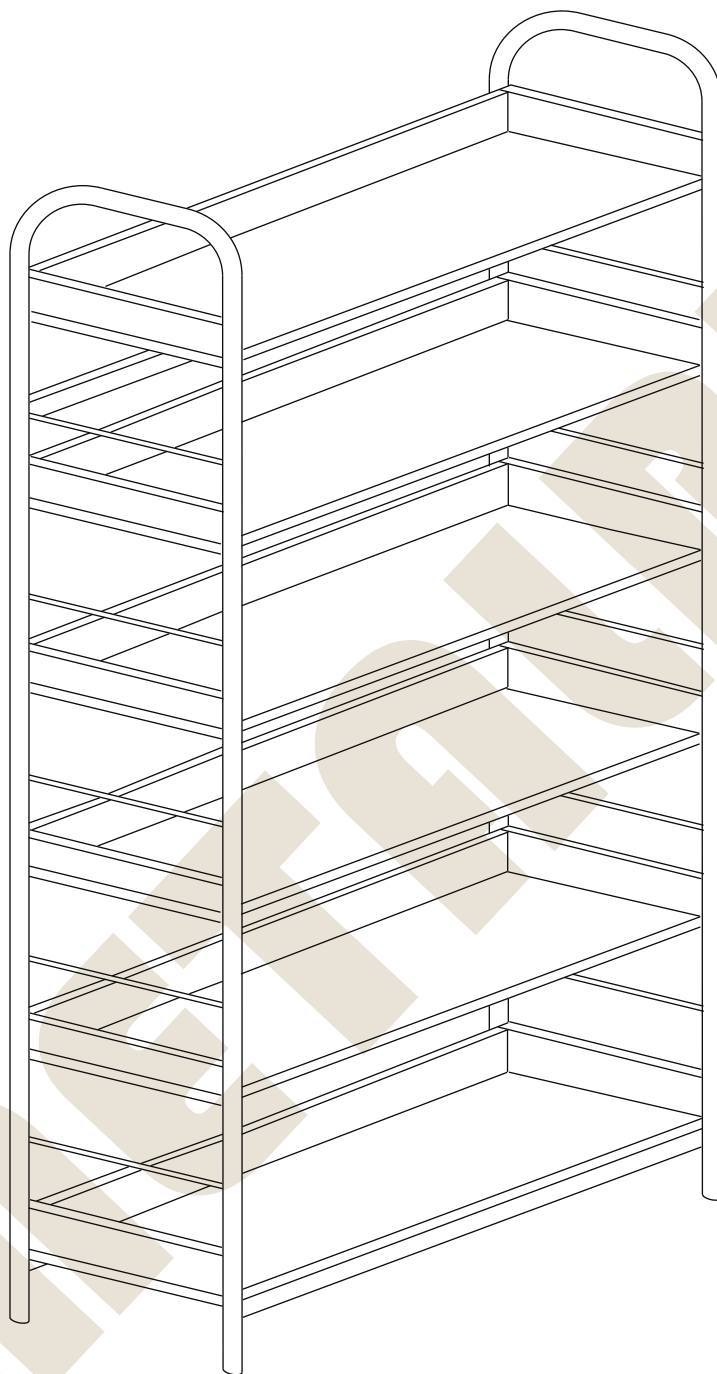

METALBIT

Instrukcja montażu
Regał jednostronny 2100x800x370
boki z płyty, rama metalowa standardowa

Instrukcja montażu

Regał jednostronny 2100x800x370

boki z płyty, rama metalowa standardowa

Nr			Il.szt
A		Wkręt 5x16	24
B		Śruba WKI M8x60	6
C		Zaczep półki	24
D		Kołek drew 8x35	72
E		Klej	
F		Zacisk mimośrod	12
G		Kołek mimośrod	12

- 1 - półki -750x370
- 2 - boki półki - 370x110
- 3 - przegroda - 710x110
- 4 - poprzeczki -728
- 5 - rama regału -440x2100

Instrukcja montażu

Regał jednostronny 2100x800x370

boki z płyty, rama metalowa standardowa

Instrukcja montażu

Regał jednostronny 2100x800x370

boki z płyty, rama metalowa standardowa

Wsunąć półkę i naciskając w dół osadzić ją na poprzeczkach

Więcej instrukcji i filmy montażowe dostępne na stronie
www.metalbit.com.pl/instrukcje_montazu