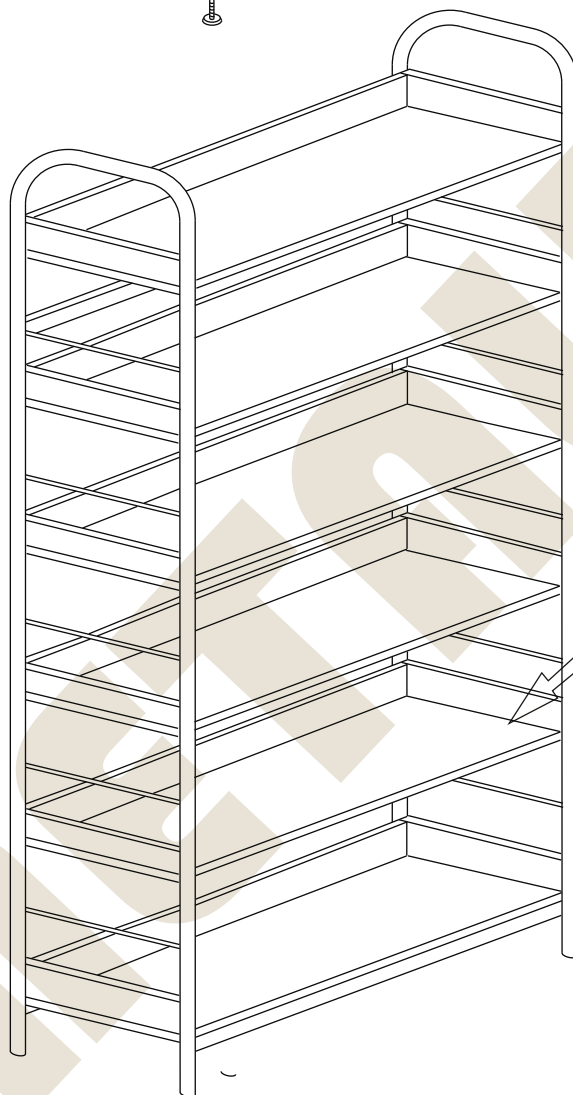

METALBIT

Instrukcja montażu
Regał jednostronny 2100x800x370
boki z płyty, rama metalowa standardowa

Instrukcja montażu

Regał jednostronny 2100x800x370

boki z płyty, rama metalowa standardowa

Nr			Il.szt
A		Wkręt 5x16	24
B		Śruba WKI M8x60	6
C		Zaczep półki	24
D		Kołek drew 8x35	72
E		Klej	
F		Zacisk mimośrod	12
G		Kołek mimośrod	12

- 1 - półki -750x370
- 2 - boki półki - 370x110
- 3 - przegroda - 710x110
- 4 - poprzeczki -728
- 5 - rama regału -440x2100

Instrukcja montażu

Regał jednostronny 2100x800x370

boki z płyty, rama metalowa standardowa

Instrukcja montażu

Regał jednostronny 2100x800x370

boki z płyty, rama metalowa standardowa

Wsunąć półkę i naciskając w dół osadzić ją na poprzeczkach

Więcej instrukcji i filmy montażowe dostępne na stronie
www.metalbit.com.pl/instrukcje_montazu