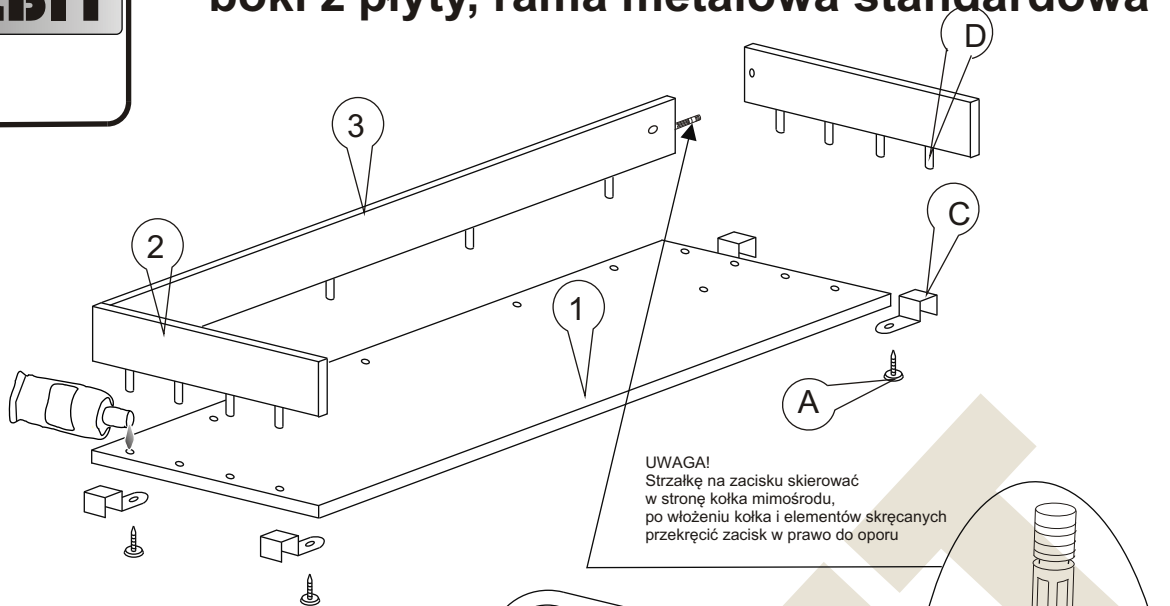

METALBIT

Instrukcja montażu
Regał jednostronny 2100x800x370
boki z płyty, rama metalowa standardowa

Instrukcja montażu

Regał jednostronny 2100x800x370

boki z płyty, rama metalowa standardowa

Nr			Il.szt
A		Wkręt 5x16	24
B		Śruba WKI M8x60	6
C		Zaczep półki	24
D		Kołek drew 8x35	72
E		Klej	
F		Zacisk mimośrod	12
G		Kołek mimośrod	12

- 1 - półki -750x370
- 2 - boki półki - 370x110
- 3 - przegroda - 710x110
- 4 - poprzeczki -728
- 5 - rama regału -440x2100

Instrukcja montażu

Regał jednostronny 2100x800x370

boki z płyty, rama metalowa standardowa

Instrukcja montażu

Regał jednostronny 2100x800x370

boki z płyty, rama metalowa standardowa

Wsunąć półkę i naciskając w dół osadzić ją na poprzeczkach

Więcej instrukcji i filmy montażowe dostępne na stronie
www.metalbit.com.pl/instrukcje_montazu