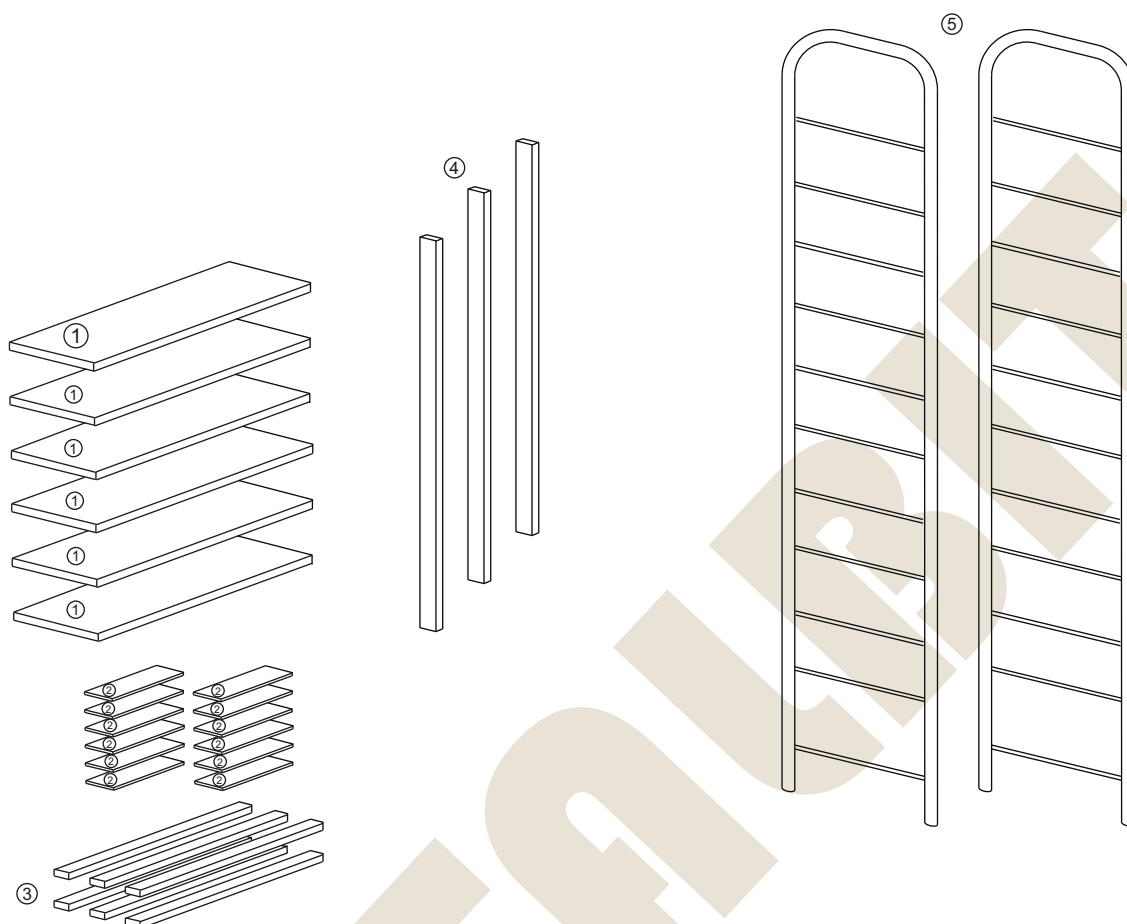

METALBIT

Instrukcja montażu
Regał jednostronny 2100x800x370
boki z płyty, rama metalowa standardowa

Instrukcja montażu

Regał jednostronny 2100x800x370

boki z płyty, rama metalowa standardowa

Nr			Il.szt
A		Wkręt 5x16	24
B		Śruba WKI M8x60	6
C		Zaczep półki	24
D		Kołek drew 8x35	72
E		Klej	
F		Zacisk mimośrod	12
G		Kołek mimośrod	12

- 1 - półki -750x370
- 2 - boki półki - 370x110
- 3 - przegroda - 710x110
- 4 - poprzeczki -728
- 5 - rama regału -440x2100

Instrukcja montażu

Regał jednostronny 2100x800x370

boki z płyty, rama metalowa standardowa

Instrukcja montażu

Regał jednostronny 2100x800x370

boki z płyty, rama metalowa standardowa

Wsunąć półkę i naciskając w dół osadzić ją na poprzeczkach

Więcej instrukcji i filmy montażowe dostępne na stronie
www.metalbit.com.pl/instrukcje_montazu