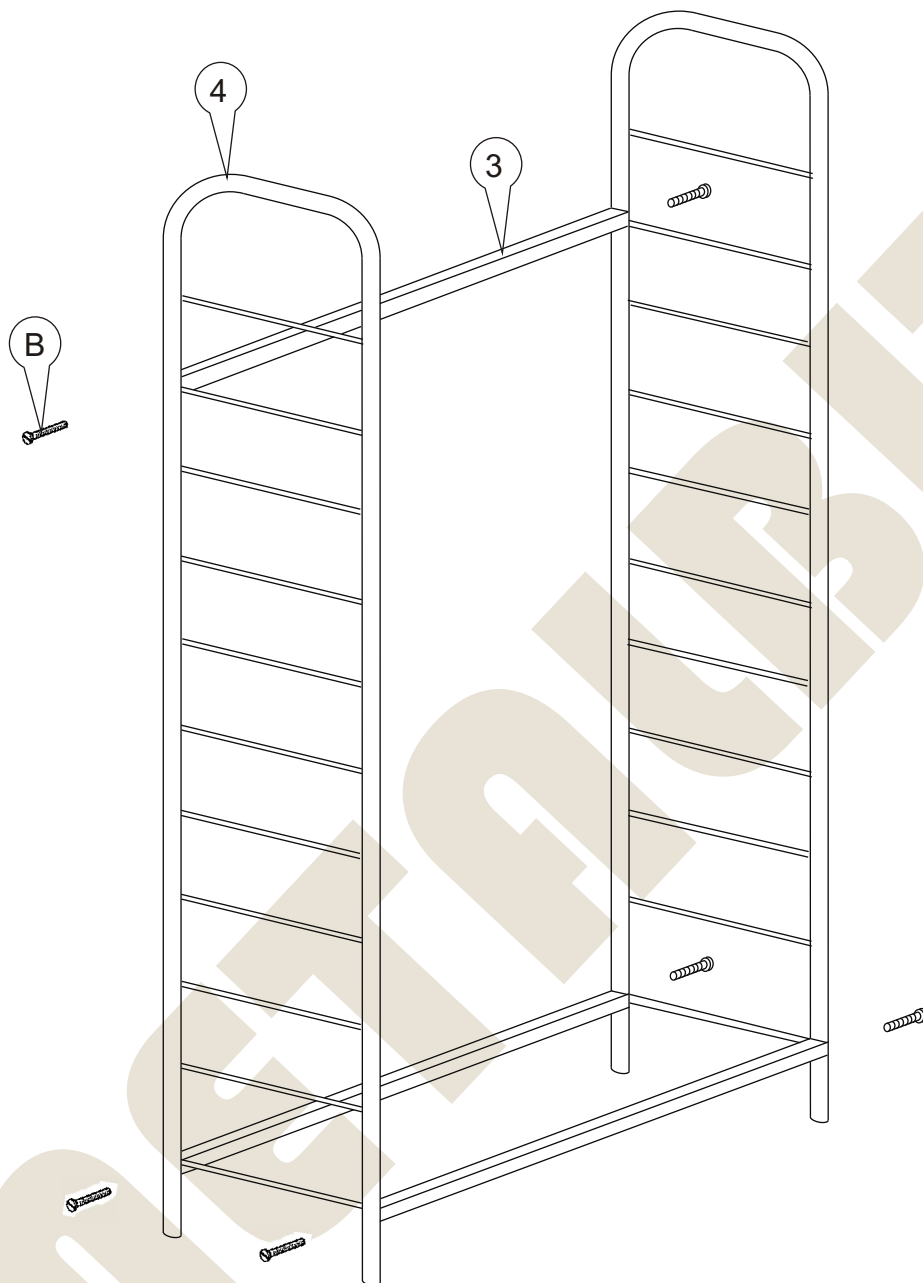

METALBIT

Instrukcja montażu
Regał jednostronny 2100x800x370
boki z płyty, rama metalowa standardowa

Instrukcja montażu

Regał jednostronny 2100x800x370

boki z płyty, rama metalowa standardowa

Nr			Il.szt
A		Wkręt 5x16	24
B		Śruba WKI M8x60	6
C		Zaczep półki	24
D		Kołek drew 8x35	72
E		Klej	
F		Zacisk mimośrod	12
G		Kołek mimośrod	12

- 1 - półki -750x370
- 2 - boki półki - 370x110
- 3 - przegroda - 710x110
- 4 - poprzeczki -728
- 5 - rama regału -440x2100

Instrukcja montażu

Regał jednostronny 2100x800x370

boki z płyty, rama metalowa standardowa

Instrukcja montażu

Regał jednostronny 2100x800x370

boki z płyty, rama metalowa standardowa

Wsunąć półkę i naciskając w dół osadzić ją na poprzeczkach

Więcej instrukcji i filmy montażowe dostępne na stronie
www.metalbit.com.pl/instrukcje_montazu