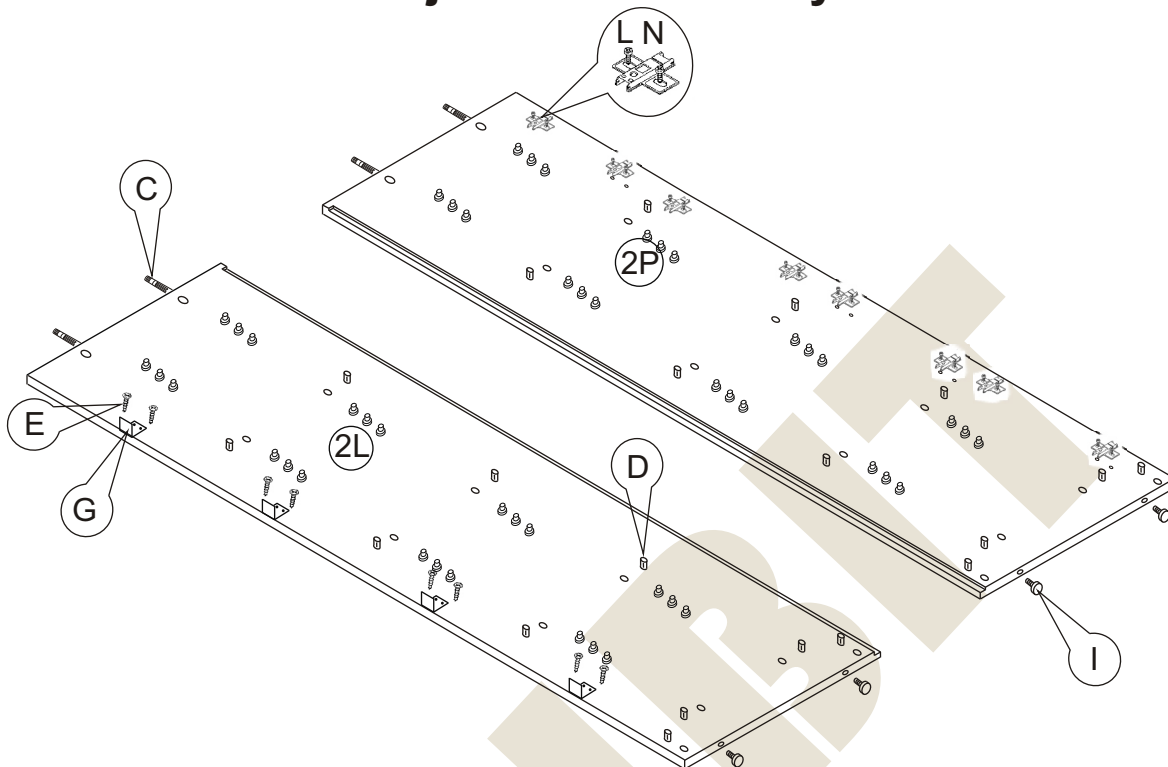

Instrukcja montażu POKÓJ NAUCZYCIELSKI "J" 1850x900x400

Uzbrojenie boków szafy