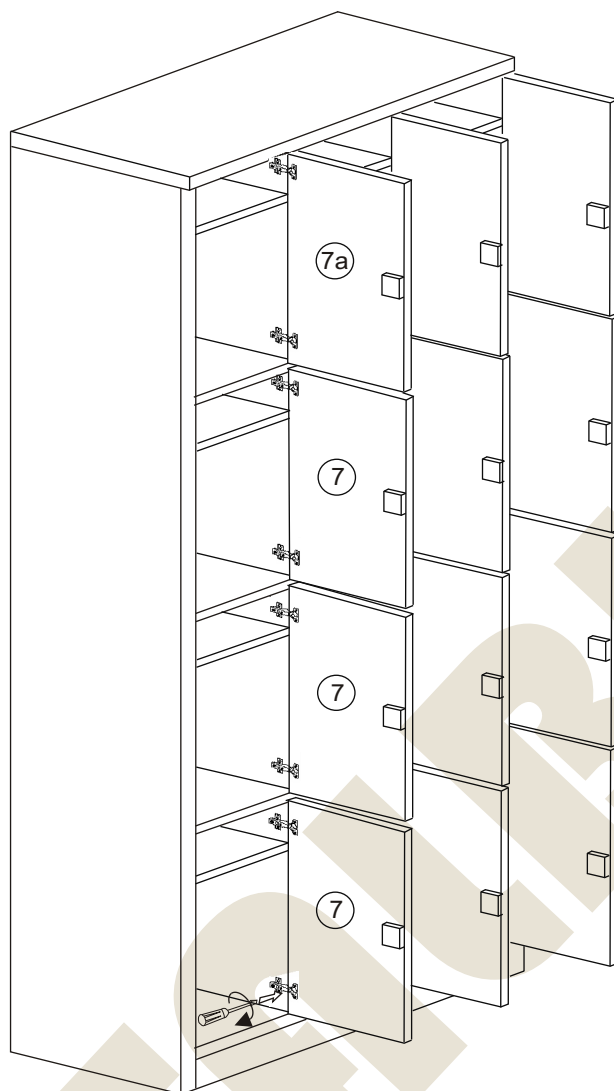

Instrukcja montażu POKÓJ NAUCZYCIELSKI "J" 1850x900x400