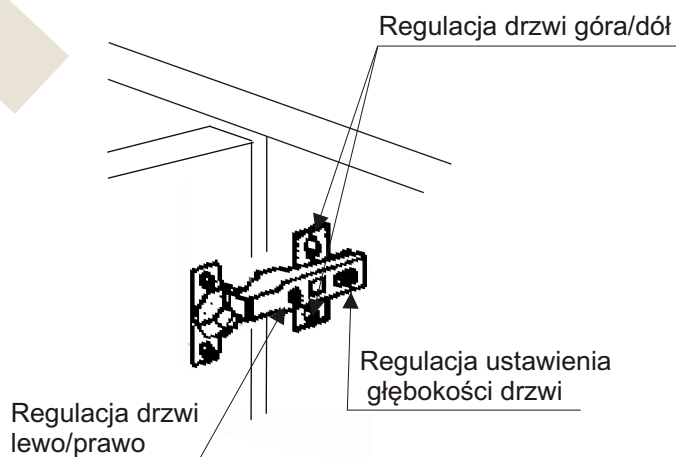

USTAWIENIE I REGULACJA DRZWI

Więcej instrukcji i filmy montażowe dostępne na stronie
www.metalbit.com.pl/instrukcje_montazu

Metalbit Producent - meble szkolne, przedszkolne i biurowe www.metalbit.com.pl www.szkolniak.pl
78-460 Barwice ul. Zwycięzców 26 tel. (94) 373 23 95 tel. (94) 372 24 10 fax (94) 373 23 95