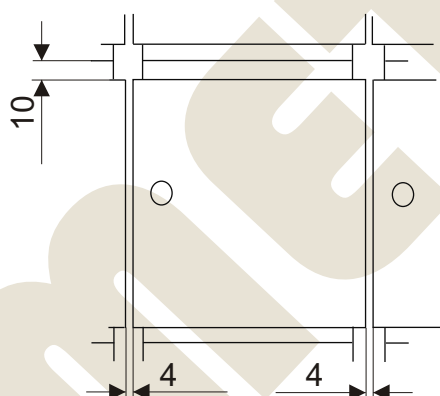

USTAWIENIE I REGULACJA DRZWI

Więcej instrukcji i filmy montażowe dostępne na stronie
www.metalbit.com.pl/instrukcje_montazu

Metalbit Producent - meble szkolne, przedszkolne i biurowe www.metalbit.com.pl www.szkolniak.pl
78-460 Barwice ul. Zwycięzców 26 tel. (94) 373 23 95 tel. (94) 372 24 10 fax (94) 373 23 95