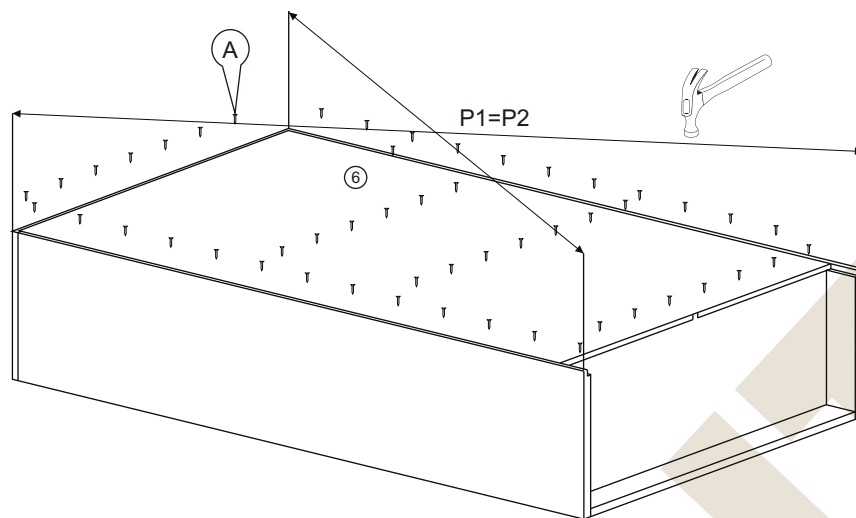

METALBIT

Instrukcja montażu PRIMO 129 1033x1045x450

Więcej instrukcji i filmy montażowe dostępne na stronie
www.metalbit.com.pl/instrukcje_montazu

Metalbit Producent - meble szkolne, przedszkolne i biurowe www.metalbit.com.pl www.szkolniak.pl
78-460 Barwice ul. Zwycięzców 26 tel. (94) 373 23 95 tel. (94) 372 24 10 fax (94) 373 23 95