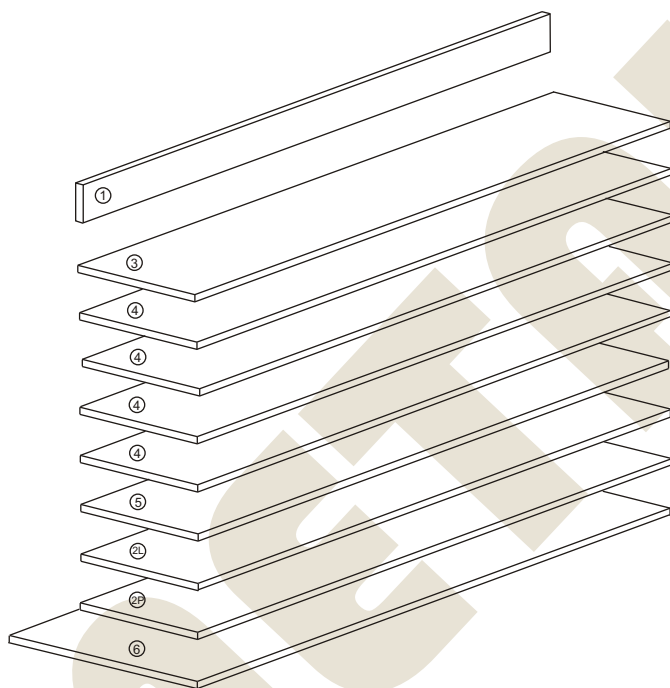

# Instrukcja montażu PRIMO 129 1033x1045x450

1	- cokół	- 1005 x 50
2L	- bok lewy	- 1010 x 450
2P	- bok prawy	- 1010 x 450
3	- wieniec dolny	- 1005 x 447
4	- półka	- 1005 x 427
5	- wieniec górny	- 1005 x 450
6	- plecy	- 972 x 1027

Nr		Il.szt
A	Wkręt 2,5x20	30
B	Zacisk mimośrodowy	8
C	Kołek mimośrodowy	8
D	Złącze snapfix	16
E	Kołek dREW 8x35	12
F	Zaślepka mimośrodowy	4
G	Ślizgacz	4
H	Wkręt złącza snapfix	16