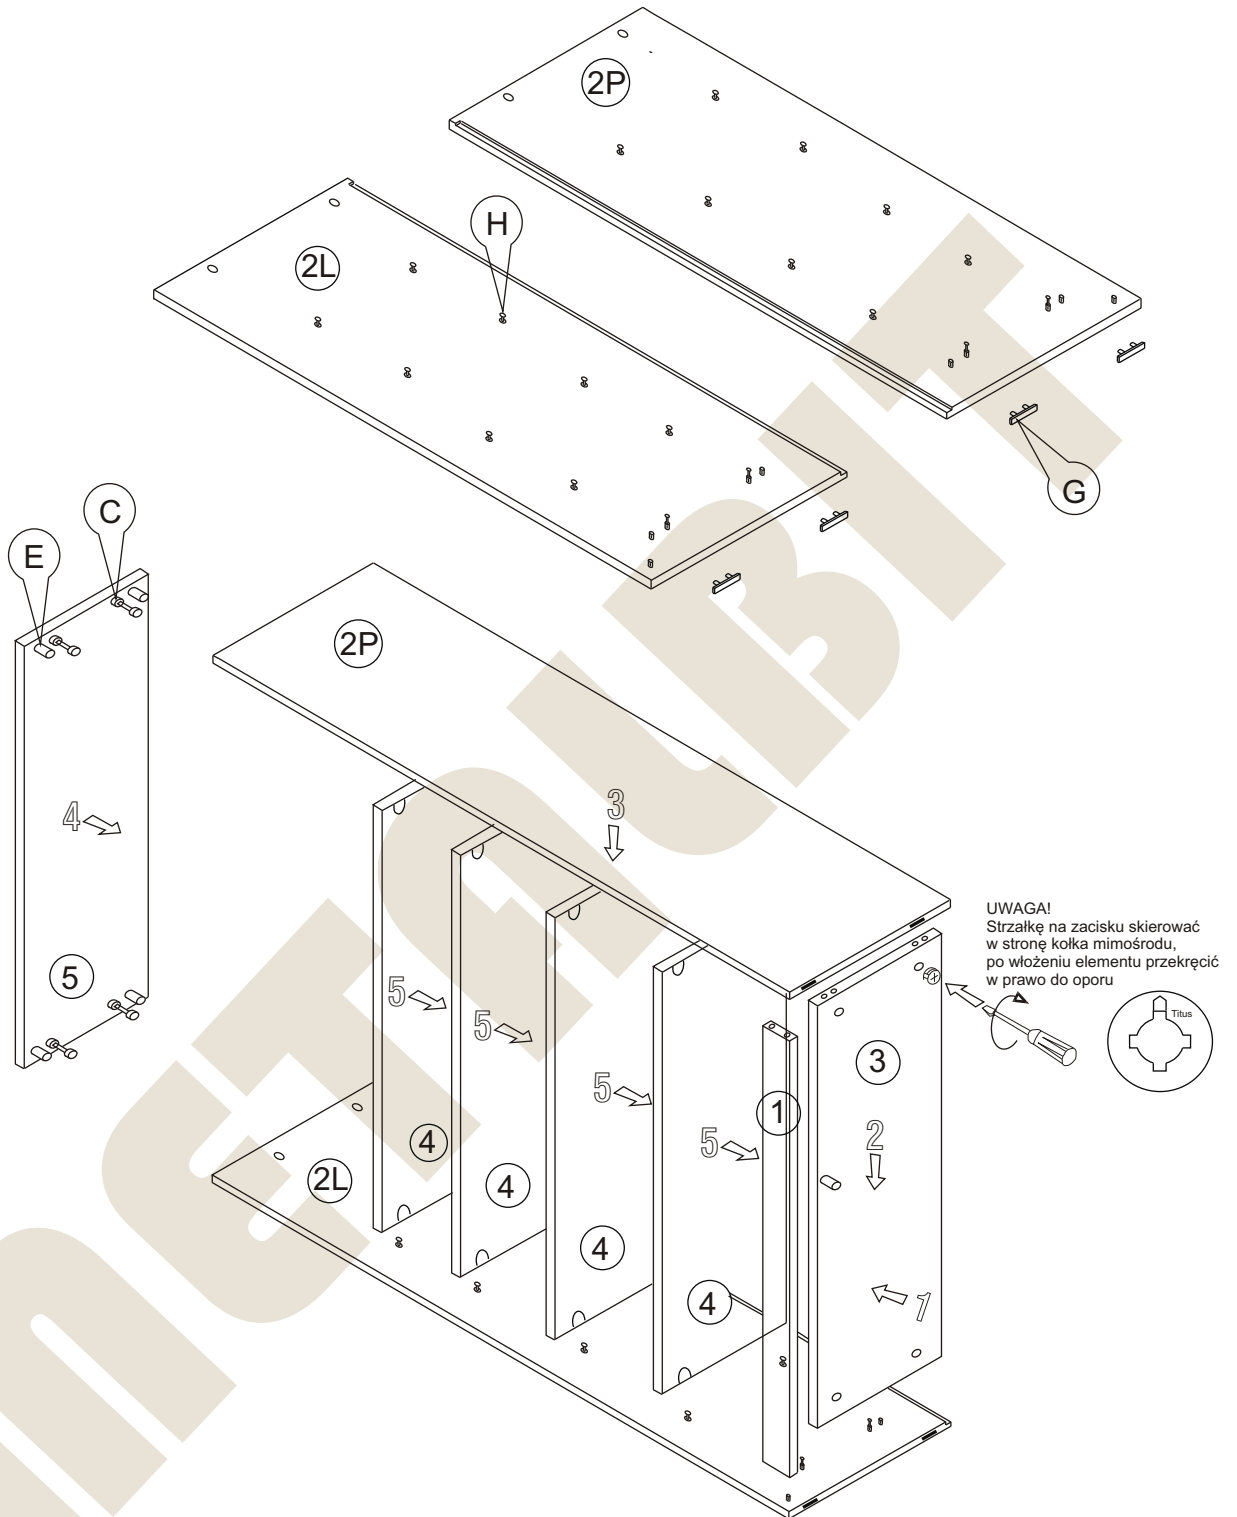

# Instrukcja montażu PRIMO 129 1033x1045x450

1	- cokół	- 1005 x 50
2L	- bok lewy	- 1010 x 450
2P	- bok prawy	- 1010 x 450
3	- wieniec dolny	- 1005 x 447
4	- półka	- 1005 x 427
5	- wieniec górny	- 1005 x 450
6	- plecy	- 972 x 1027

Nr		Il.szt
A	Wkręt 2,5x20	30
B	Zacisk mimośrodowy	8
C	Kołek mimośrodowy	8
D	Złącze snapfix	16
E	Kołek dREW 8x35	12
F	Zaślepka mimośrodowy	4
G	Ślizgacz	4
H	Wkręt złącza snapfix	16

# Instrukcja montażu PRIMO 129 1033x1045x450

**METALBIT**

**METALBIT**