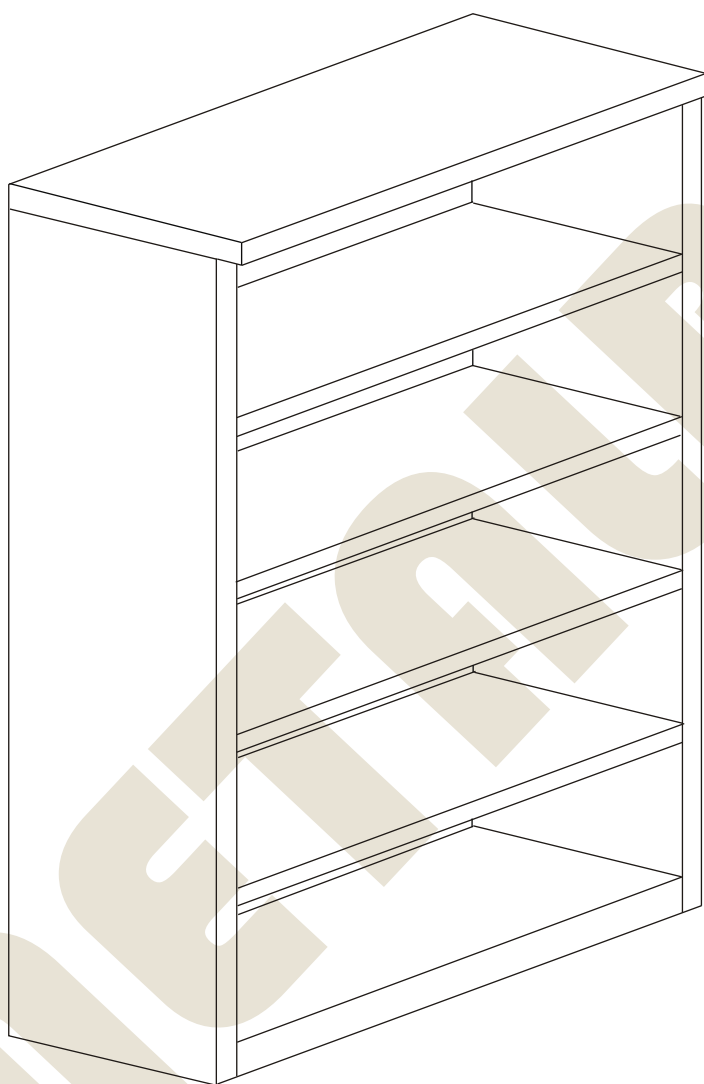

METALBIT

Instrukcja montażu PRIMO 129 1033x1045x450

Metalbit Producent - meble szkolne, przedszkolne i biurowe www.metalbit.com.pl www.szkolniak.pl
78-460 Barwice ul. Zwycięzców 26 tel. (94) 373 23 95 tel. (94) 372 24 10 fax (94) 373 23 95

Instrukcja montażu PRIMO 129 1033x1045x450

1	- cokół	- 1005 x 50
2L	- bok lewy	- 1010 x 450
2P	- bok prawy	- 1010 x 450
3	- wieniec dolny	- 1005 x 447
4	- półka	- 1005 x 427
5	- wieniec górny	- 1005 x 450
6	- plecy	- 972 x 1027