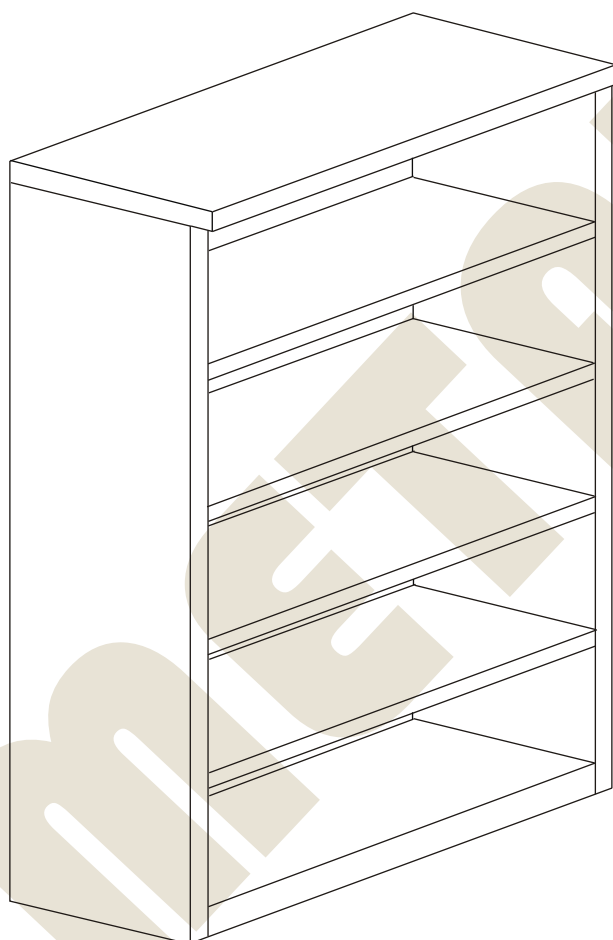

METALBIT

Instrukcja montażu PRIMO 129 1033x1045x450

Więcej instrukcji i filmy montażowe dostępne na stronie
www.metalbit.com.pl/instrukcje_montazu

Metalbit Producent - meble szkolne, przedszkolne i biurowe www.metalbit.com.pl www.szkolniak.pl
78-460 Barwice ul. Zwycięzców 26 tel. (94) 373 23 95 tel. (94) 372 24 10 fax (94) 373 23 95