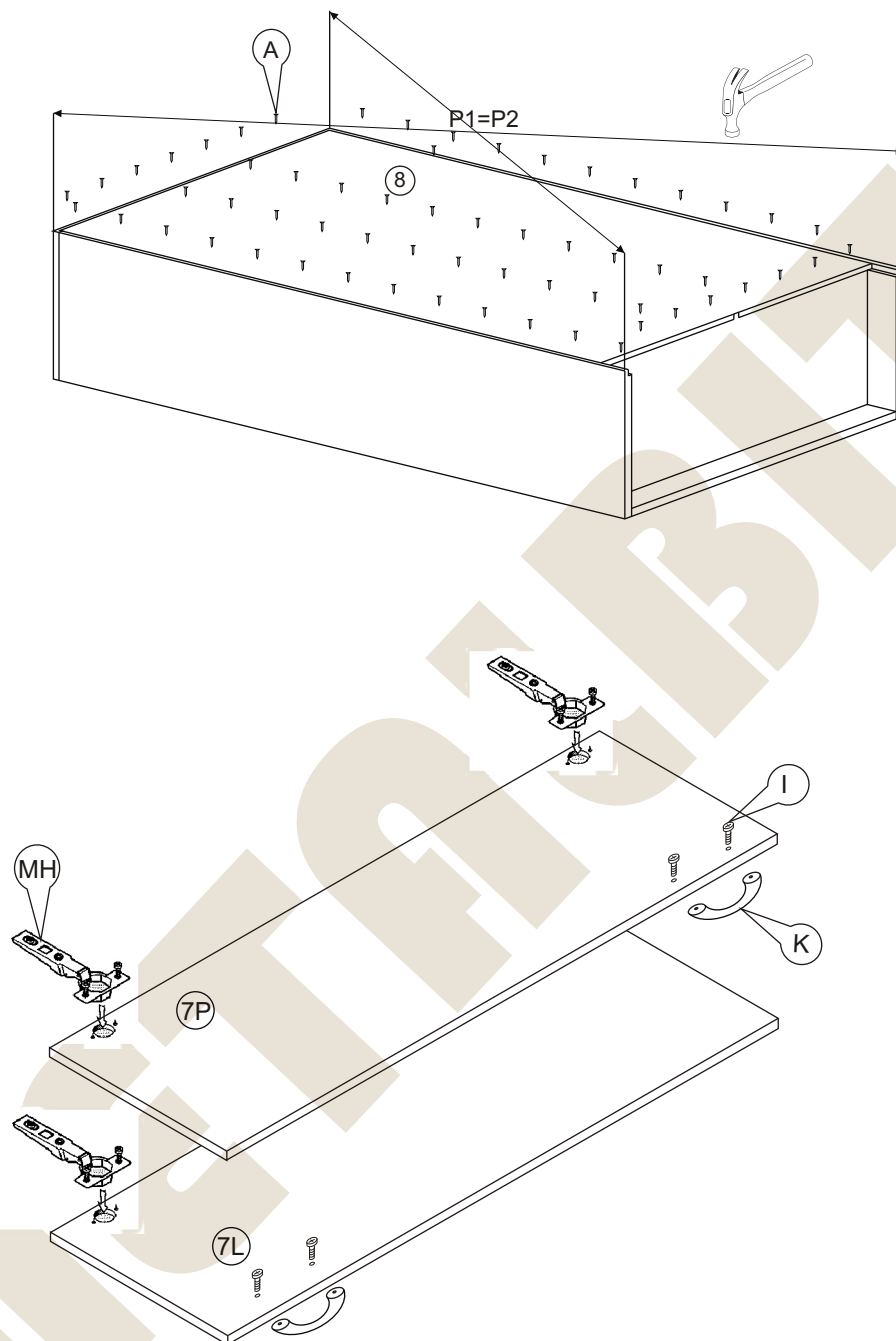

Instrukcja montażu PRIMO 132 1033x1045x450

METALBIT

Więcej instrukcji i filmy montażowe dostępne na stronie
www.metalbit.com.pl/instrukcje_montazu

Metalbit Producent - meble szkolne, przedszkolne i biurowe www.metalbit.com.pl www.szkolniak.pl
78-460 Barwice ul. Zwycięzców 26 tel. (94) 373 23 95 tel. (94) 372 24 10 fax (94) 373 23 95