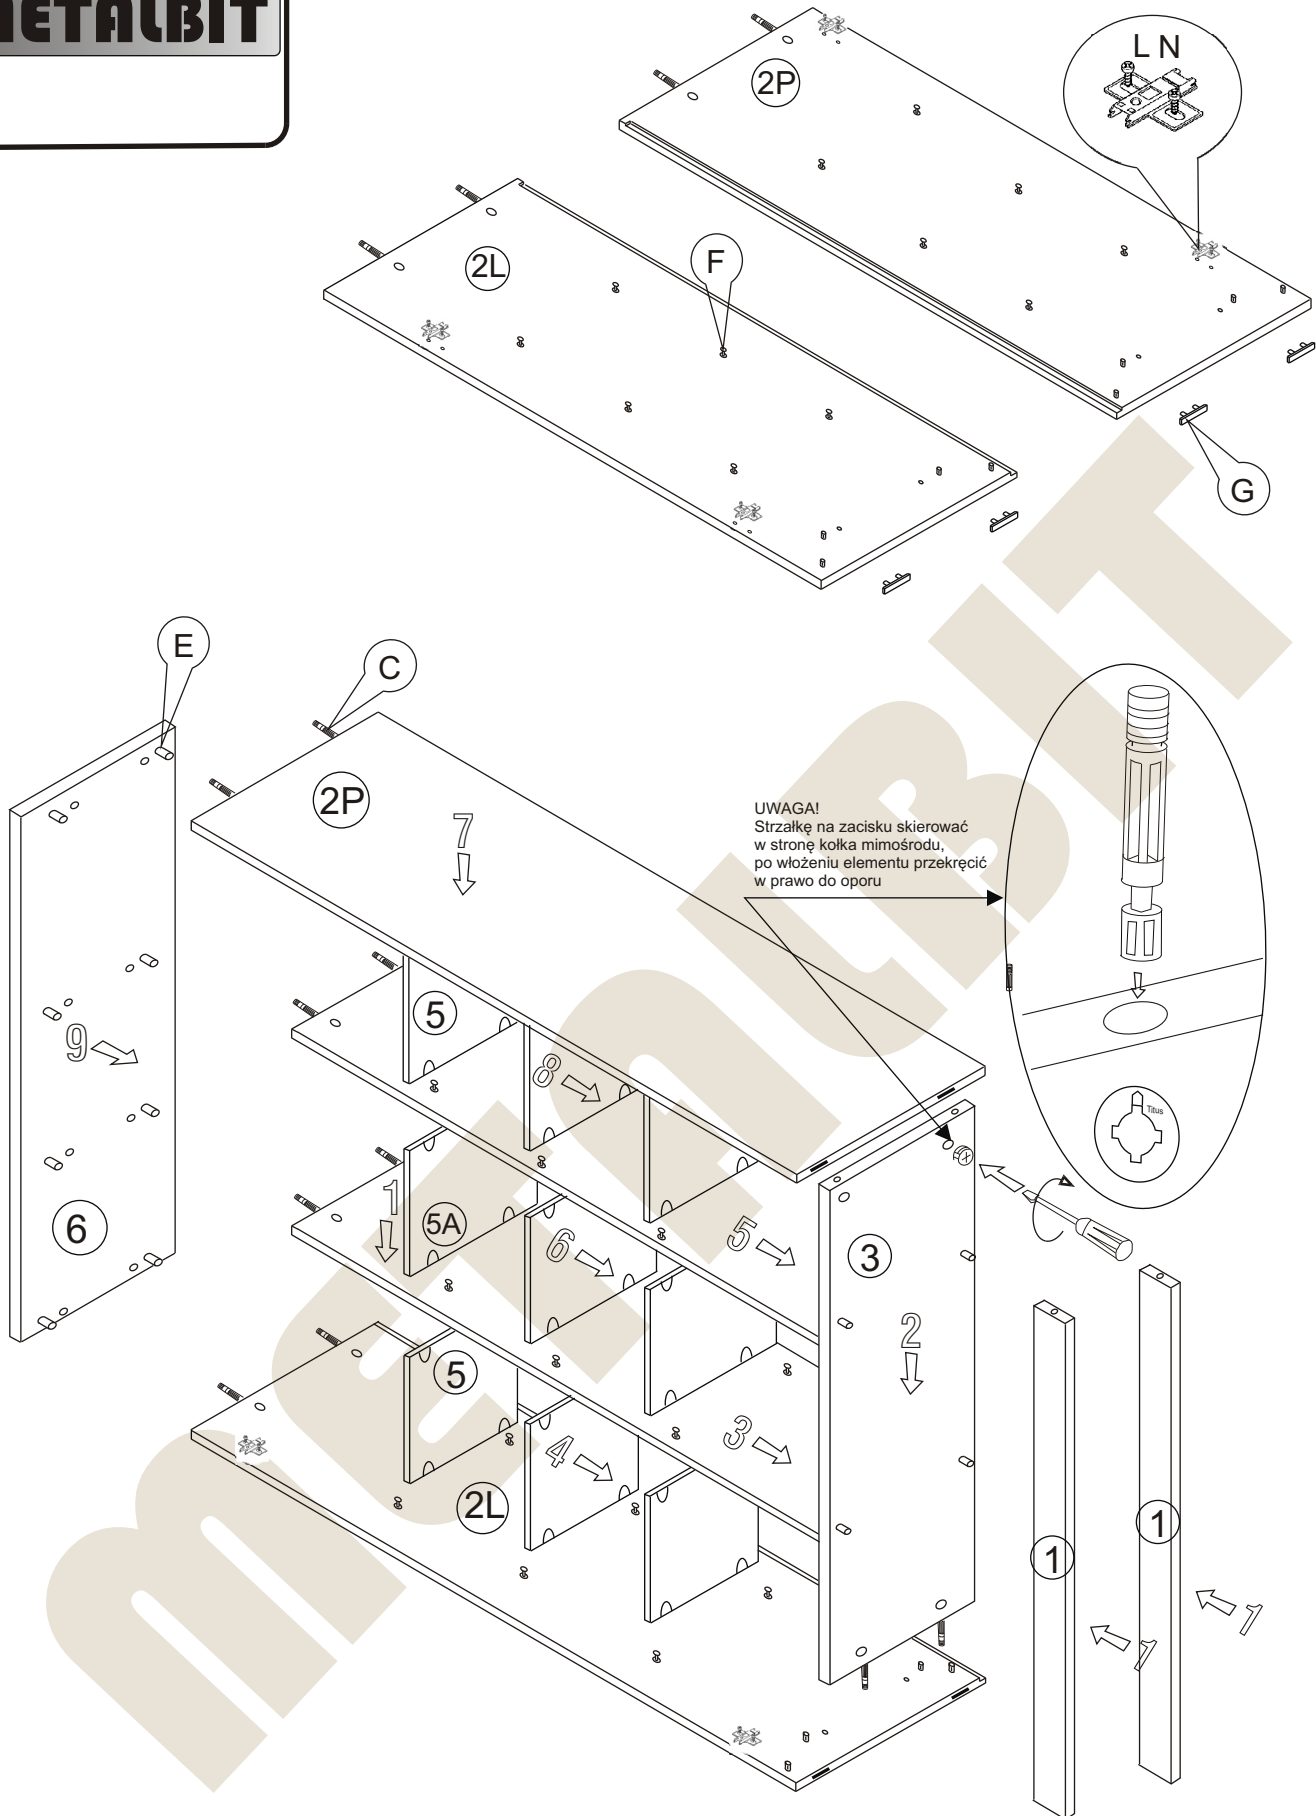

Instrukcja montażu PRIMO 132 1033x1045x450

METALBIT

Metalbit Producent - meble szkolne, przedszkolne i biurowe www.metalbit.com.pl www.szkolniak.pl
78-460 Barwice ul. Zwycięzców 26 tel. (94) 373 23 95 tel. (94) 372 24 10 fax (94) 373 23 95