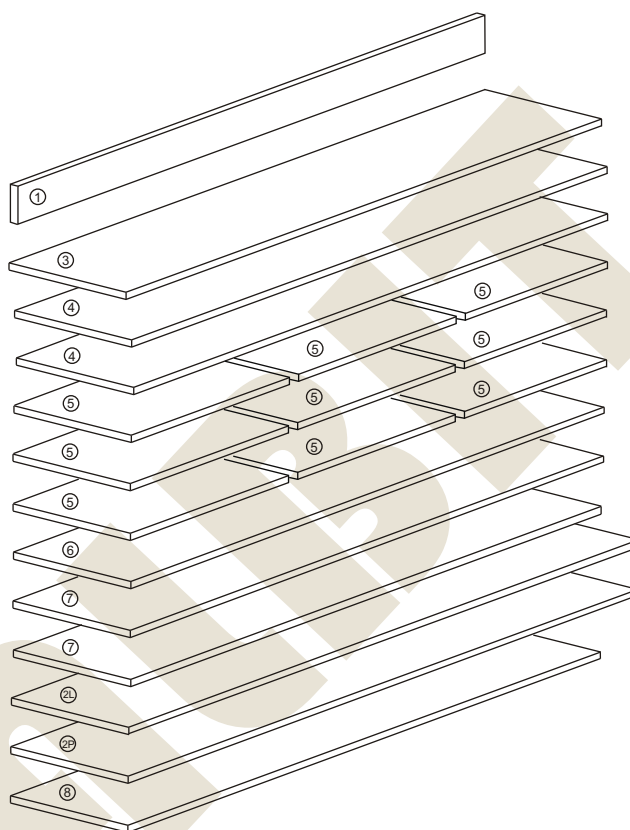

## Instrukcja montażu PRIMO 132 1033x1045x450

# Instrukcja montażu PRIMO 132 1033x1045x450

- |                   |              |
|-------------------|--------------|
| 1 - cokół         | - 1005 x 50  |
| 2L - bok lewy     | - 1010 x 450 |
| 2P - bok prawy    | - 1010 x 450 |
| 3 - wieniec dolny | - 1005 x 447 |
| 4 - przegroda     | - 942 x 447  |
| 5 - półka         | - 323 x 427  |
| 6 - wieniec górny | - 1043 x 450 |
| 7 - drzwi         | - 936 x 318  |
| 8 - plecy         | - 972 x 1027 |

Nr		Il.szt
A	Wkręt 2,5x20	30
B	Zacisk mimośrodowy	16
C	Kołek mimośrodowy	16
D	Złącze snapfix	36
E	Kołek drewn 8x35	24
F	Wkręt złącza snapfix	36
G	Ślizgacz	4

Nr		Il.szt
H	Wkręt 4x16	8
I	Wkręt M4 x 25	4
K	Uchwyt	2
L	Prowadnik zawiasu	4
M	Zawias wpuszczany	4
N	Wkręt prowadnika	8
O	Zaślepka mimośrodowy	16