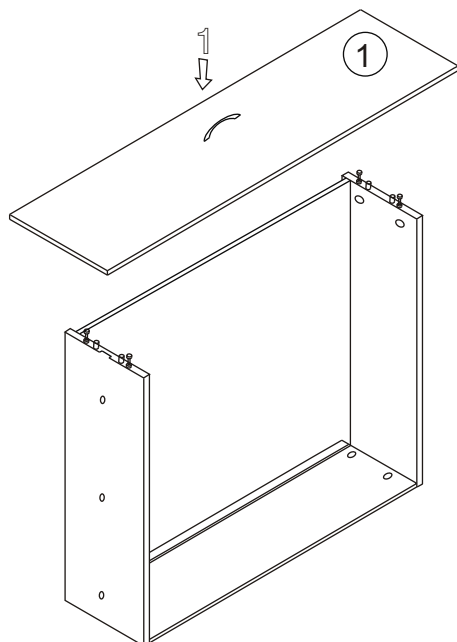

Instrukcja montażu PRIMO 112 798x363x450 Montaż szuflady

Więcej instrukcji i filmy montażowe dostępne na stronie
www.metalbit.com.pl/instrukcje_montazu

Metalbit Producent - meble szkolne, przedszkolne i biurowe www.metalbit.com.pl www.szkolniak.pl
78-460 Barwice ul. Zwycięzców 26 tel. (94) 373 23 95 tel. (94) 372 24 10 fax (94) 373 23 95