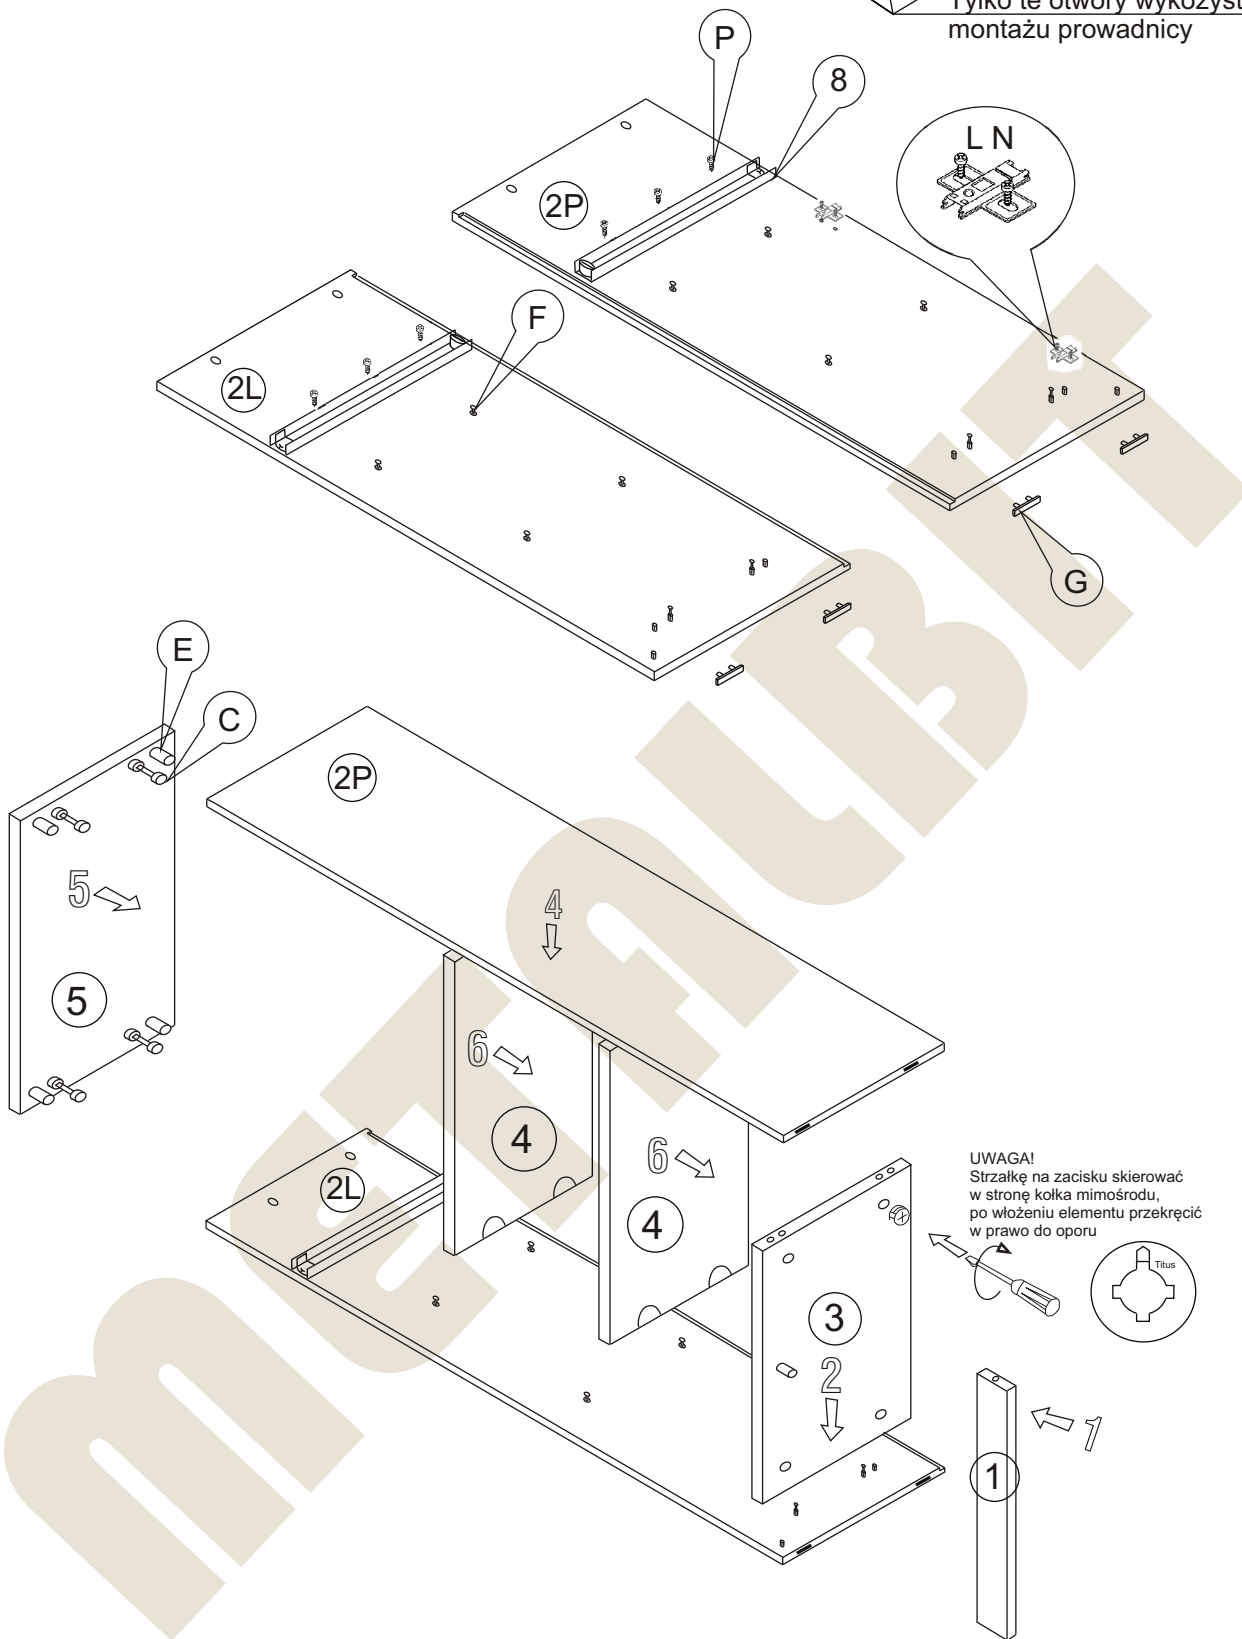

Instrukcja montażu PRIMO 112 798x363x450