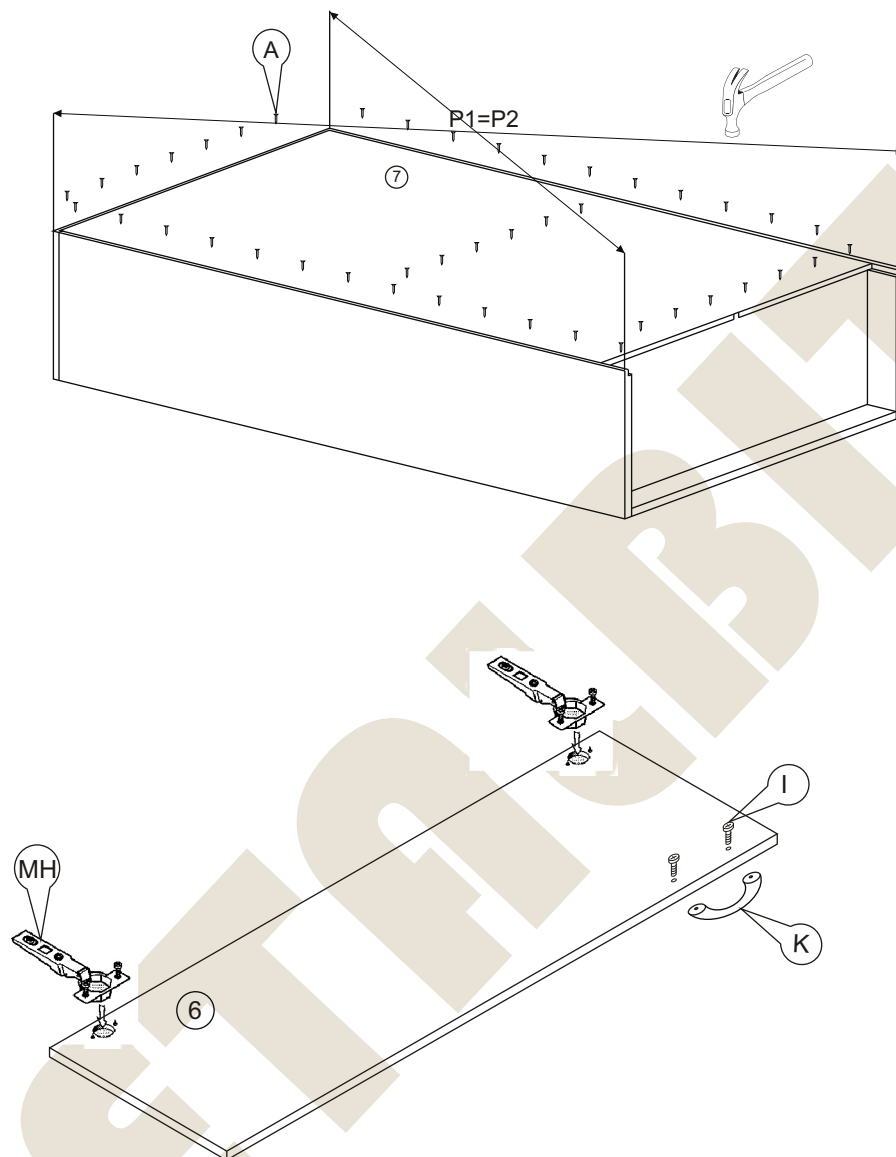

Instrukcja montażu PRIMO 112 798x363x450

Więcej instrukcji i filmy montażowe dostępne na stronie
www.metalbit.com.pl/instrukcje_montazu

Metalbit Producent - meble szkolne, przedszkolne i biurowe www.metalbit.com.pl www.szkolniak.pl
78-460 Barwice ul. Zwycięzców 26 tel. (94) 373 23 95 tel. (94) 372 24 10 fax (94) 373 23 95