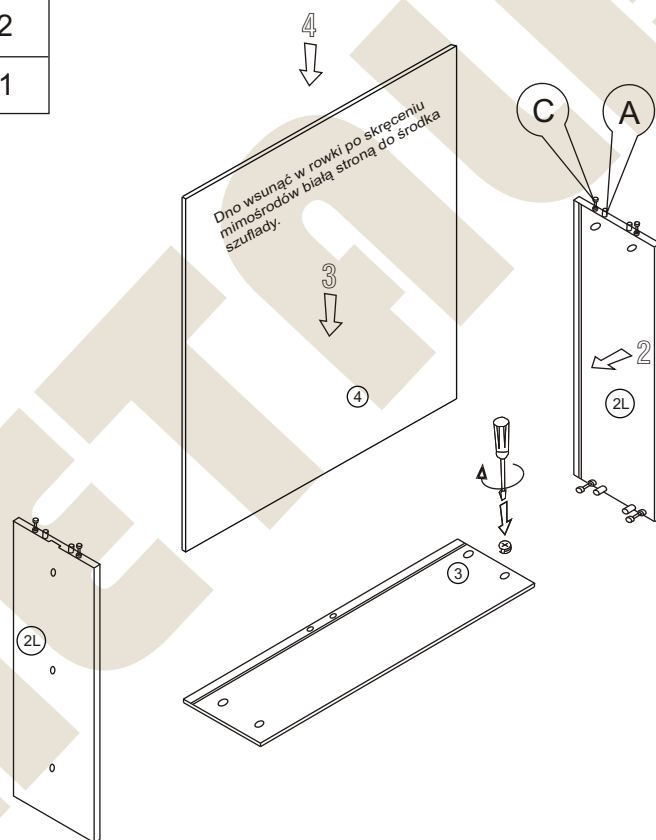

Nr		Il.szt
A	Kołek drewn 8x35	8
B	Zacisk mimośrodowy	8
C	Kołek mimośrodowy	8
D	Wkręt 6x9,5	6
E	Wkręt M4 x 25	2
F	Uchwyt	1