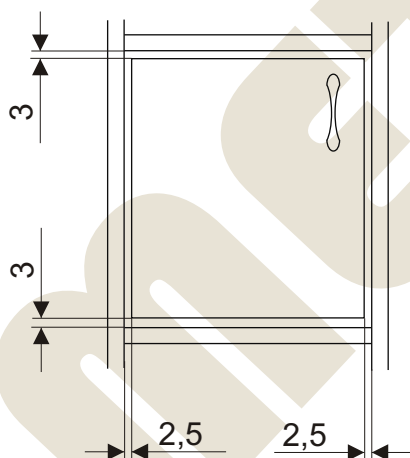

USTAWIENIE I REGULACJA DRZWI

Więcej instrukcji i filmy montażowe dostępne na stronie
www.metalbit.com.pl/instrukcje_montazu

Metalbit Producent - meble szkolne, przedszkolne i biurowe www.metalbit.com.pl www.szkolniak.pl
78-460 Barwice ul. Zwycięzców 26 tel. (94) 373 23 95 tel. (94) 372 24 10 fax (94) 373 23 95