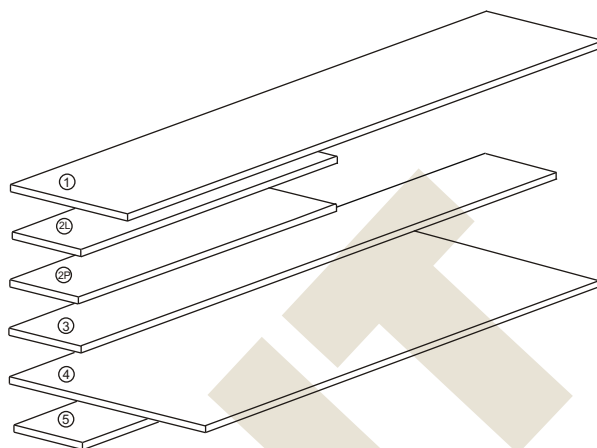

Instrukcja montażu PRIMO 112 798x363x450

Montaż szuflady

1. 1 - czoło szuflady - 231x317
   2L - bok lewy - 401x170
   2P - bok prawy - 401x170
   3 - tył szuflady - 266x170
   4 - dno szuflady - 394x281 gr3