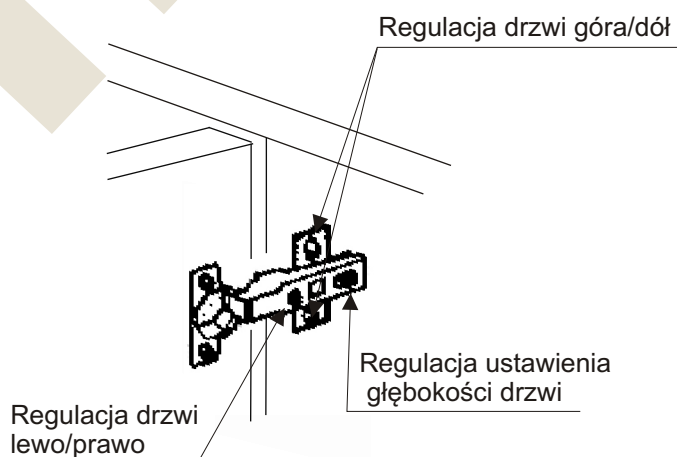

USTAWIENIE I REGULACJA DRZWI

Więcej instrukcji i filmy montażowe dostępne na stronie
www.metalbit.com.pl/instrukcje_montazu

Metalbit Producent - meble szkolne, przedszkolne i biurowe www.metalbit.com.pl www.szkolniak.pl
78-460 Barwice ul. Zwycięzców 26 tel. (94) 373 23 95 tel. (94) 372 24 10 fax (94) 373 23 95