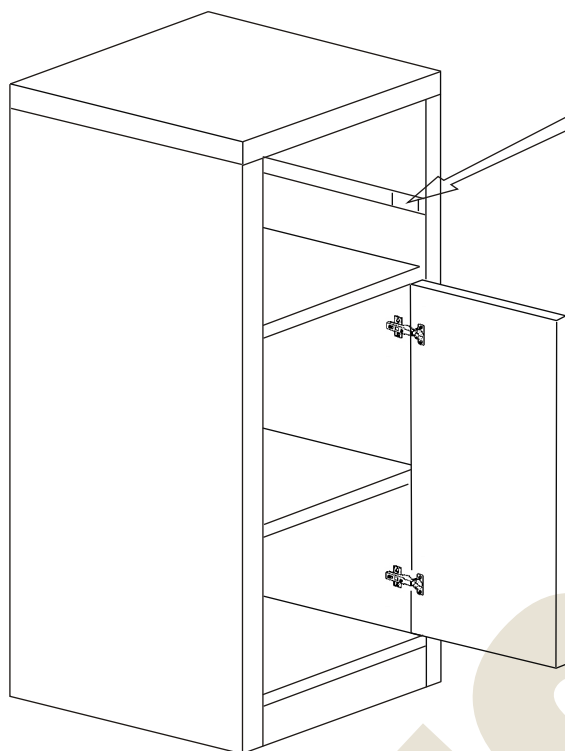

Instrukcja montażu PRIMO 112 798x363x450

METALBIT

Przed włożeniem szuflady łożyska prowadnic przesunąć do przodu szafy.