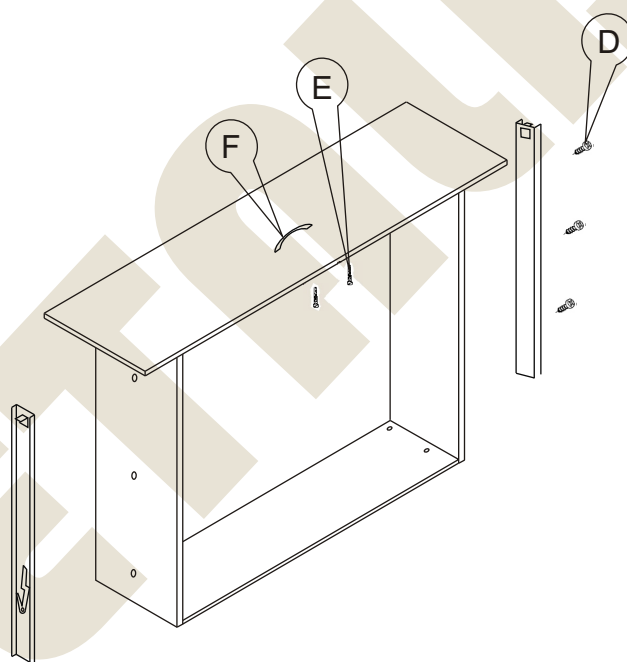

Instrukcja montażu PRIMO 112 798x363x450 Montaż szuflady

Więcej instrukcji i filmy montażowe dostępne na stronie
www.metalbit.com.pl/instrukcje_montazu

Metalbit Producent - meble szkolne, przedszkolne i biurowe www.metalbit.com.pl www.szkolniak.pl
78-460 Barwice ul. Zwycięzców 26 tel. (94) 373 23 95 tel. (94) 372 24 10 fax (94) 373 23 95