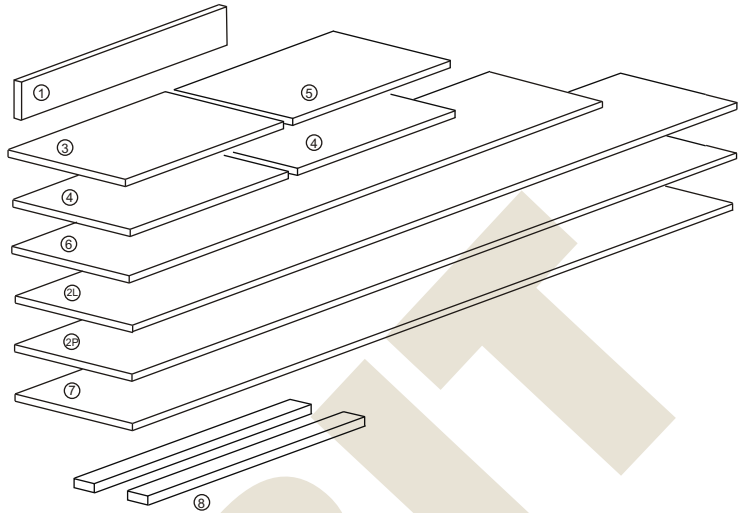

## Instrukcja montażu PRIMO 112 798x363x450

# Instrukcja montażu PRIMO 112 798x363x450

- |                         |             |
|-------------------------|-------------|
| 1 - cokół               | - 323 x 50  |
| 2L - bok lewy           | - 775 x 450 |
| 2P - bok prawy          | - 775 x 450 |
| 3 - wieniec dolny       | - 323 x 447 |
| 4 - półka               | - 323 x 427 |
| 5 - wieniec górny       | - 363 x 450 |
| 6 - drzwi               | - 703 x 318 |
| 7 - plecy               | - 737 x 345 |
| 8 - prowadnica szuflady |             |