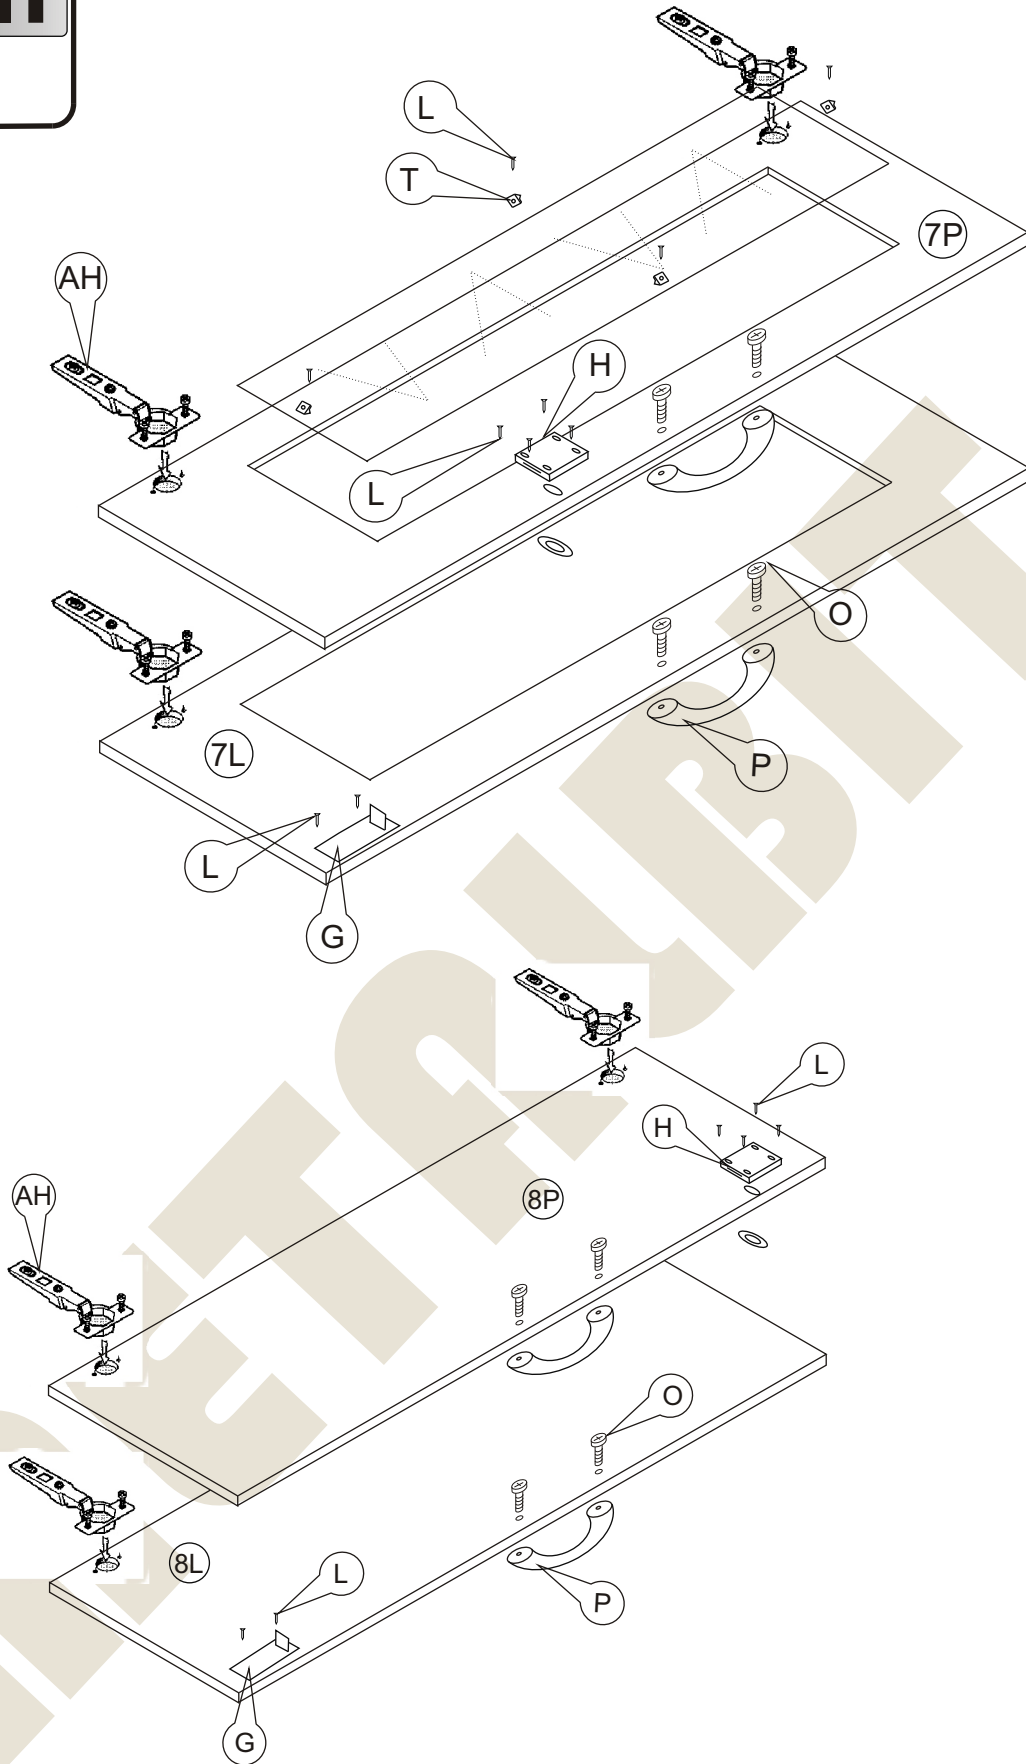

METALBIT

Instrukcja montażu FALA 5 1850x900x400

Instrukcja montażu FALA 5 1850x900x400

- | | |
|-----------------------------|--------------|
| 1 - cokół | - 864 x 80 |
| 2L - bok lewy | - 1832 x 380 |
| 2P - bok prawy | - 1832 x 380 |
| 3 - wieniec dolny | - 864 x 377 |
| 4 - półka | - 864 x 377 |
| 4a - półka środkowa | - 864 x 377 |
| 4b - półka środkowa witryny | - 864 x 370 |
| 5 - wieniec górny | - 901 x 400 |
| 6 - plecy gr 3 mm | - 1764 x 888 |
| 7 - drzwi górne | - 1047 x 447 |
| 8 - drzwi dolne | - 691 x 447 |

Nr		Il.szt
A	Wkręt 2,5x20	40
B	Prowadnik zawiasu	8
C	Zawias wpuszczany	8
D	Wkręt przewodnika	16
E	Kołek drewn 8x35	21
F	Zaślepka mimośrod	4

Nr		Il.szt
G	G1 Zasuwna	2
H	H1 Zamek	2
I	Wkręt 3x13	6
J	Zacisk mimośrod	16
K	Kołek mimośrod	16
L	Wkręt 3x20	20

Nr		Il.szt
M	Wkręt 4x16	16
N	Podpórka półki	8
O	Wkręt M4 x 25	8
P	Uchwyt	4
R		
S	Regulator	4
T	Mocowanie szyb	8

Instrukcja montażu FALA 5 1850x900x400

Instrukcja montażu FAŁA 5 1850x900x400

Instrukcja montażu FALA 5 1850x900x400

Instrukcja montażu FALA 5 1850x900x400

Więcej instrukcji i filmy montażowe dostępne na stronie
www.metalbit.com.pl/instrukcje_montazu

Metalbit Producent - meble szkolne, przedszkolne i biurowe www.metalbit.com.pl www.szkolniak.pl
78-460 Barwice ul. Zwycięzców 26 tel. (94) 373 23 95 tel. (94) 372 24 10 fax (94) 373 23 95