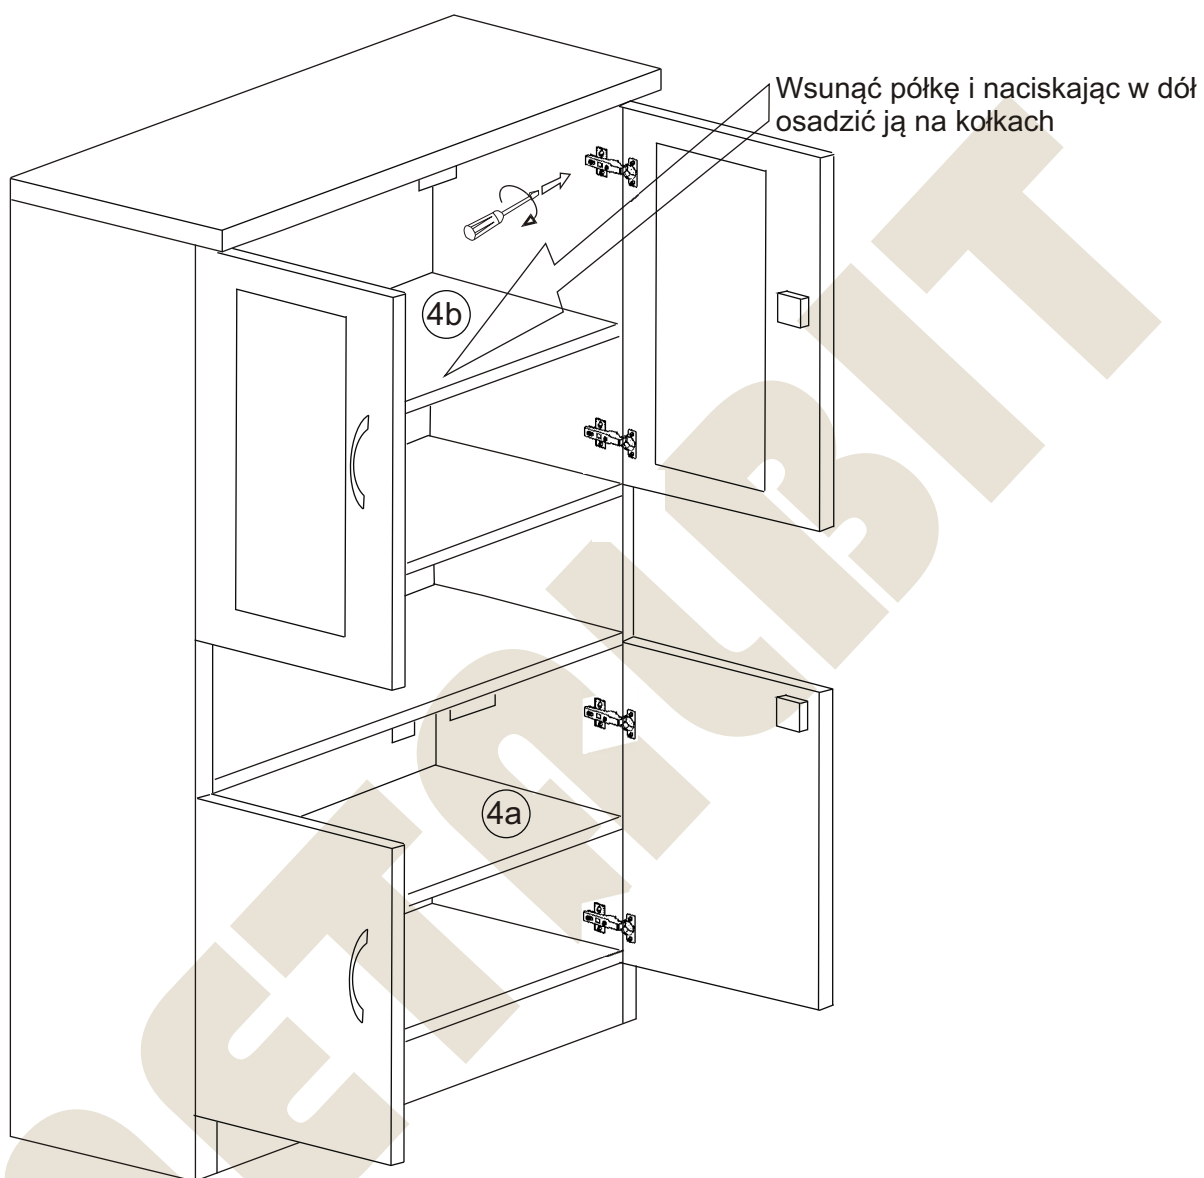

Instrukcja montażu FALA 5 1850x900x400

Więcej instrukcji i filmy montażowe dostępne na stronie
www.metalbit.com.pl/instrukcje_montazu

Metalbit Producent - meble szkolne, przedszkolne i biurowe www.metalbit.com.pl www.szkolniak.pl
78-460 Barwice ul. Zwycięzców 26 tel. (94) 373 23 95 tel. (94) 372 24 10 fax (94) 373 23 95