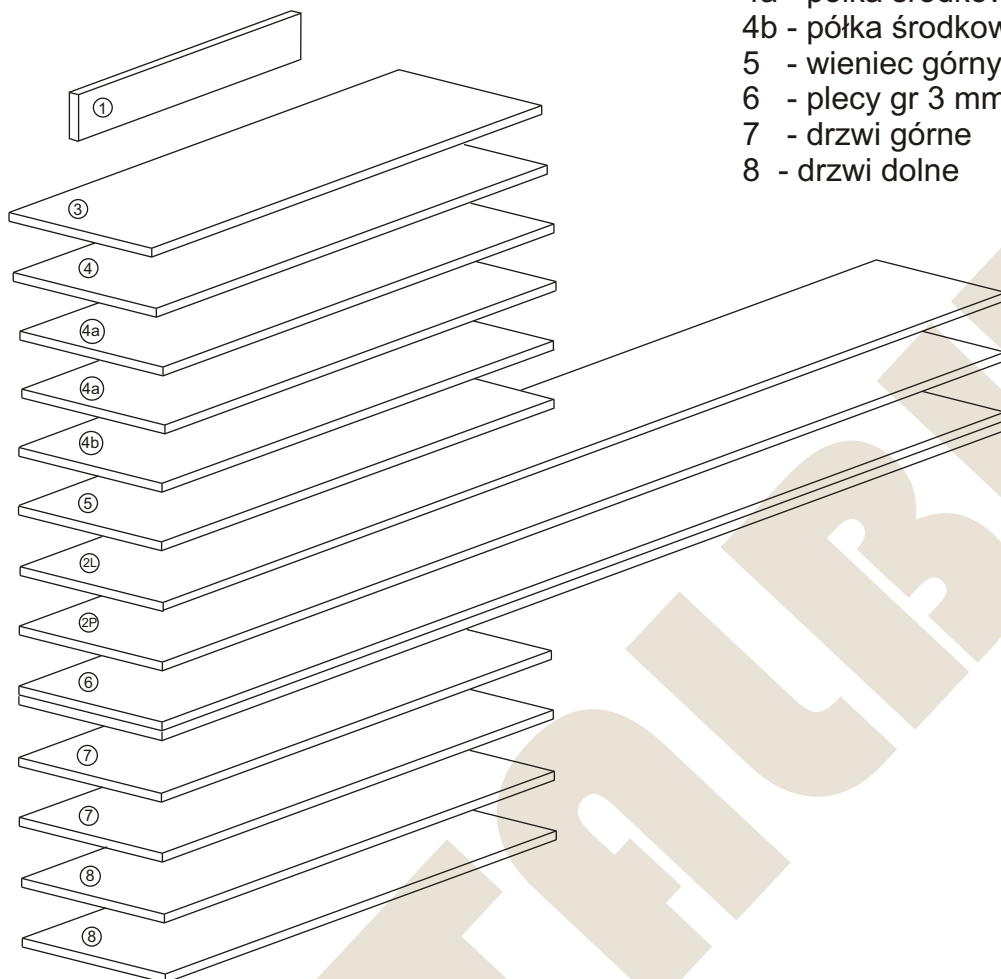

METALBIT

Instrukcja montażu FALA 5 1850x900x400

Instrukcja montażu FALA 5 1850x900x400

- | | |
|-----------------------------|--------------|
| 1 - cokół | - 864 x 80 |
| 2L - bok lewy | - 1832 x 380 |
| 2P - bok prawy | - 1832 x 380 |
| 3 - wieniec dolny | - 864 x 377 |
| 4 - półka | - 864 x 377 |
| 4a - półka środkowa | - 864 x 377 |
| 4b - półka środkowa witryny | - 864 x 370 |
| 5 - wieniec górny | - 901 x 400 |
| 6 - plecy gr 3 mm | - 1764 x 888 |
| 7 - drzwi górne | - 1047 x 447 |
| 8 - drzwi dolne | - 691 x 447 |

Nr		Il.szt
A	Wkręt 2,5x20	40
B	Prowadnik zawiasu	8
C	Zawias wpuszczany	8
D	Wkręt przewodnika	16
E	Kołek drewn 8x35	21
F	Zaślepka mimośrod	4

Nr		Il.szt
G	G1 Zasuwna	2
H	H1 Zamek	2
I	Wkręt 3x13	6
J	Zacisk mimośrod	16
K	Kołek mimośrod	16
L	Wkręt 3x20	20

Nr		Il.szt
M	Wkręt 4x16	16
N	Podpórka półki	8
O	Wkręt M4 x 25	8
P	Uchwyt	4
R		
S	Regulator	4
T	Mocowanie szyb	8

Instrukcja montażu FALA 5 1850x900x400

Instrukcja montażu FAŁA 5 1850x900x400

Instrukcja montażu FALA 5 1850x900x400