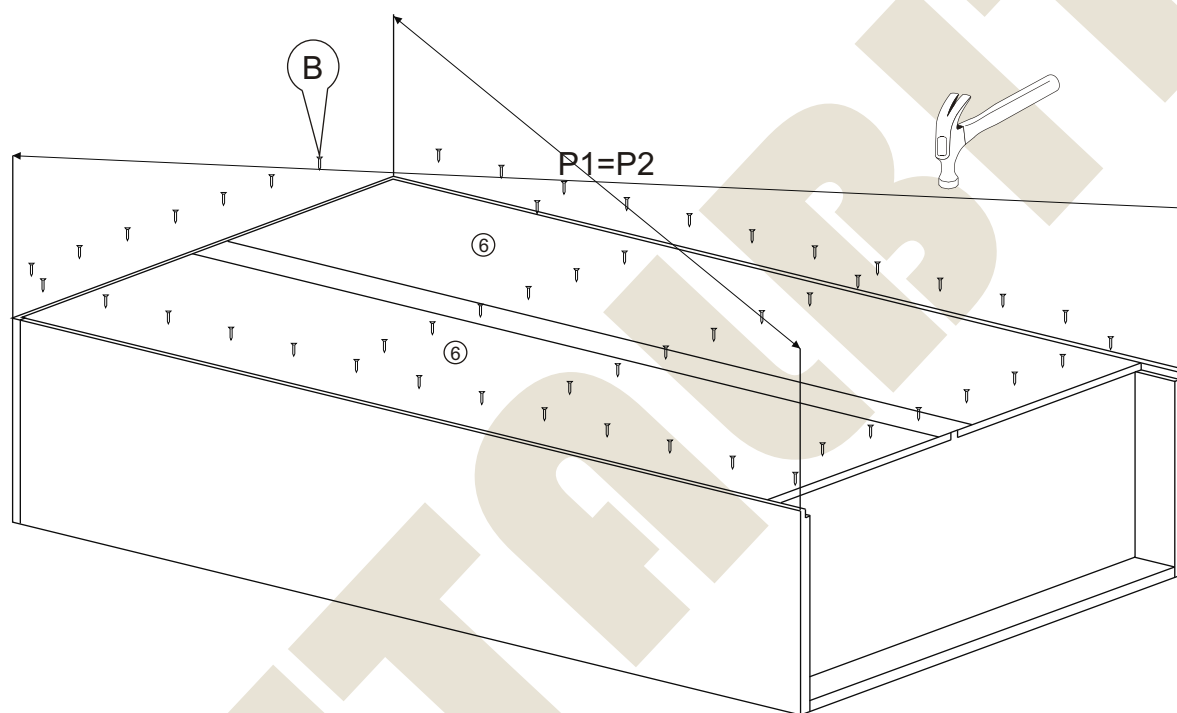

METALBIT

Instrukcja montażu FALA 5 1850x900x400

Instrukcja montażu FALA 5 1850x900x400

- | | |
|-----------------------------|--------------|
| 1 - cokół | - 864 x 80 |
| 2L - bok lewy | - 1832 x 380 |
| 2P - bok prawy | - 1832 x 380 |
| 3 - wieniec dolny | - 864 x 377 |
| 4 - półka | - 864 x 377 |
| 4a - półka środkowa | - 864 x 377 |
| 4b - półka środkowa witryny | - 864 x 370 |
| 5 - wieniec górny | - 901 x 400 |
| 6 - plecy gr 3 mm | - 1764 x 888 |
| 7 - drzwi górne | - 1047 x 447 |
| 8 - drzwi dolne | - 691 x 447 |

Nr		Il.szt
A	Wkręt 2,5x20	40
B	Prowadnik zawiasu	8
C	Zawias wpuszczany	8
D	Wkręt przewodnika	16
E	Kołek drewn 8x35	21
F	Zaślepka mimośrod	4

Nr		Il.szt
G	G1 Zasuwna	2
H	H1 Zamek	2
I	Wkręt 3x13	6
J	Zacisk mimośrod	16
K	Kołek mimośrod	16
L	Wkręt 3x20	20

Nr		Il.szt
M	Wkręt 4x16	16
N	Podpórka półki	8
O	Wkręt M4 x 25	8
P	Uchwyt	4
R		
S	Regulator	4
T	Mocowanie szyb	8

Instrukcja montażu FALA 5 1850x900x400

Instrukcja montażu FAŁA 5 1850x900x400

Instrukcja montażu FALA 5 1850x900x400