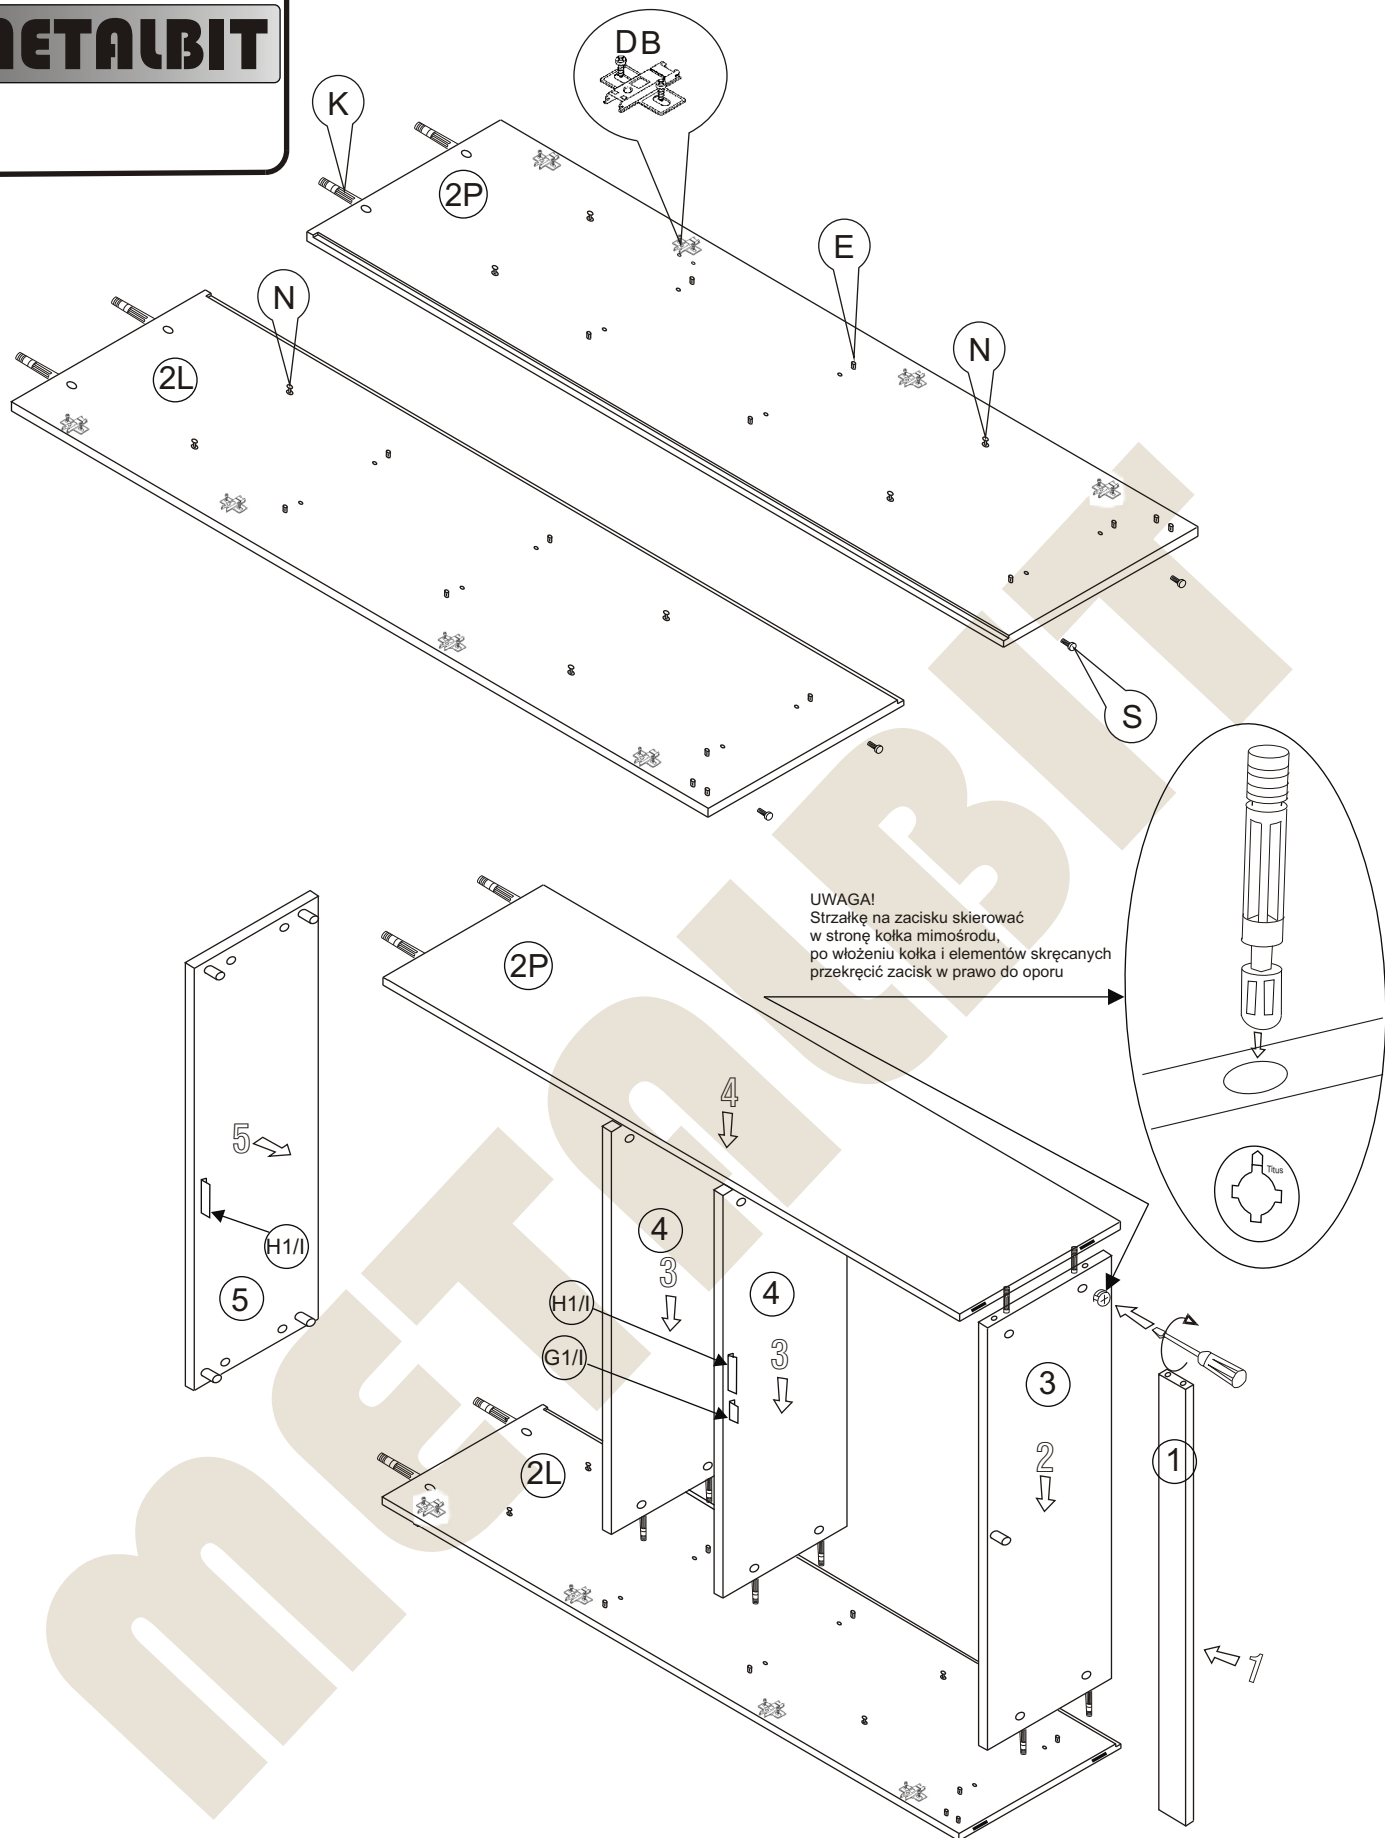

METALBIT

Instrukcja montażu FALA 5 1850x900x400

Instrukcja montażu FALA 5 1850x900x400

- | | |
|-----------------------------|--------------|
| 1 - cokół | - 864 x 80 |
| 2L - bok lewy | - 1832 x 380 |
| 2P - bok prawy | - 1832 x 380 |
| 3 - wieniec dolny | - 864 x 377 |
| 4 - półka | - 864 x 377 |
| 4a - półka środkowa | - 864 x 377 |
| 4b - półka środkowa witryny | - 864 x 370 |
| 5 - wieniec górny | - 901 x 400 |
| 6 - plecy gr 3 mm | - 1764 x 888 |
| 7 - drzwi górne | - 1047 x 447 |
| 8 - drzwi dolne | - 691 x 447 |

Nr		Il.szt
A	Wkręt 2,5x20	40
B	Prowadnik zawiasu	8
C	Zawias wpuszczany	8
D	Wkręt przewodnika	16
E	Kołek drewn 8x35	21
F	Zaślepka mimośrod	4

Nr		Il.szt
G	G1 Zasuwna	2
H	H1 Zamek	2
I	Wkręt 3x13	6
J	Zacisk mimośrod	16
K	Kołek mimośrod	16
L	Wkręt 3x20	20

Nr		Il.szt
M	Wkręt 4x16	16
N	Podpórka półki	8
O	Wkręt M4 x 25	8
P	Uchwyt	4
R		
S	Regulator	4
T	Mocowanie szyb	8

Instrukcja montażu FALA 5 1850x900x400

Instrukcja montażu FAŁA 5 1850x900x400

Instrukcja montażu FALA 5 1850x900x400