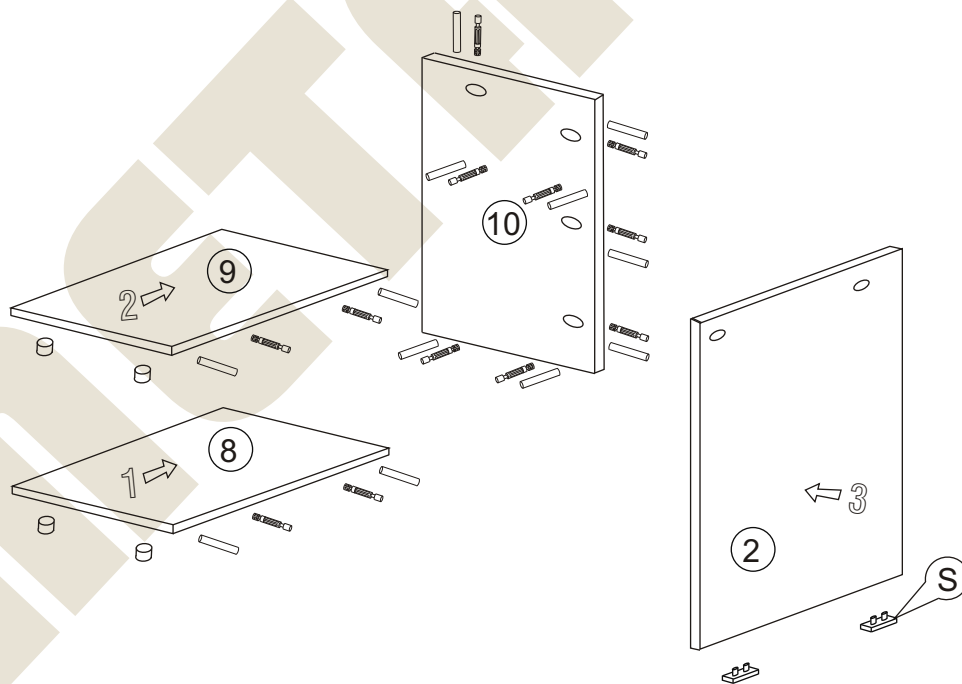

METALBIT

Instrukcja montażu Biuurko KASIA 1300 x 600 x 760

Instrukcja montażu Biuurko KASIA 1300 x 600 x 760

1	- blat	- 1300 x 600
2	- noga skrzynki	- 740 x 500
3	- nogi szafki	- 740 x 500
4	- tył szafki	- 740 x 364
5	- wieniec dolny	- 364 x 479
6	- półka środkowa	- 364 x 479
7	- półka górna	- 364 x 479
8	- wieniec dolny skrzynki	- 240 x 480
9	- półka skrzynki	- 240 x 480
10	- tył skrzynki	- 700 x 240
11	- błęda	- 400 x 582
12	- drzwi	- 532 x 382

Nr		Wkręt	Il.szt	Nr		Il.szt	Nr		Il.szt		
A		Wkręt 4x16	4	G		Prowadnik zawiasu	2	M		Zamek	1
B				H		Zawias	2	N		Podpórka kołkowa	4
C		Wkręt 4x25	2	I		Wkręt prowadnika	4	O			
D		Uchwyt	1	J		Zacisk mimośrodowy	35	P		Wkręt 3x20	4
E		Kołek dREW 8x35	35	K		Kołek mimośrodowy	35	R		Wkręt 3x13	2
F		Zaślepka mimośrodowy	8	L				S		Ślizgacz	6

Instrukcja montażu Biurko KASIA 1300 x 600 x 760

Montaż szafki

Montaż skrzynki pod komputer

Instrukcja montażu

Biurko KASIA 1300 x 600 x 760

Instrukcja montażu Biurko KASIA 1300 x 600 x 760

METALBIT

Instrukcja montażu