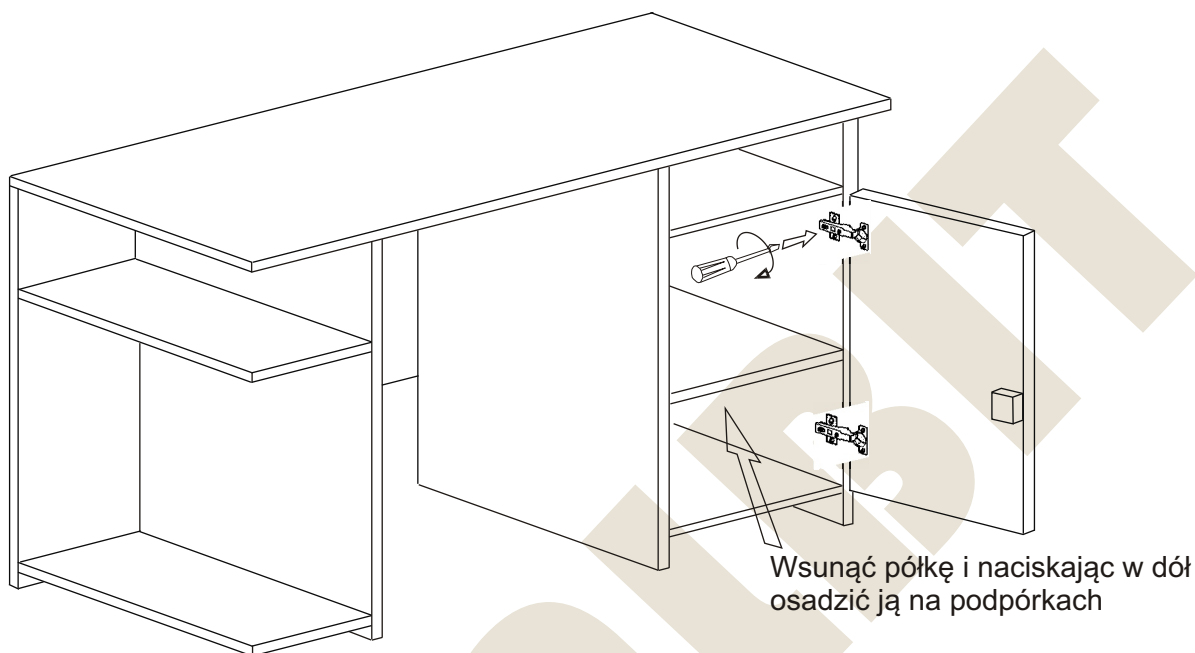

Instrukcja montażu

Biurko KASIA 1300 x 600 x 760

METALBIT

Więcej instrukcji i filmy montażowe dostępne na stronie
www.metalbit.com.pl/instrukcje_montazu

Metalbit Producent - meble szkolne, przedszkolne i biurowe www.metalbit.com.pl www.szkolniak.pl
78-460 Barwice ul. Zwycięzców 26 tel. (94) 373 23 95 tel. (94) 372 24 10 fax (94) 373 23 95