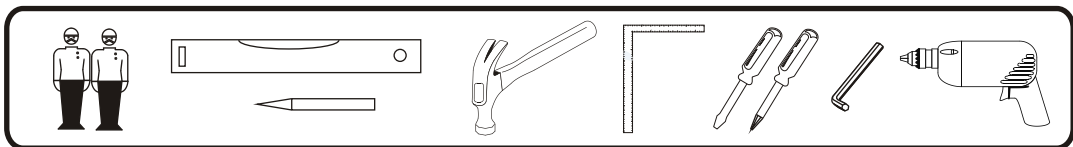

METALBIT

Instrukcja montażu Biuurko KASIA 1300 x 600 x 760

Instrukcja montażu Biuurko KASIA 1300 x 600 x 760

1	- blat	- 1300 x 600
2	- noga skrzynki	- 740 x 500
3	- nogi szafki	- 740 x 500
4	- tył szafki	- 740 x 364
5	- wieniec dolny	- 364 x 479
6	- półka środkowa	- 364 x 479
7	- półka górna	- 364 x 479
8	- wieniec dolny skrzynki	- 240 x 480
9	- półka skrzynki	- 240 x 480
10	- tył skrzynki	- 700 x 240
11	- błęda	- 400 x 582
12	- drzwi	- 532 x 382