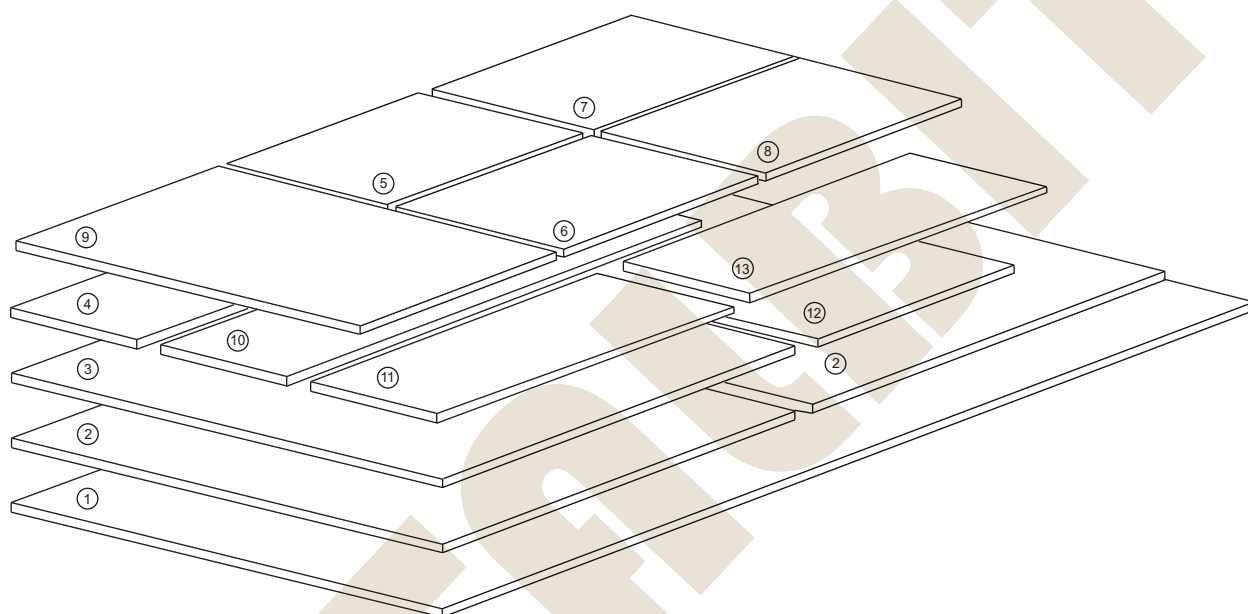

METALBIT

Instrukcja montażu Biuurko KASIA 1300 x 600 x 760

Instrukcja montażu Biuurko KASIA 1300 x 600 x 760

1	- blat	- 1300 x 600
2	- noga skrzynki	- 740 x 500
3	- nogi szafki	- 740 x 500
4	- tył szafki	- 740 x 364
5	- wieniec dolny	- 364 x 479
6	- półka środkowa	- 364 x 479
7	- półka górna	- 364 x 479
8	- wieniec dolny skrzynki	- 240 x 480
9	- półka skrzynki	- 240 x 480
10	- tył skrzynki	- 700 x 240
11	- błęda	- 400 x 582
12	- drzwi	- 532 x 382

Nr		Wkręt	Il.szt	Nr		Il.szt	Nr		Il.szt		
A		Wkręt 4x16	4	G		Prowadnik zawiasu	2	M		Zamek	1
B				H		Zawias	2	N		Podpórka kołkowa	4
C		Wkręt 4x25	2	I		Wkręt prowadnika	4	O			
D		Uchwyt	1	J		Zacisk mimośrodowy	35	P		Wkręt 3x20	4
E		Kołek dREW 8x35	35	K		Kołek mimośrodowy	35	R		Wkręt 3x13	2
F		Zaślepka mimośrodowy	8	L				S		Ślizgacz	6

Instrukcja montażu Biurko KASIA 1300 x 600 x 760

Montaż szafki

Montaż skrzynki pod komputer

Instrukcja montażu

Biurko KASIA 1300 x 600 x 760

Instrukcja montażu Biurko KASIA 1300 x 600 x 760

METALBIT

Instrukcja montażu