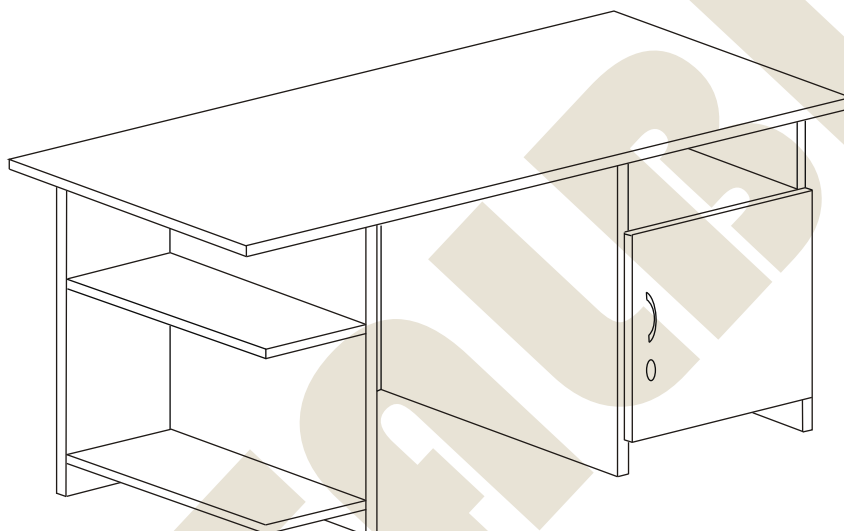

METALBIT

Instrukcja montażu Biuurko KASIA 1300 x 600 x 760

Instrukcja montażu Biuurko KASIA 1300 x 600 x 760

1	- blat	- 1300 x 600
2	- noga skrzynki	- 740 x 500
3	- nogi szafki	- 740 x 500
4	- tył szafki	- 740 x 364
5	- wieniec dolny	- 364 x 479
6	- półka środkowa	- 364 x 479
7	- półka górna	- 364 x 479
8	- wieniec dolny skrzynki	- 240 x 480
9	- półka skrzynki	- 240 x 480
10	- tył skrzynki	- 700 x 240
11	- błęda	- 400 x 582
12	- drzwi	- 532 x 382

Instrukcja montażu Biurko KASIA 1300 x 600 x 760

Montaż szafki

Montaż skrzynki pod komputer

Instrukcja montażu

Biurko KASIA 1300 x 600 x 760

Instrukcja montażu Biurko KASIA 1300 x 600 x 760

METALBIT

Instrukcja montażu