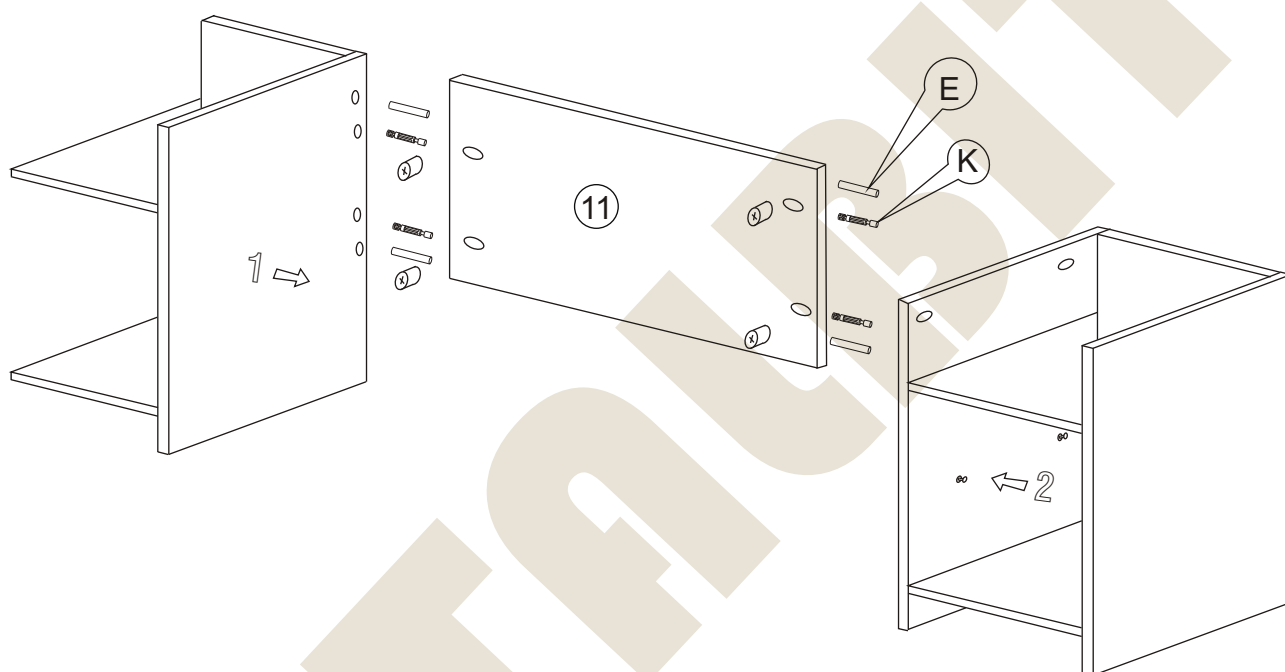

METALBIT

Instrukcja montażu Biuurko KASIA 1300 x 600 x 760

Instrukcja montażu Biuurko KASIA 1300 x 600 x 760

1	- blat	- 1300 x 600
2	- noga skrzynki	- 740 x 500
3	- nogi szafki	- 740 x 500
4	- tył szafki	- 740 x 364
5	- wieniec dolny	- 364 x 479
6	- półka środkowa	- 364 x 479
7	- półka górna	- 364 x 479
8	- wieniec dolny skrzynki	- 240 x 480
9	- półka skrzynki	- 240 x 480
10	- tył skrzynki	- 700 x 240
11	- błęda	- 400 x 582
12	- drzwi	- 532 x 382

Instrukcja montażu Biurko KASIA 1300 x 600 x 760

Montaż szafki

Montaż skrzynki pod komputer

Instrukcja montażu

Biurko KASIA 1300 x 600 x 760

Instrukcja montażu Biurko KASIA 1300 x 600 x 760

METALBIT

Instrukcja montażu