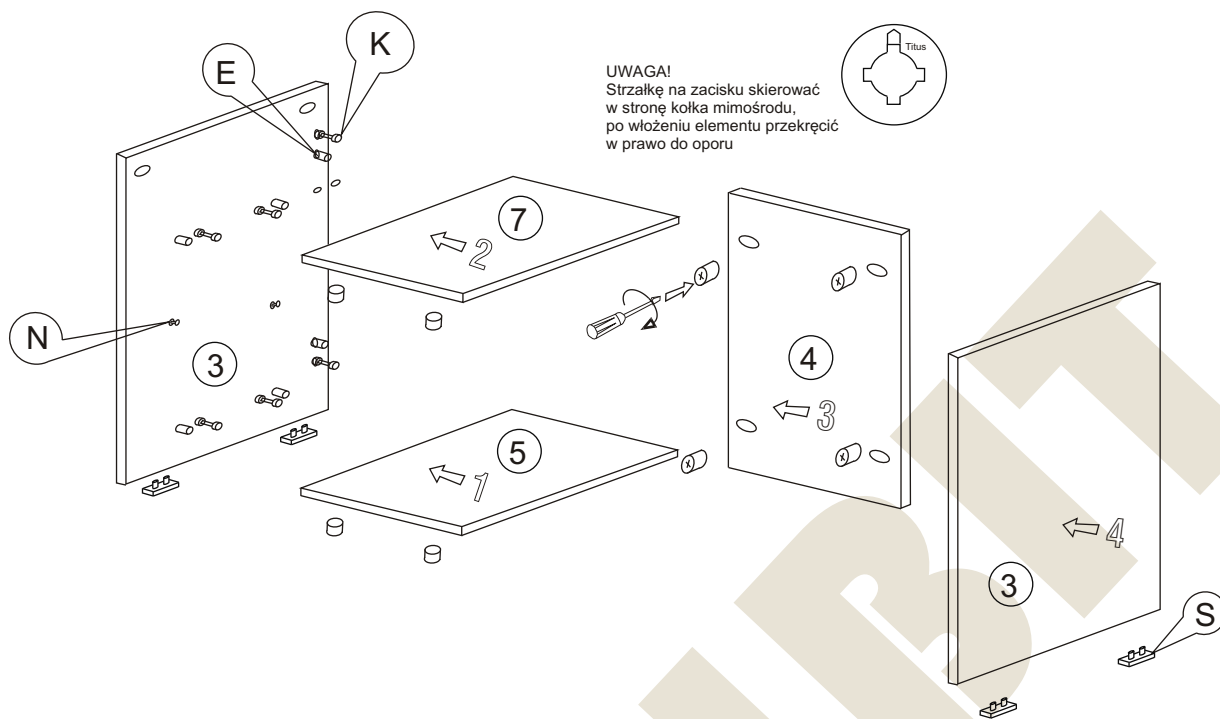

METALBIT

Instrukcja montażu Biuurko KASIA 1300 x 600 x 760

Instrukcja montażu Biuurko KASIA 1300 x 600 x 760

1	- blat	- 1300 x 600
2	- noga skrzynki	- 740 x 500
3	- nogi szafki	- 740 x 500
4	- tył szafki	- 740 x 364
5	- wieniec dolny	- 364 x 479
6	- półka środkowa	- 364 x 479
7	- półka górna	- 364 x 479
8	- wieniec dolny skrzynki	- 240 x 480
9	- półka skrzynki	- 240 x 480
10	- tył skrzynki	- 700 x 240
11	- błęda	- 400 x 582
12	- drzwi	- 532 x 382

Nr		Wkręt	Il.szt	Nr		Il.szt	Nr		Il.szt		
A		Wkręt 4x16	4	G		Prowadnik zawiasu	2	M		Zamek	1
B				H		Zawias	2	N		Podpórka kołkowa	4
C		Wkręt 4x25	2	I		Wkręt prowadnika	4	O			
D		Uchwyt	1	J		Zacisk mimośrodowy	35	P		Wkręt 3x20	4
E		Kołek dREW 8x35	35	K		Kołek mimośrodowy	35	R		Wkręt 3x13	2
F		Zaślepka mimośrodowy	8	L				S		Ślizgacz	6

Instrukcja montażu Biurko KASIA 1300 x 600 x 760

Montaż szafki

Montaż skrzynki pod komputer

Instrukcja montażu

Biurko KASIA 1300 x 600 x 760

Instrukcja montażu Biurko KASIA 1300 x 600 x 760

METALBIT

Instrukcja montażu