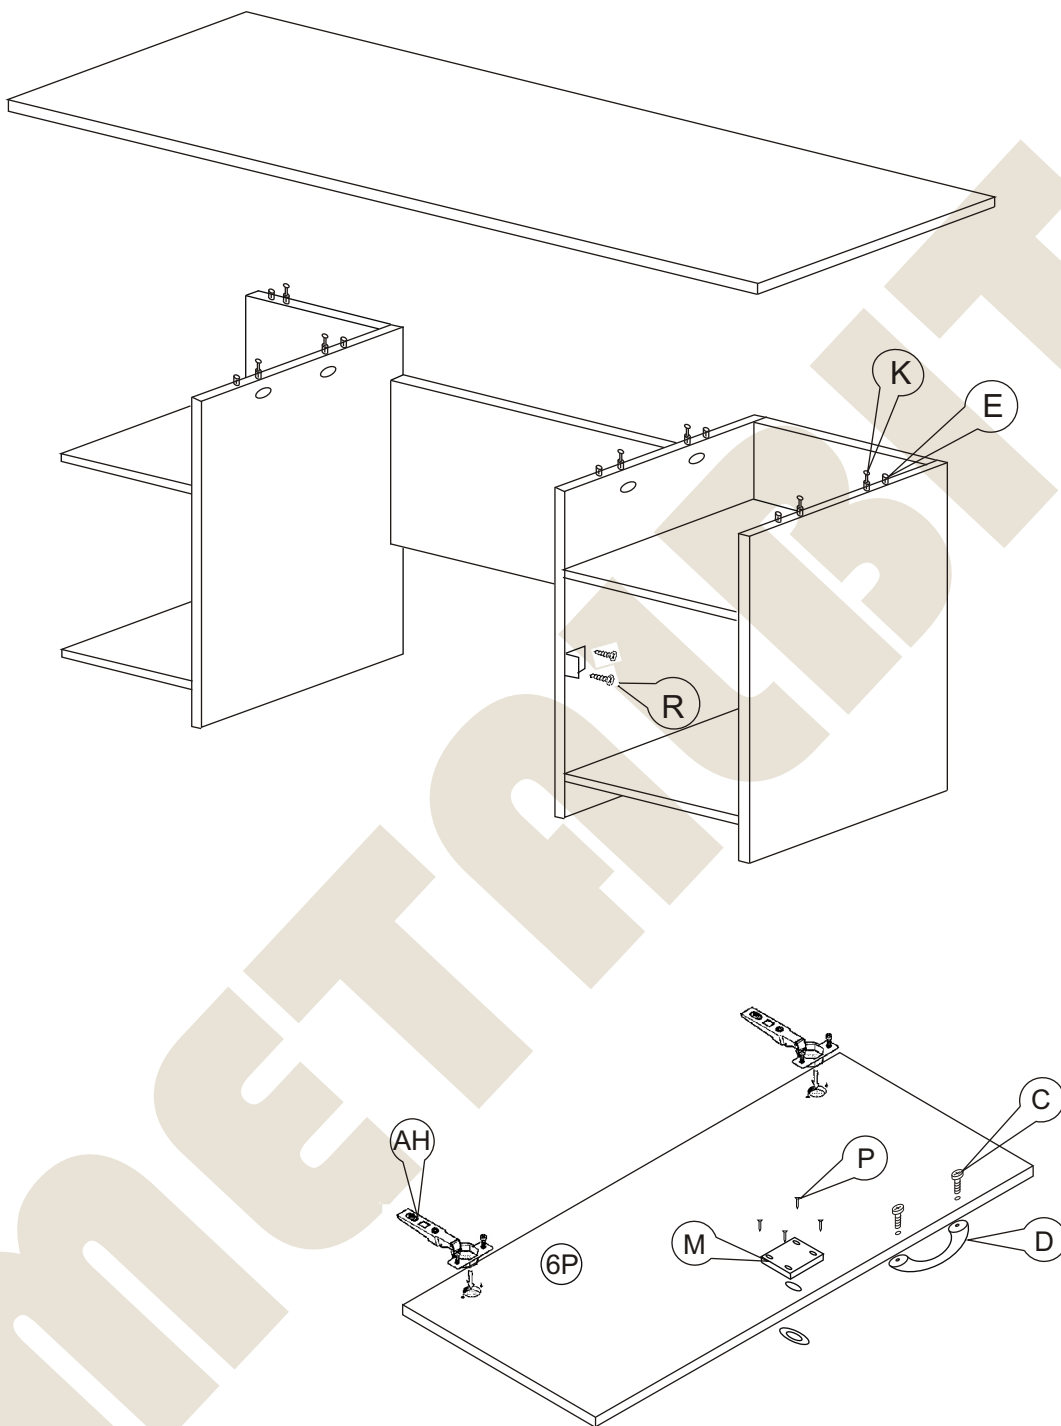

METALBIT

Instrukcja montażu Biuurko KASIA 1300 x 600 x 760

Instrukcja montażu Biuurko KASIA 1300 x 600 x 760

1	- blat	- 1300 x 600
2	- noga skrzynki	- 740 x 500
3	- nogi szafki	- 740 x 500
4	- tył szafki	- 740 x 364
5	- wieniec dolny	- 364 x 479
6	- półka środkowa	- 364 x 479
7	- półka górna	- 364 x 479
8	- wieniec dolny skrzynki	- 240 x 480
9	- półka skrzynki	- 240 x 480
10	- tył skrzynki	- 700 x 240
11	- błęda	- 400 x 582
12	- drzwi	- 532 x 382

Instrukcja montażu Biurko KASIA 1300 x 600 x 760

Montaż szafki

Montaż skrzynki pod komputer

Instrukcja montażu

Biurko KASIA 1300 x 600 x 760

Instrukcja montażu Biurko KASIA 1300 x 600 x 760

METALBIT

Instrukcja montażu