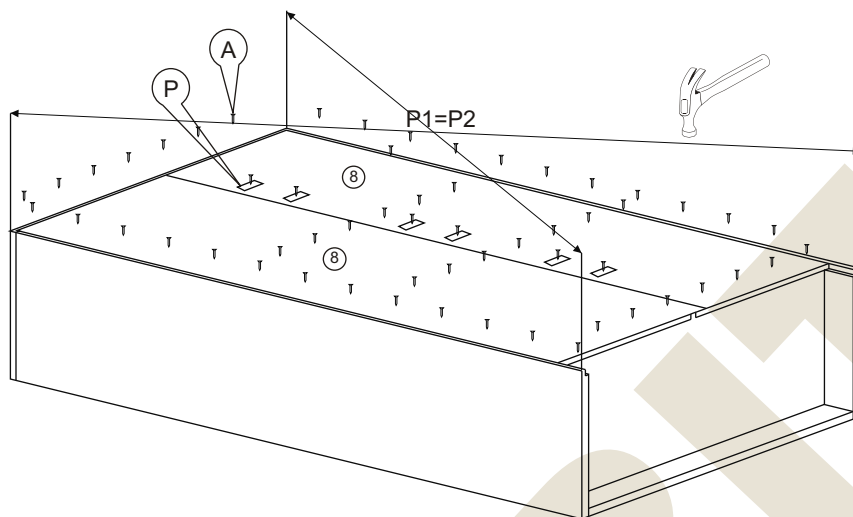

Nr		Il.szt
P	Blaszka zaczepowa	6

Instrukcja montażu PRIMO 56 1285x704x450

METALBIT

Instrukcja montażu PRIMO 56 1285x704x450

METALBIT

Instrukcja montażu PRIMO 56 1285x704x450

Więcej instrukcji i filmy montażowe dostępne na stronie
www.metalbit.com.pl/instrukcje_montazu