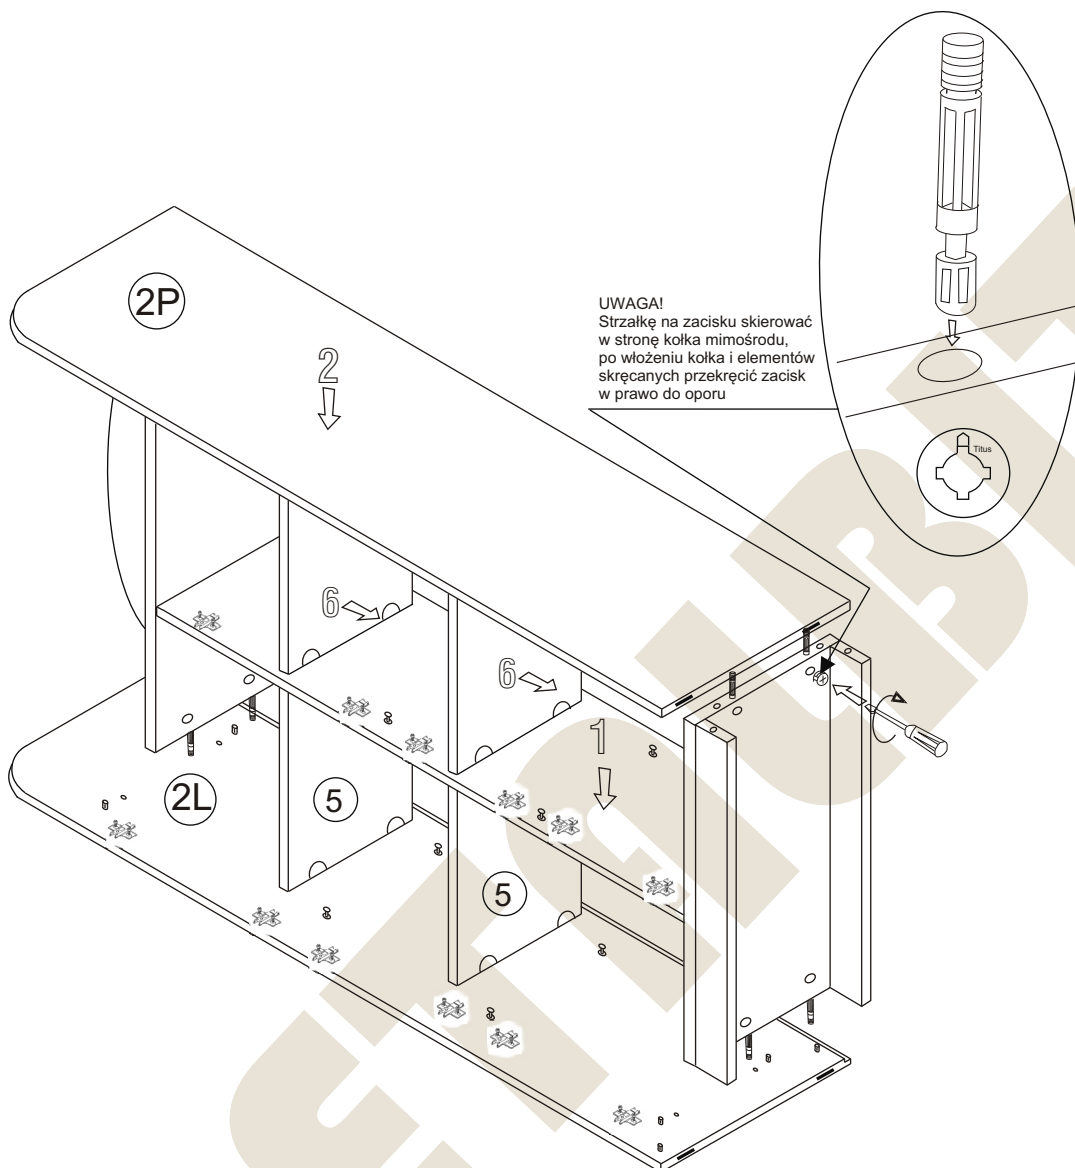

Instrukcja montażu PRIMO 56 1285x704x450

- | | |
|-------------------|--------------|
| 1 - cokół | - 664 x 50 |
| 2L - bok lewy | - 1138 x 450 |
| 2P - bok prawy | - 1138 x 450 |
| 3 - wieniec dolny | - 664 x 447 |
| 4 - przegroda | - 942 x 447 |
| 5 - półka | - 323 x 427 |
| 6 - wieniec górny | - 664 x 450 |
| 7 - drzwi | - 310 x 318 |
| 8 - plecy gr 3 mm | - 972 x 666 |
| 9 - aplikacja | - 664 x 252 |

Nr		Il.szt
P	Blaszka zaczepowa	6

Instrukcja montażu PRIMO 56 1285x704x450

METALBIT

Instrukcja montażu PRIMO 56 1285x704x450

METALBIT

Instrukcja montażu PRIMO 56 1285x704x450

Więcej instrukcji i filmy montażowe dostępne na stronie
www.metalbit.com.pl/instrukcje_montazu