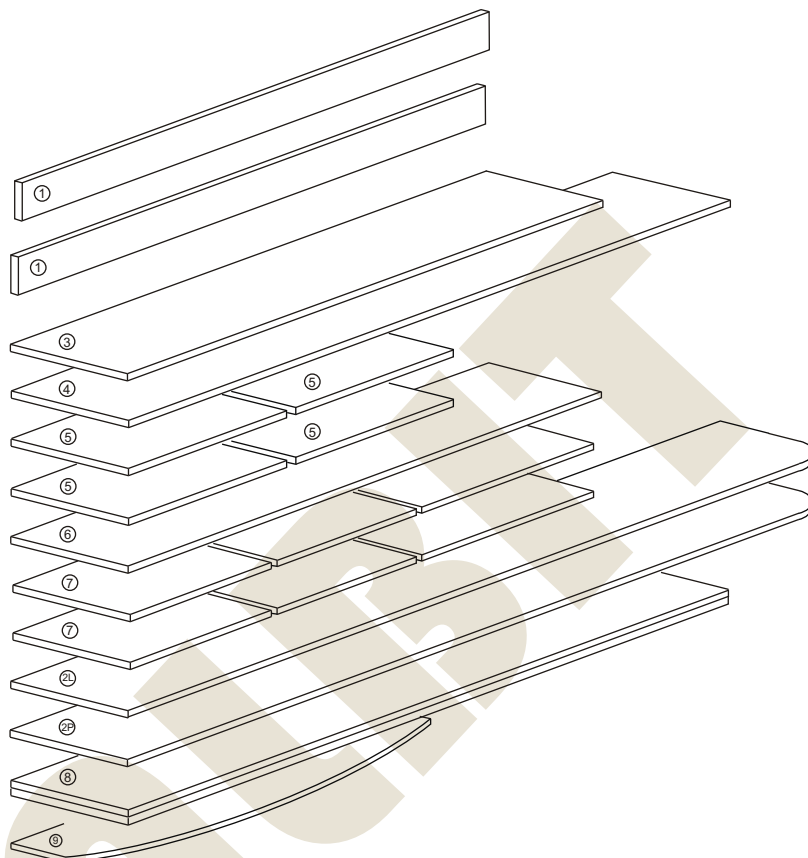

METALBIT

Instrukcja montażu PRIMO 56 1285x704x450

Metalbit Producent - meble szkolne, przedszkolne i biurowe www.metalbit.com.pl www.szkolniak.pl
78-460 Barwice ul. Zwycięzców 26 tel. (94) 373 23 95 tel. (94) 372 24 10 fax (94) 373 23 95

Instrukcja montażu PRIMO 56 1285x704x450

- | | |
|-------------------|--------------|
| 1 - cokół | - 664 x 50 |
| 2L - bok lewy | - 1138 x 450 |
| 2P - bok prawy | - 1138 x 450 |
| 3 - wieniec dolny | - 664 x 447 |
| 4 - przegroda | - 942 x 447 |
| 5 - półka | - 323 x 427 |
| 6 - wieniec górny | - 664 x 450 |
| 7 - drzwi | - 310 x 318 |
| 8 - plecy gr 3 mm | - 972 x 666 |
| 9 - aplikacja | - 664 x 252 |

Nr		Il.szt
A	Wkręt 2,5x20	30
B	Zacisk mimośrodowy	14
C	Kołek mimośrodowy	14
D	Złącze snapfix	16
E	Kołek drewn 8x35	22
F	Wkręt złącza snapfix	16
G	Regulator	4

Nr		Il.szt
H	Wkręt 4x16	24
I	Wkręt M4 x 25	12
K	Uchwyt	6
L	Prowadnik zawiasu	12
M	Zawias wpuszczany	12
N	Wkręt prowadnika	24
O	Zaślepka mimośrodowy	8

Nr		Il.szt
P	Blaszka zaczepowa	6

Instrukcja montażu PRIMO 56 1285x704x450

METALBIT

Instrukcja montażu PRIMO 56 1285x704x450

METALBIT

Instrukcja montażu PRIMO 56 1285x704x450

Więcej instrukcji i filmy montażowe dostępne na stronie
www.metalbit.com.pl/instrukcje_montazu