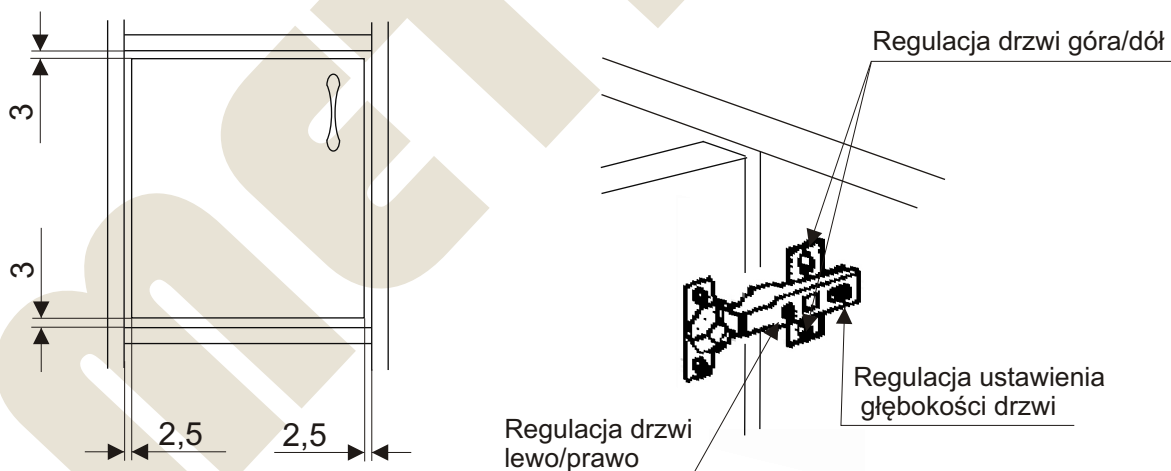

Więcej instrukcji i filmy montażowe dostępne na stronie
www.metalbit.com.pl/instrukcje_montazu

Metalbit Producent - meble szkolne, przedszkolne i biurowe www.metalbit.com.pl www.szkolniak.pl
78-460 Barwice ul. Zwycięzców 26 tel. (94) 373 23 95 tel. (94) 372 24 10 fax (94) 373 23 95