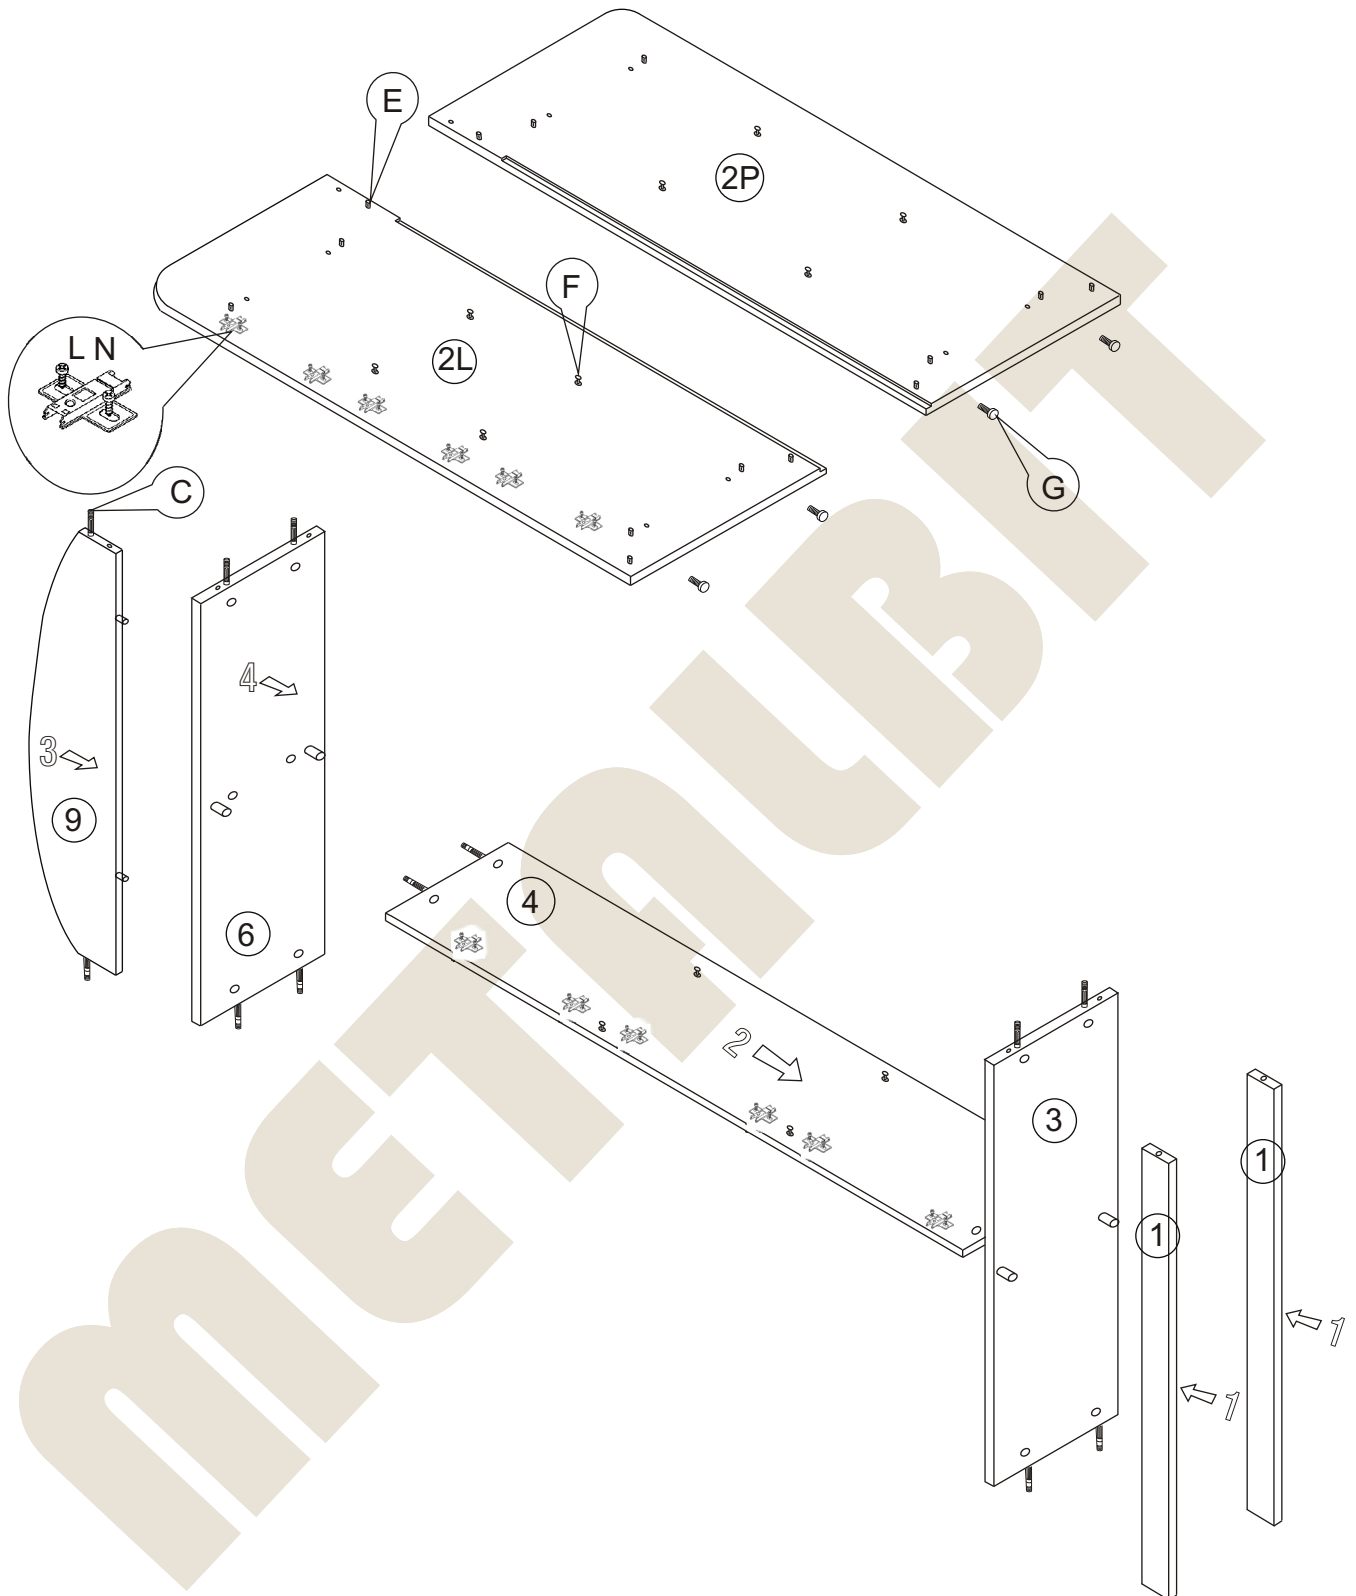

Instrukcja montażu PRIMO 56 1285x704x450

- | | |
|-------------------|--------------|
| 1 - cokół | - 664 x 50 |
| 2L - bok lewy | - 1138 x 450 |
| 2P - bok prawy | - 1138 x 450 |
| 3 - wieniec dolny | - 664 x 447 |
| 4 - przegroda | - 942 x 447 |
| 5 - półka | - 323 x 427 |
| 6 - wieniec górny | - 664 x 450 |
| 7 - drzwi | - 310 x 318 |
| 8 - plecy gr 3 mm | - 972 x 666 |
| 9 - aplikacja | - 664 x 252 |

Nr		Il.szt
A	Wkręt 2,5x20	30
B	Zacisk mimośrodowy	14
C	Kołek mimośrodowy	14
D	Złącze snapfix	16
E	Kołek drewn 8x35	22
F	Wkręt złącza snapfix	16
G	Regulator	4

Nr		Il.szt
H	Wkręt 4x16	24
I	Wkręt M4 x 25	12
K	Uchwyt	6
L	Prowadnik zawiasu	12
M	Zawias wpuszczany	12
N	Wkręt prowadnika	24
O	Zaślepka mimośrodowy	8

Nr		Il.szt
P	Blaszka zaczepowa	6

Instrukcja montażu PRIMO 56 1285x704x450

METALBIT

Instrukcja montażu PRIMO 56 1285x704x450

METALBIT

Instrukcja montażu PRIMO 56 1285x704x450

Więcej instrukcji i filmy montażowe dostępne na stronie
www.metalbit.com.pl/instrukcje_montazu