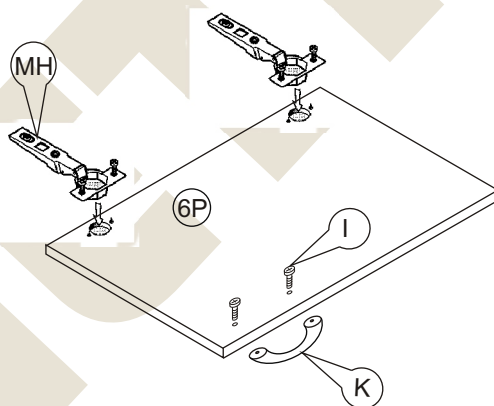

Nr		Il.szt
A	Wkręt 2,5x20	30
B	Zacisk mimośrodowy	14
C	Kołek mimośrodowy	14
D	Złącze snapfix	16
E	Kołek drewn 8x35	22
F	Wkręt złącza snapfix	16
G	Regulator	4

Nr		Il.szt
H	Wkręt 4x16	24
I	Wkręt M4 x 25	12
K	Uchwyt	6
L	Prowadnik zawiasu	12
M	Zawias wpuszczany	12
N	Wkręt prowadnika	24
O	Zaślepka mimośrodowy	8

Nr		Il.szt
P	Blaszka zaczepowa	6

Instrukcja montażu PRIMO 56 1285x704x450

METALBIT

Instrukcja montażu PRIMO 56 1285x704x450

METALBIT

Instrukcja montażu PRIMO 56 1285x704x450

Więcej instrukcji i filmy montażowe dostępne na stronie
www.metalbit.com.pl/instrukcje_montazu